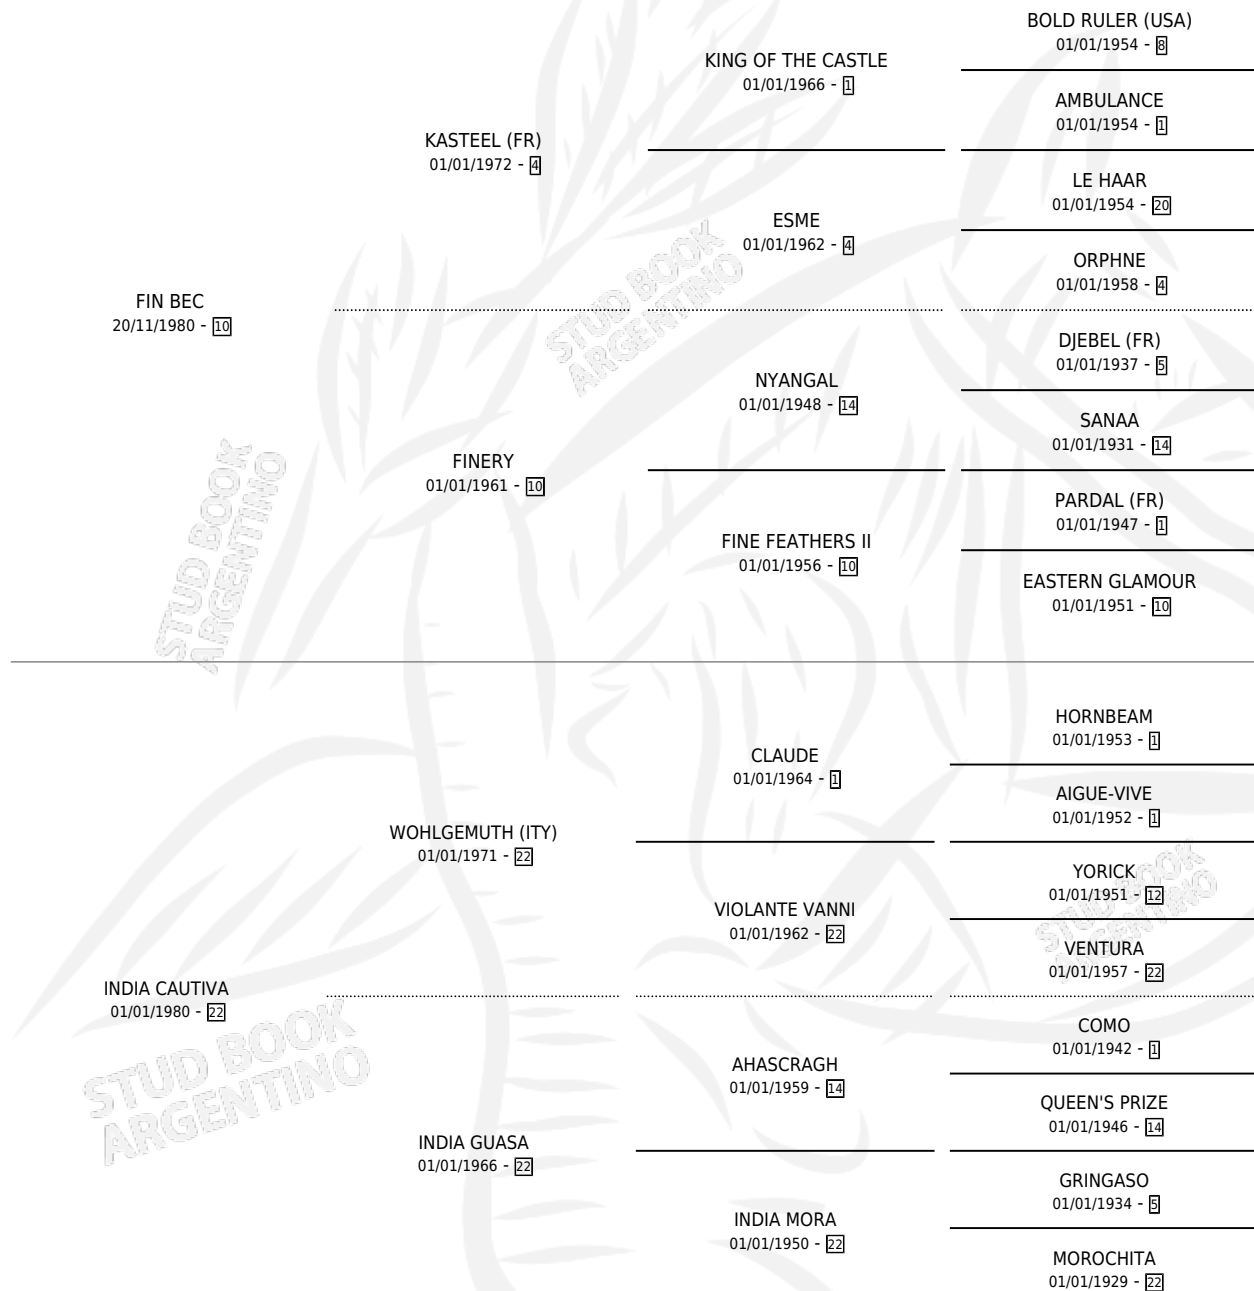

FRAU YAMILE

por **FIN BEC** y **INDIA CAUTIVA** por **WOHLGEMUTH (ITY)**

Argentina · Hembra · Zaino · SP · 08/10/1999
Familia 22-b · Volumen 37

ESTADO

TIPIFICACIÓN SANGUÍNEA	X
TIPIFICACIÓN POR ADN	X
PASAPORTE	X
IDENTIFICACIÓN POR MICROCHIP	X
REPRODUCTOR	X

Lugar de nacimiento: Karolyi

Criador: Sin dato

PEDIGREE

FRAU YAMILE

Datos oficiales del Stud Book Argentino

Documento generado el 10/05/2026

studbook.org.ar