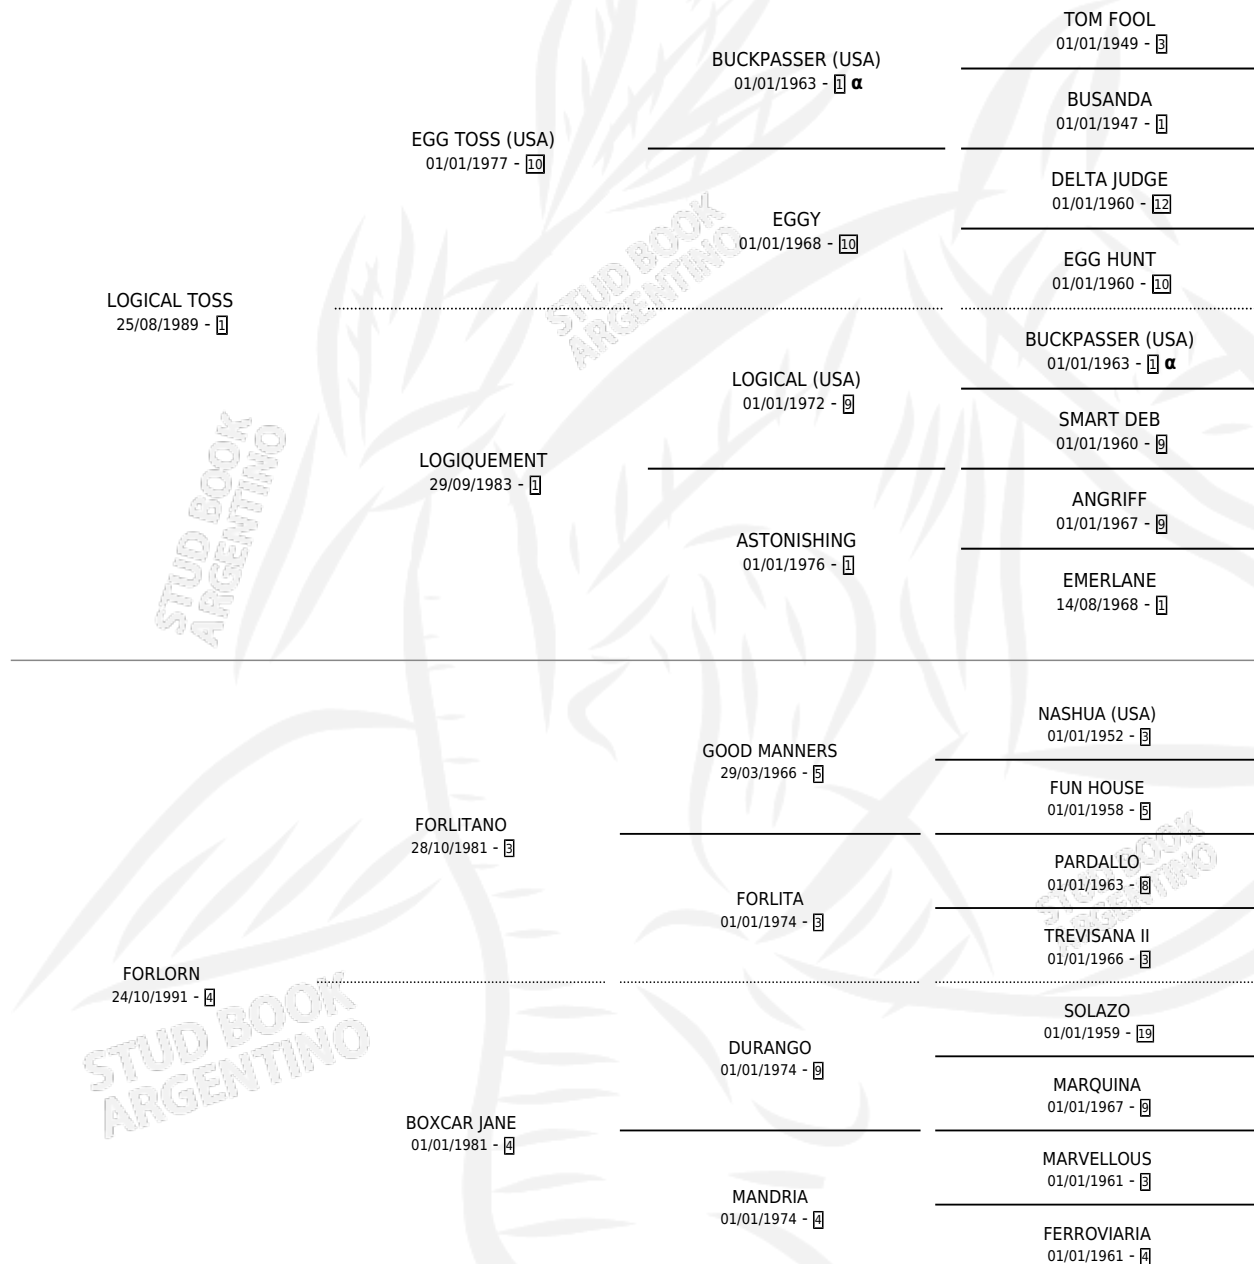

TOSS FOREVER

por LOGICAL TOSS y FORLORN por FORLITANO

Argentina · Hembra · Zaino Negro · SP · 24/09/1999
Familia 4-n · Volumen 37

ESTADO

TIPIFICACIÓN SANGUÍNEA	✓
TIPIFICACIÓN POR ADN	X
PASAPORTE	X
IDENTIFICACIÓN POR MICROCHIP	X
REPRODUCTOR	✓

Lugar de nacimiento: Harvey
Criador: James Lorena

PEDIGREE

INBREEDING : α

CAMPAÑA

Solo carreras oficiales de Argentina

POR EDAD

EDAD	CC	1°	2°	3°	4°	5°	NP	CLC	CLG	CLCG1	CLGG1	IMPORTE	GANANCIA / CC
6 AÑOS	8	0	2	0	1	1	4	0	0	0	0	\$5,280	\$660
TOTALES	8	0	2	0	1	1	4	0	0	0	0	\$5,280	\$660
%		0.0%	25.0%	0.0%	12.5%	12.5%	50.0%	0.0%	0.0%	0.0%	0.0%		

Placés en Palermo y San Isidro en 8 carreras disputadas.

POR DISTANCIA

HIPODROMO	CC	1°	2°	3°	4°	5°	NP	CLC	CLG	CLCG1	CLGG1	IMPORTE
SAN ISIDRO	3	0	1	0	1	0	1	0	0	0	0	\$2,880
1200 MTS	1	0	0	0	1	0	0	0	0	0	0	\$720
1000 MTS	2	0	1	0	0	0	1	0	0	0	0	\$2,160
PALERMO	5	0	1	0	0	1	3	0	0	0	0	\$2,400
1200 MTS	4	0	1	0	0	1	2	0	0	0	0	\$2,400
1000 MTS	1	0	0	0	0	0	1	0	0	0	0	\$0