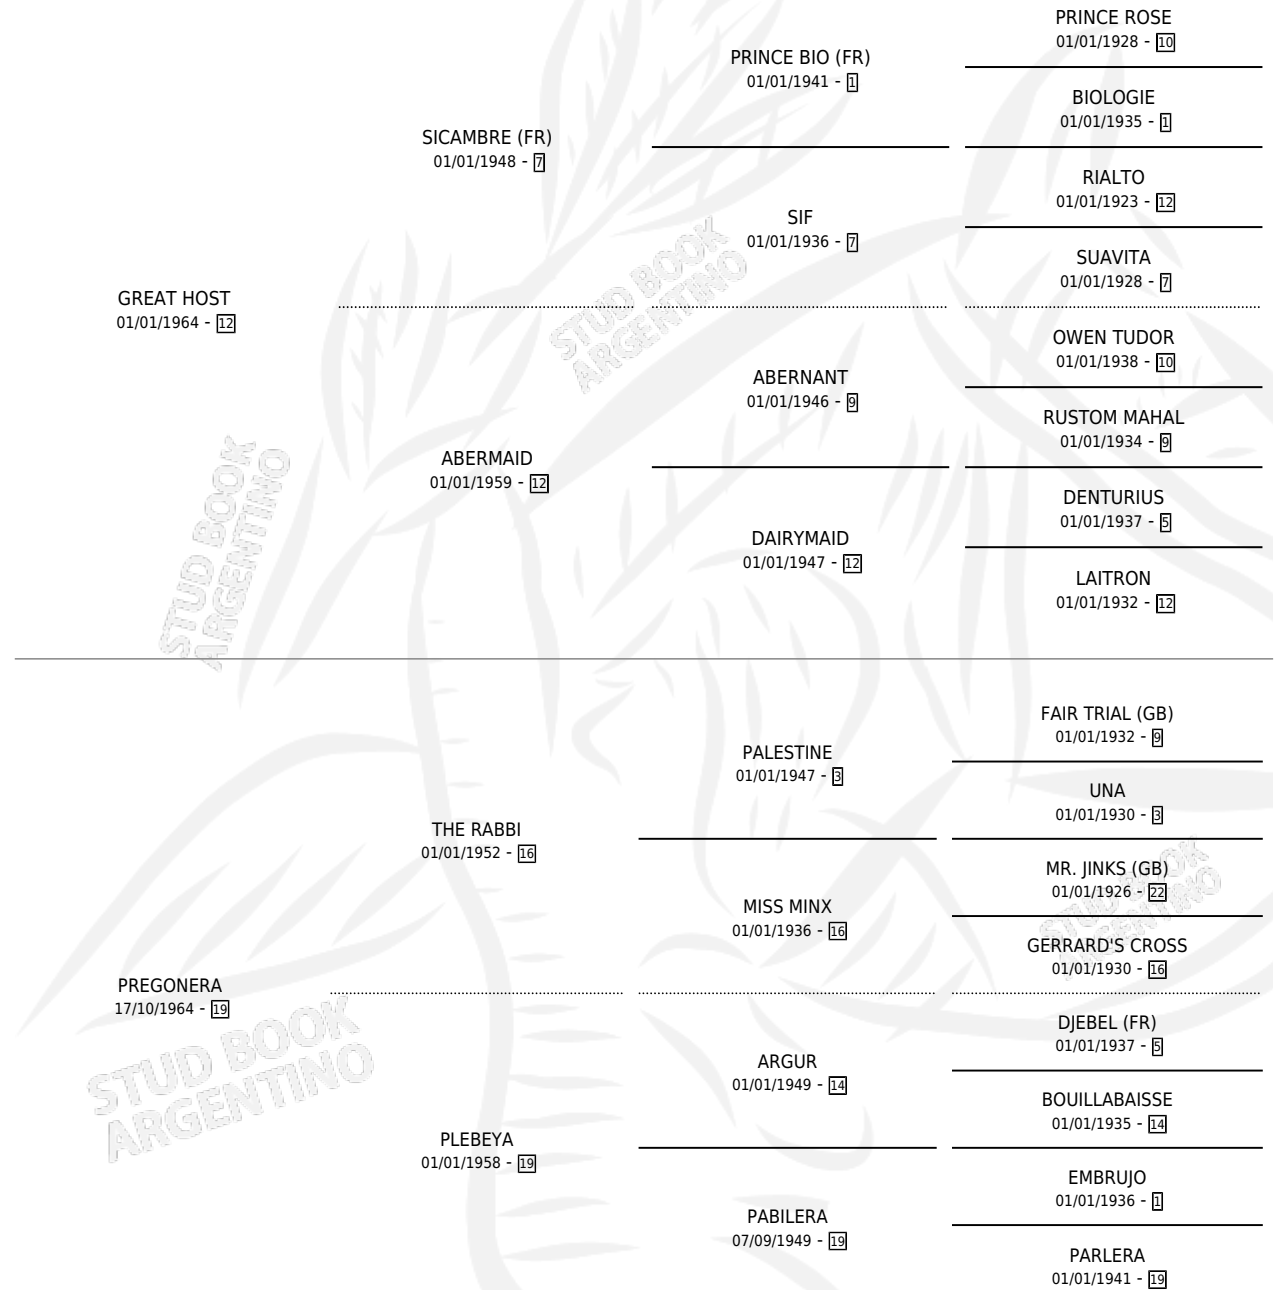

PORCEL

por GREAT HOST y PREGONERA por THE RABBI

Argentina · Macho · Alazan · SP · 29/09/1973
Familia 19-c · Volumen 28

ESTADO

TIPIFICACIÓN SANGUÍNEA	X
TIPIFICACIÓN POR ADN	X
PASAPORTE	X
IDENTIFICACIÓN POR MICROCHIP	X
REPRODUCTOR	X

Lugar de nacimiento: Campo particular

Criador: Sin dato

PEDIGREE

PORCEL

Datos oficiales del Stud Book Argentino

Documento generado el 04/05/2026

studbook.org.ar