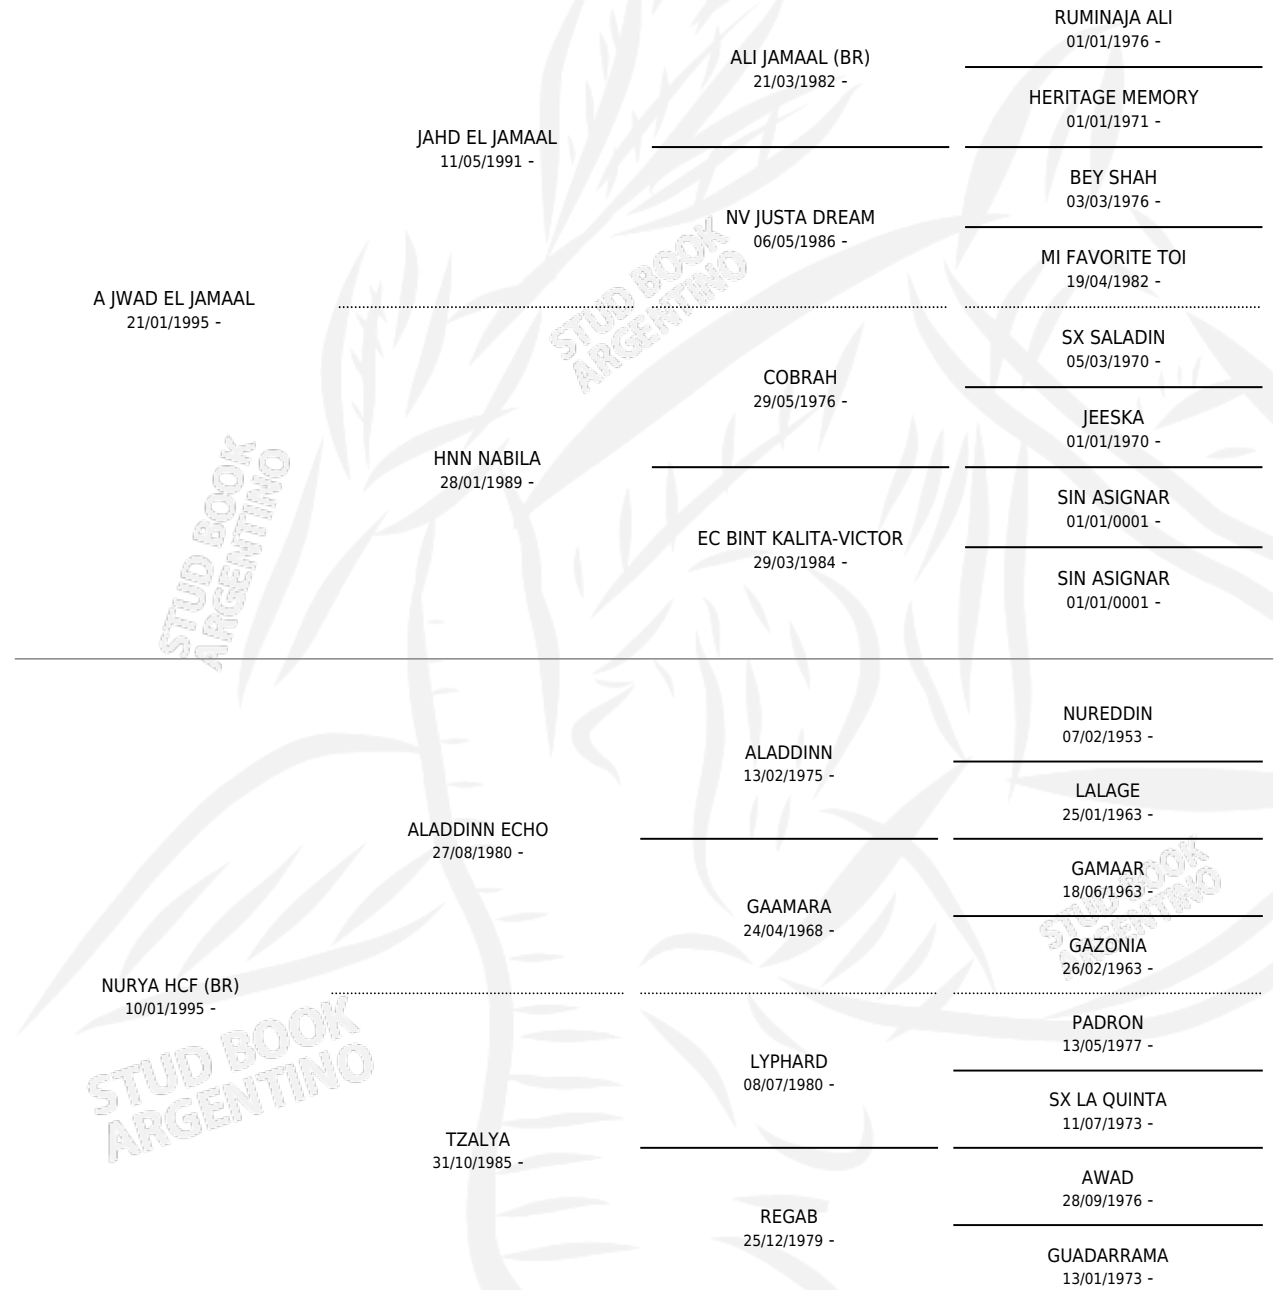

HC ALINAH

por A JWAD EL JAMAAL y NURYA HCF (BR) por ALADDINN ECHO

Argentina · Hembra · Zaino Doradillo · AP · 14/09/1999
Familia · Volumen 37

ESTADO

TIPIFICACIÓN SANGUÍNEA	✓
TIPIFICACIÓN POR ADN	✓
PASAPORTE	X
IDENTIFICACIÓN POR MICROCHIP	X
REPRODUCTOR	✓

Lugar de nacimiento: El Cortijo De Las Palmas
Criador: El Cortijo De Las Palmas

~

HIJOS

	MACHOS	HEMBRAS
6 NACIERON	1	5
SIN ACTUACIONES		

PEDIGREE