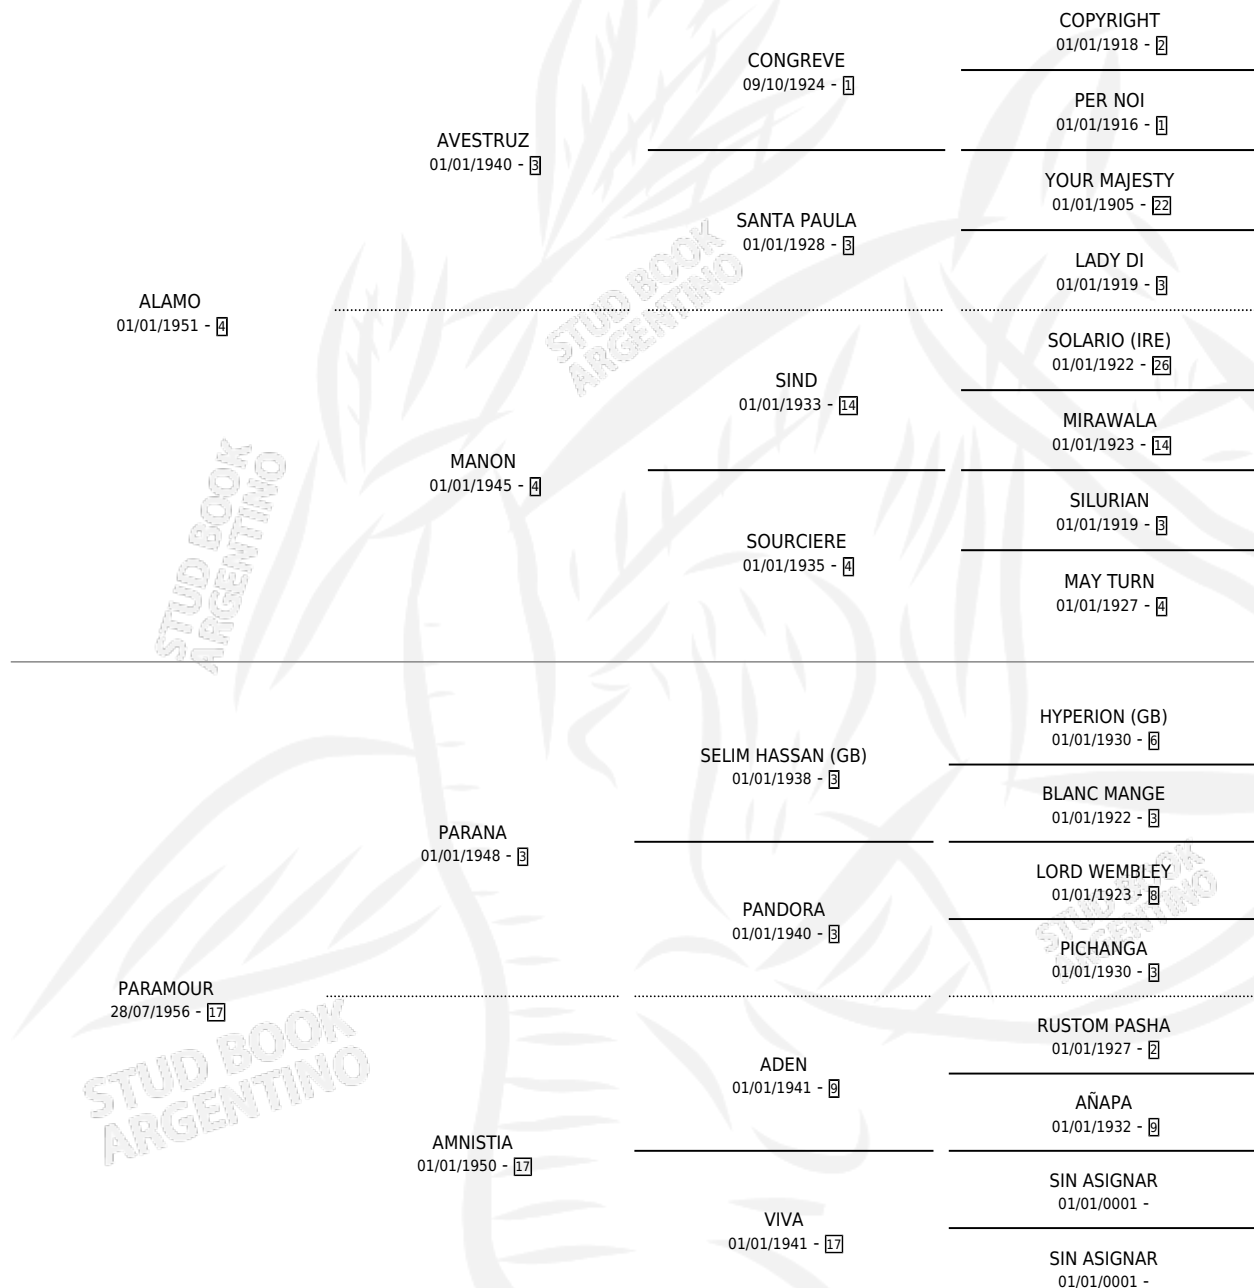

ALAPAR

por **ALAMO** y **PARAMOUR** por **PARANA**

Argentina · Hembra · Zaino Colorado · SP · 01/01/1973
Familia 17-c · Volumen 28

ESTADO

TIPIFICACIÓN SANGUÍNEA	X
TIPIFICACIÓN POR ADN	X
PASAPORTE	X
IDENTIFICACIÓN POR MICROCHIP	X
REPRODUCTOR	✓

Lugar de nacimiento: Campo particular

Criador: Sin dato

~

HIJOS

	MACHOS	HEMBRAS
4 NACIERON	3	1
3 CORRIERON	3	0
1 GANARON	1	0
0 GANADORES CL	0 GANADORES GR	0 GANADORES G1

PEDIGREE

S

mientos 4 / Efectividad 44.44%

PADRILLO	PRODUCTO	CRIADOR	1ER SERVICIO	ÚLTIMO SERVICIO
CHEIK	∅		16/11/1991	18/11/1991
ALAPAR	∅		29/09/1990	01/12/1990
Datos oficiales del Stud Book Argentino			05/10/1989	07/10/1989
Documento generado el 28/04/2026			08/09/1988	10/09/1988
CHEIK	COCO EXPRESS (M A, 03/09/1989)	SIN DATO	08/09/1988	10/09/1988
studbook.org.ar	PRIMER CHEIK (M A, 28/08/1988)	SIN DATO	19/09/1987	21/09/1987
CHEIK				
KIDDY	∅		18/10/1986	26/11/1986
KIDDY	NADINA EXPRESS (H Z, 05/10/1986)	SIN DATO	07/11/1985	09/11/1985
KIDDY	∅			
KIDDY	PROSPERO EXPRESS (M Z, 25/09/1985)	CLAVELLINO VICTOR MANUEL		