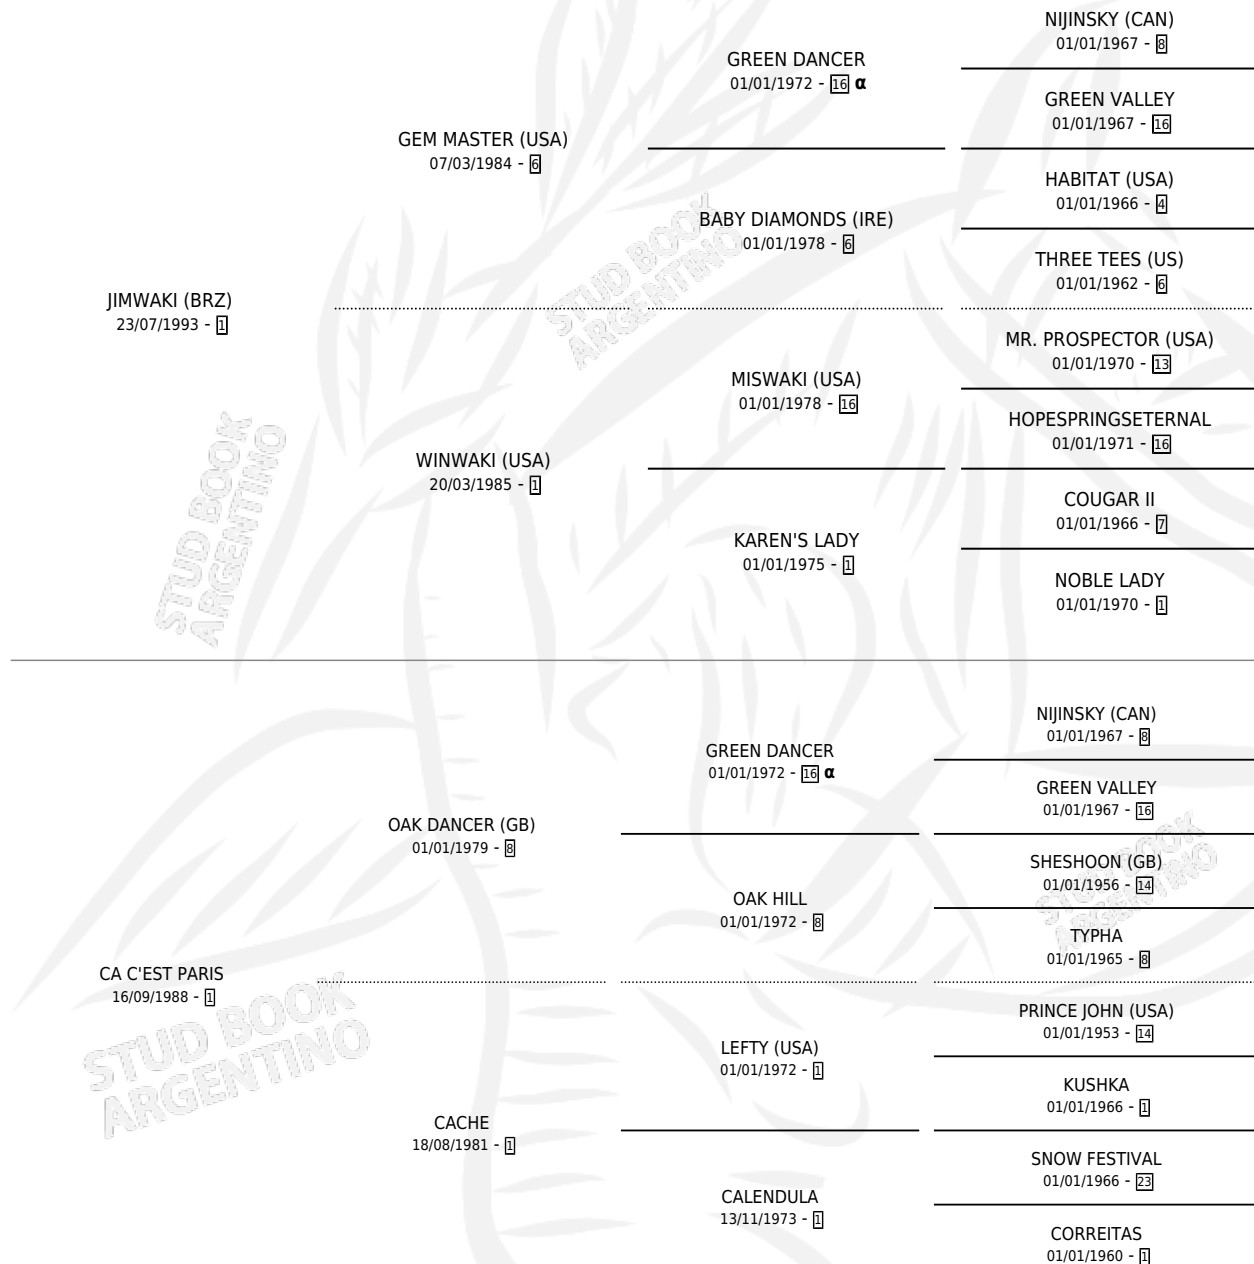

CIGALE

por **JIMWAKI (BRZ)** y **CA C'EST PARIS** por **OAK DANCER (GB)**

Argentina · Hembra · Zaino · SP · 07/10/1999
Familia 1-e · Volumen 37

ESTADO

TIPIFICACIÓN SANGUÍNEA	✓
TIPIFICACIÓN POR ADN	X
PASAPORTE	X
IDENTIFICACIÓN POR MICROCHIP	X
REPRODUCTOR	X

Lugar de nacimiento: Las Ortigas
Criador: Las Ortigas

PEDIGREE

INBREEDING : α

CIGALE

Datos oficiales del Stud Book Argentino

Documento generado el 01/05/2026

studbook.org.ar