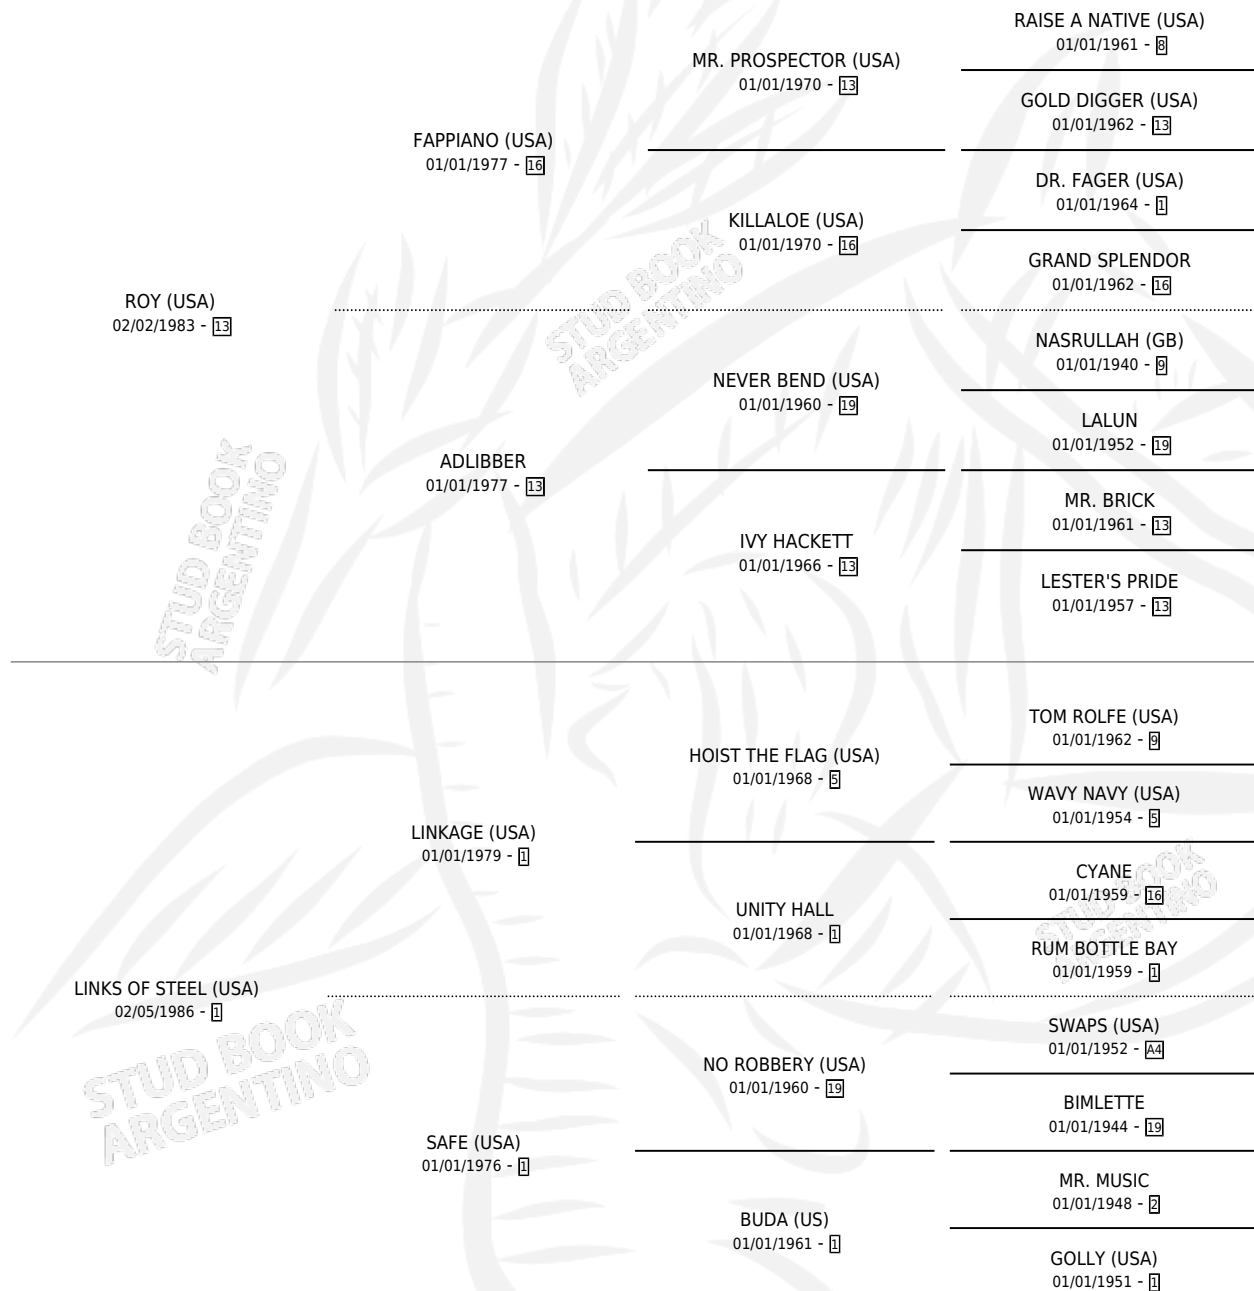

LEEDS UNITED

por ROY (USA) y LINKS OF STEEL (USA) por LINKAGE (USA)

Argentina · Macho · Zaino · SP · 09/11/1999
Familia 1-n · Volumen 37

ESTADO

TIPIFICACIÓN SANGUÍNEA	✓
TIPIFICACIÓN POR ADN	✓
PASAPORTE	X
IDENTIFICACIÓN POR MICROCHIP	X
REPRODUCTOR	X

Lugar de nacimiento: Carampangue
Criador: Haras La Providencia S.A.

PEDIGREE