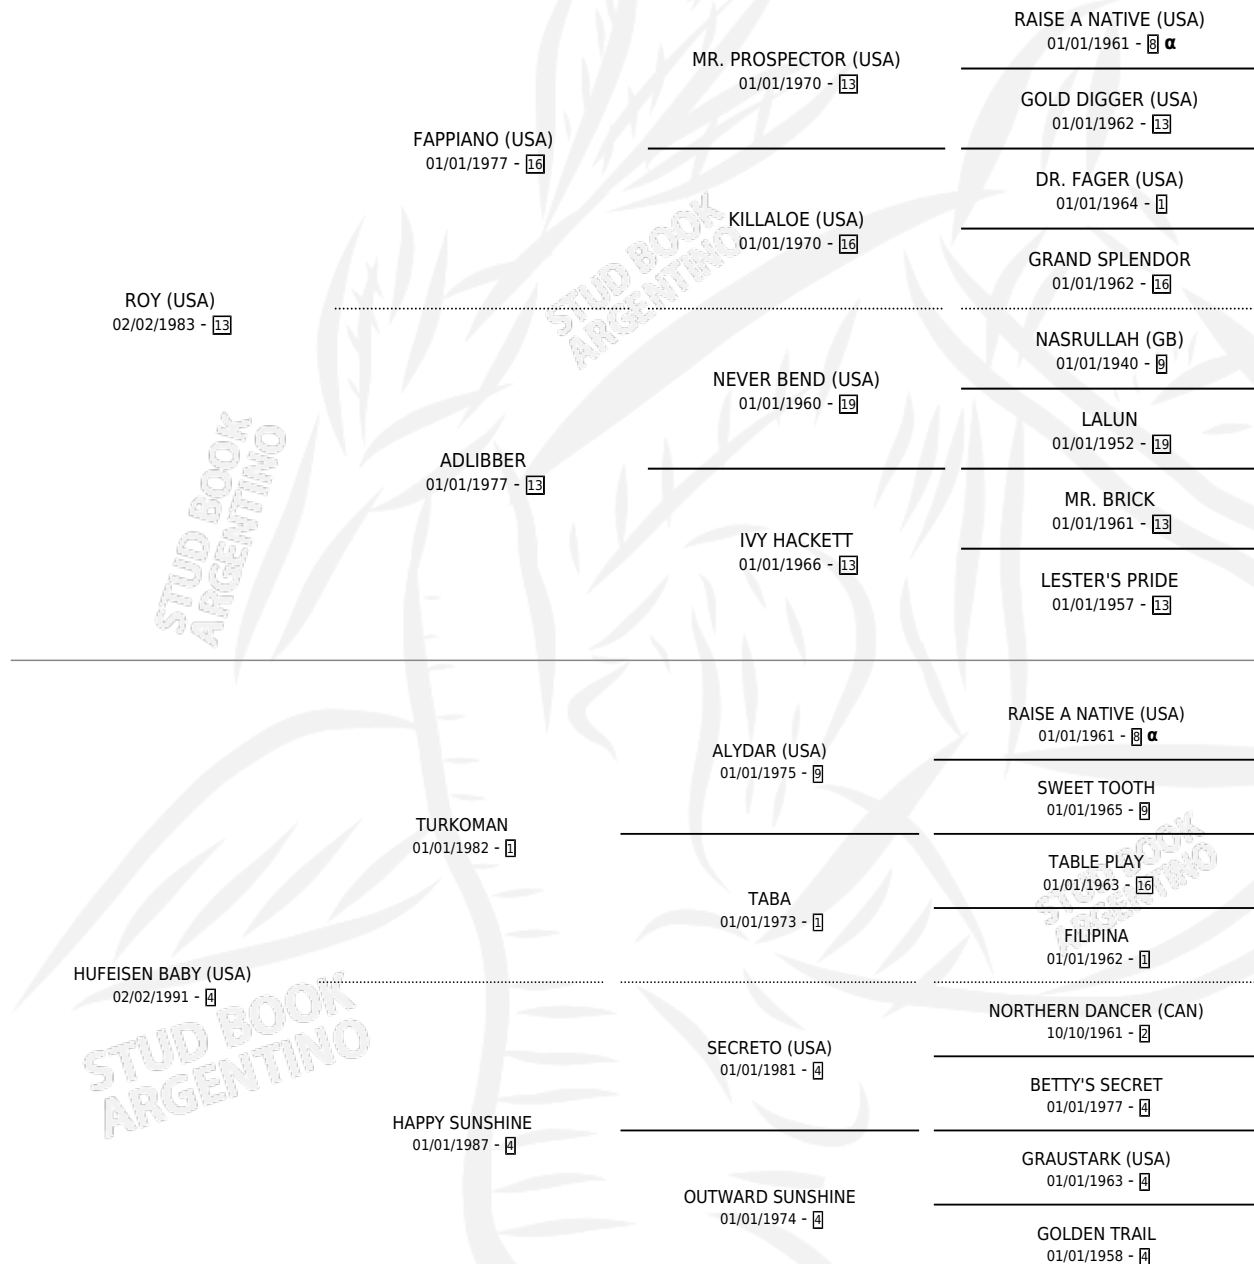

HIPERSONICA

por **ROY (USA)** y **HUFEISEN BABY (USA)** por **TURKOMAN**

Argentina · Hembra · Zaino Doradillo · SP · 11/11/1999
Familia 4-r · Volumen 37

ESTADO

TIPIFICACIÓN SANGUÍNEA	✓
TIPIFICACIÓN POR ADN	✓
PASAPORTE	X
IDENTIFICACIÓN POR MICROCHIP	X
REPRODUCTOR	✓

Lugar de nacimiento: La Providencia
Criador: Haras La Providencia S.A.

~

HIJOS

	MACHOS	HEMBRAS
7 NACIERON	5	2
3 CORRIERON	2	1
3 GANARON	2	1
0 GANADORES CL	0 GANADORES GR	0 GANADORES G1

PEDIGREE

INBREEDING : α