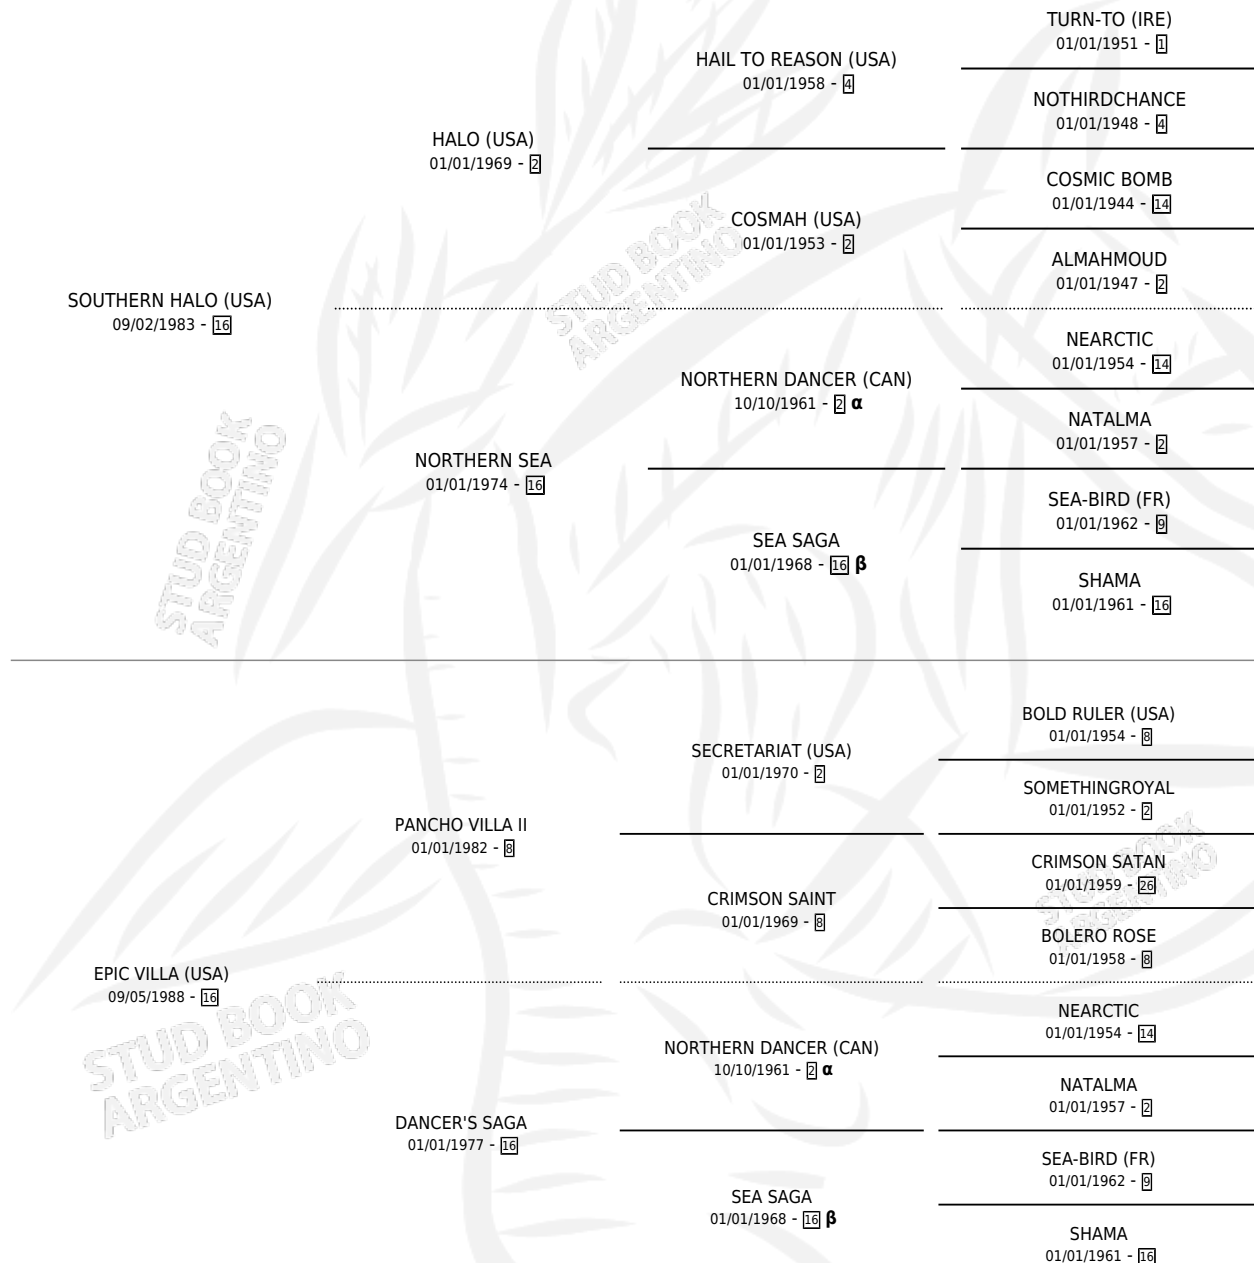

RUBIA EPIC

por SOUTHERN HALO (USA) y EPIC VILLA (USA) por PANCHO VILLA II

Argentina · Hembra · Alazan · SP · 01/11/1999
Familia 16-g · Volumen 37

ESTADO

TIPIFICACIÓN SANGUÍNEA	✓
TIPIFICACIÓN POR ADN	✓
PASAPORTE	X
IDENTIFICACIÓN POR MICROCHIP	X
REPRODUCTOR	✓

Lugar de nacimiento: Don Arcangel
Criador: Don Arcangel

~

HIJOS

	MACHOS	HEMBRAS
6 NACIERON	3	3
5 CORRIERON	3	2
4 GANARON	3	1
0 GANADORES CL	0 GANADORES GR	0 GANADORES G1

PEDIGREE

INBREEDING : α,β

CAMPAÑA

Solo carreras oficiales de Argentina

Ganadora de 3 carreras en Palermo y La Plata - \$24,366, a los 3 y 4 años.

POR DISTANCIA

HIPODROMO	CC	1°	2°	3°	4°	5°	NP	CLC	CLG	CLCG1	CLGG1	IMPORTE
LA PLATA	6	2	1	0	1	1	1	0	0	0	0	\$15,966
1100 MTS	1	0	0	0	0	0	1	0	0	0	0	\$0
1400 MTS	3	2	0	0	0	1	0	0	0	0	0	\$14,172
1300 MTS	1	0	0	0	1	0	0	0	0	0	0	\$414
1200 MTS	1	0	1	0	0	0	0	0	0	0	0	\$1,380
PALERMO	3	1	0	0	0	0	2	0	0	0	0	\$8,400
1200 MTS	2	1	0	0	0	0	1	0	0	0	0	\$8,400
1400 MTS	1	0	0	0	0	0	1	0	0	0	0	\$0