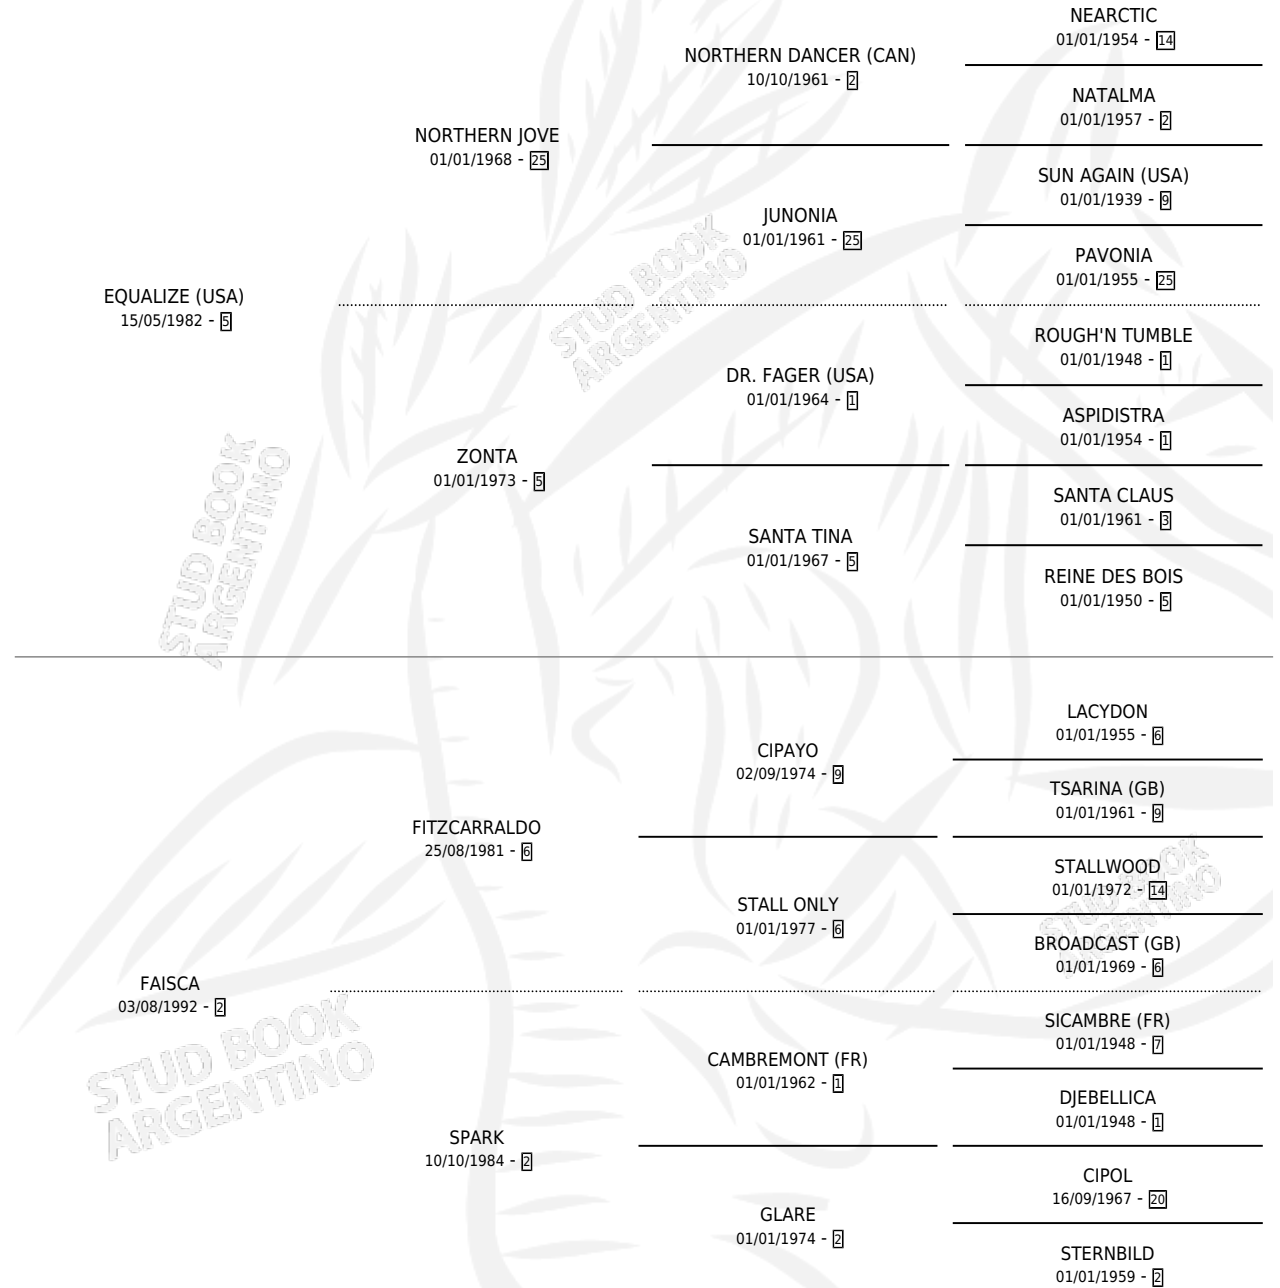

FANTASMIN

por EQUALIZE (USA) y FAISCA por FITZCARRALDO

Argentina · Macho · Zaino · SP · 18/10/1999
Familia 2-f · Volumen 37

ESTADO

TIPIFICACIÓN SANGUÍNEA	✓
TIPIFICACIÓN POR ADN	X
PASAPORTE	X
IDENTIFICACIÓN POR MICROCHIP	X
REPRODUCTOR	X

Lugar de nacimiento: El Turf

Criador: Graells Nelson Antonio

PEDIGREE

EXPORTACIÓN / IMPORTACIÓN

FECHA	MOVIMIENTO	PAÍS
12/07/2005	EXPORTADO	ESTADOS UNIDOS

~

CAMPAÑA

Solo carreras oficiales de Argentina