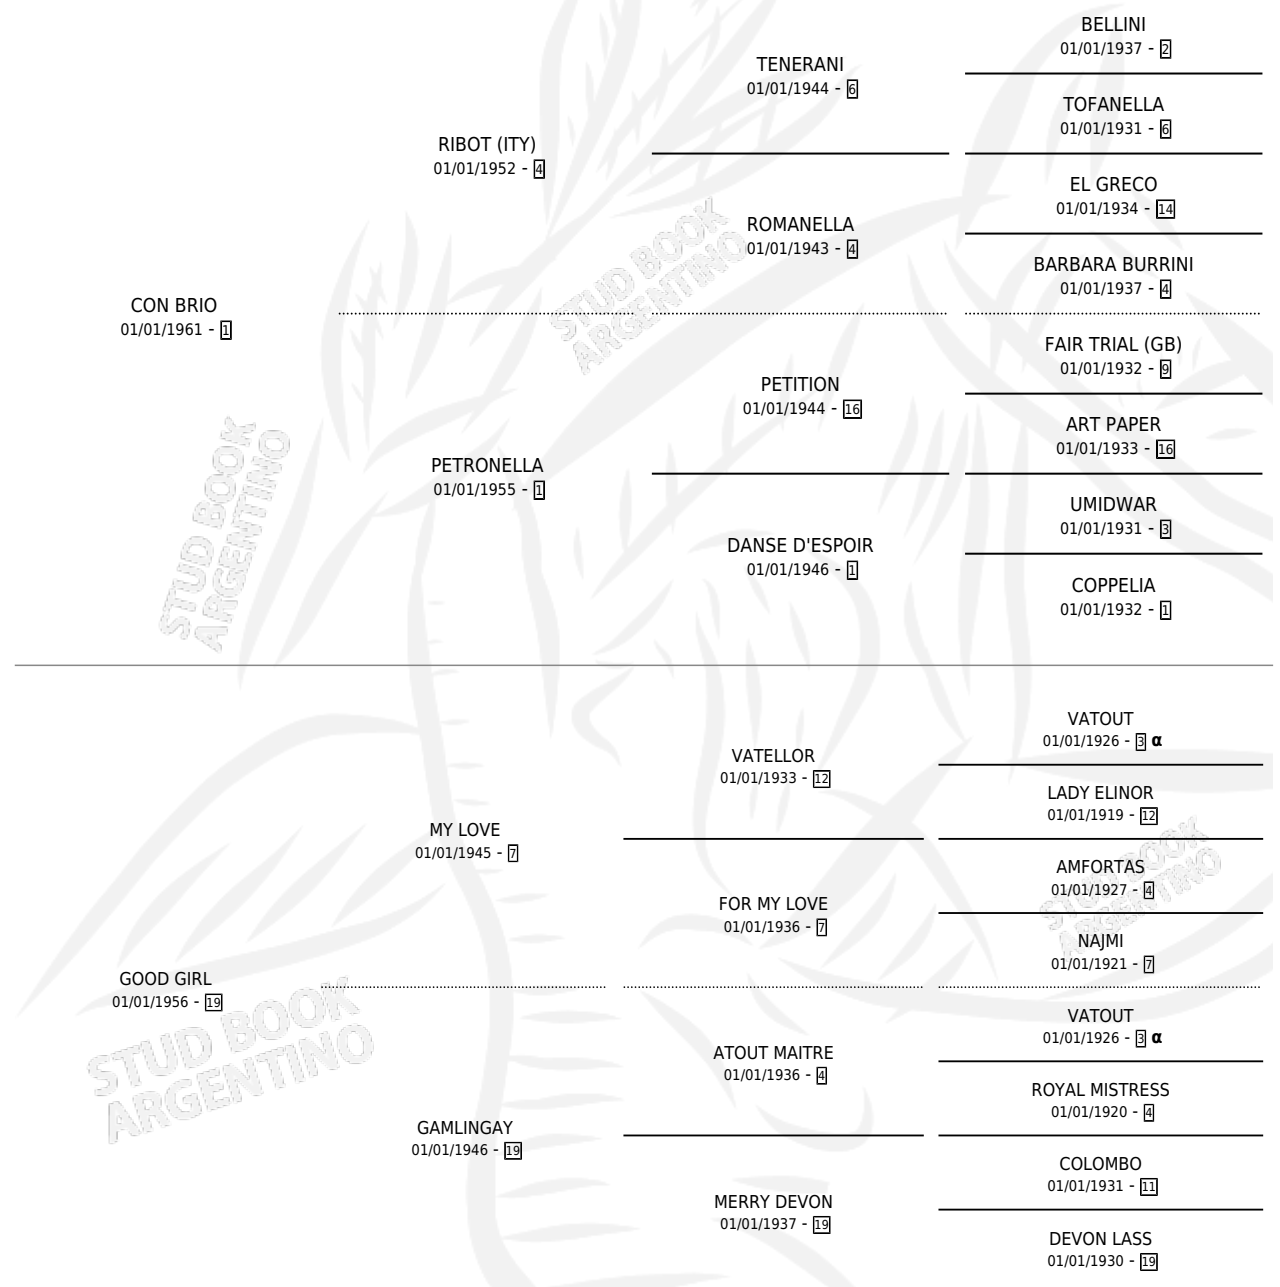

GESELL

por **CON BRIO** y **GOOD GIRL** por **MY LOVE**

Argentina · Hembra · Zaino Doradillo · SP · 01/01/1973
Familia 19-c · Volumen 28

ESTADO

TIPIFICACIÓN SANGUÍNEA	X
TIPIFICACIÓN POR ADN	X
PASAPORTE	X
IDENTIFICACIÓN POR MICROCHIP	X
REPRODUCTOR	✓

Lugar de nacimiento: Campo particular

Criador: Sin dato

~

HIJOS

	MACHOS	HEMBRAS
8 NACIERON	3	5
7 CORRIERON	2	5
2 GANARON	0	2
0 GANADORES CL	0 GANADORES GR	0 GANADORES G1

PEDIGREE

INBREEDING : α