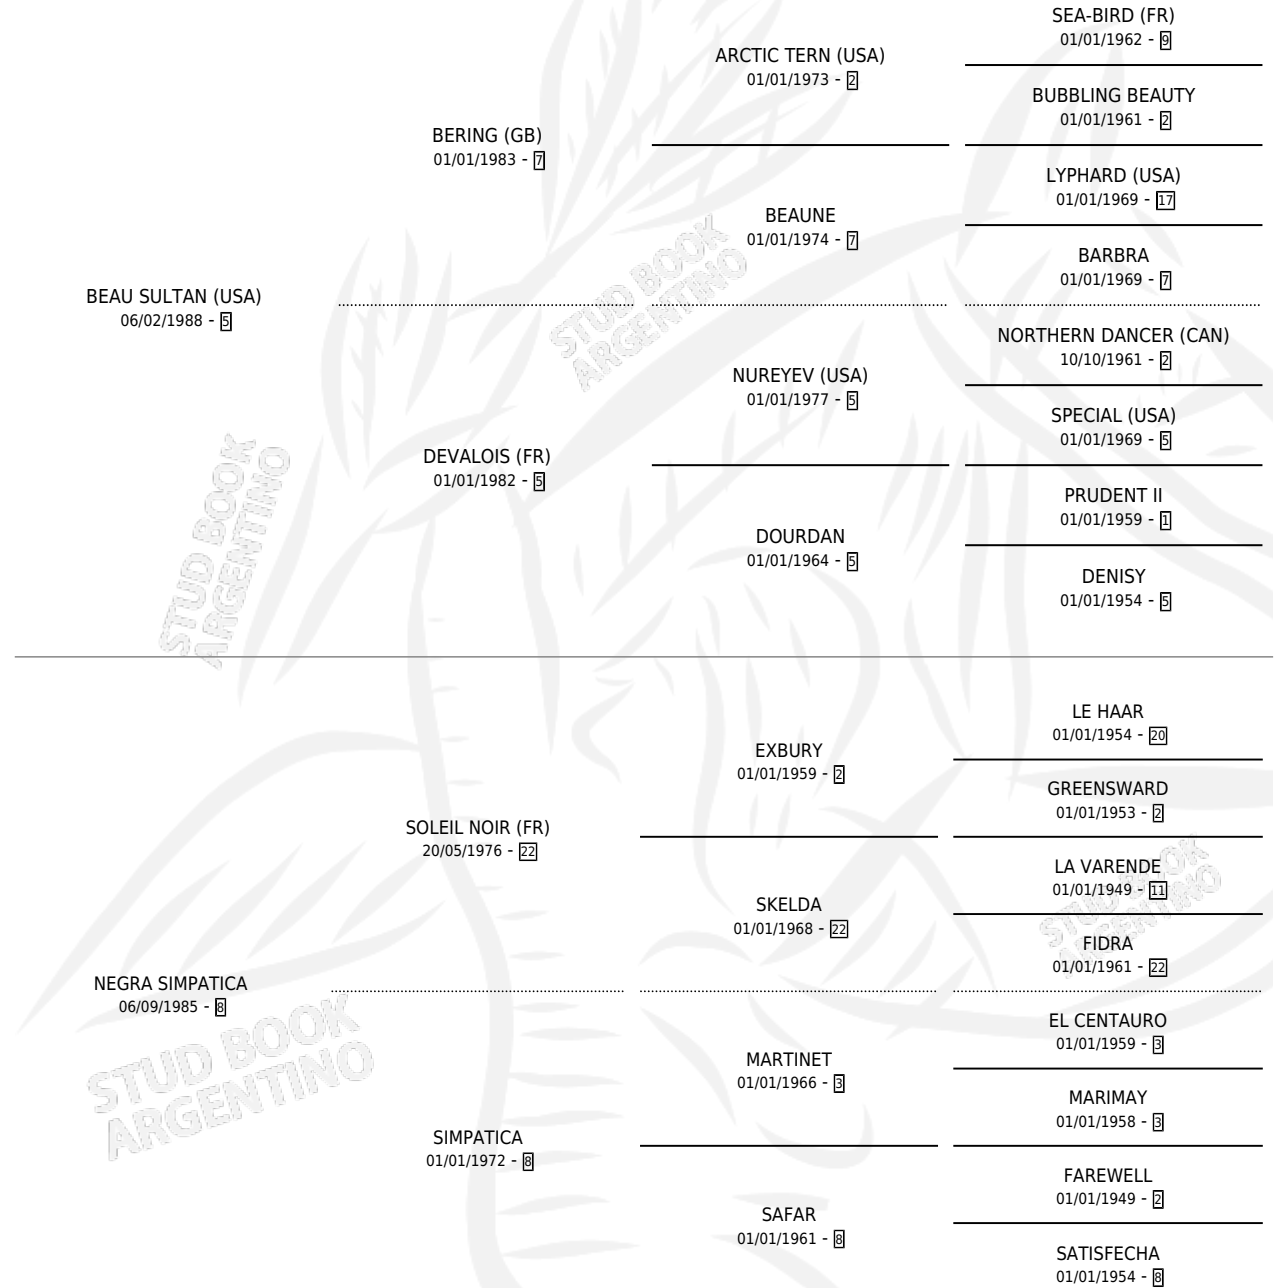

CORONADA BEAU

por **BEAU SULTAN (USA)** y **NEGRA SIMPATICA** por **SOLEIL NOIR (FR)**

Argentina · Hembra · Alazan · SP · 09/10/1999
Familia 8-j · Volumen 37

ESTADO

TIPIFICACIÓN SANGUÍNEA	✓
TIPIFICACIÓN POR ADN	✓
PASAPORTE	X
IDENTIFICACIÓN POR MICROCHIP	X
REPRODUCTOR	✓

Lugar de nacimiento: Alborada
Criador: Alborada

~

HIJOS

	MACHOS	HEMBRAS
1 NACIERON	0	1
SIN ACTUACIONES		

PEDIGREE

CAMPAÑA

Solo carreras oficiales de Argentina

POR EDAD