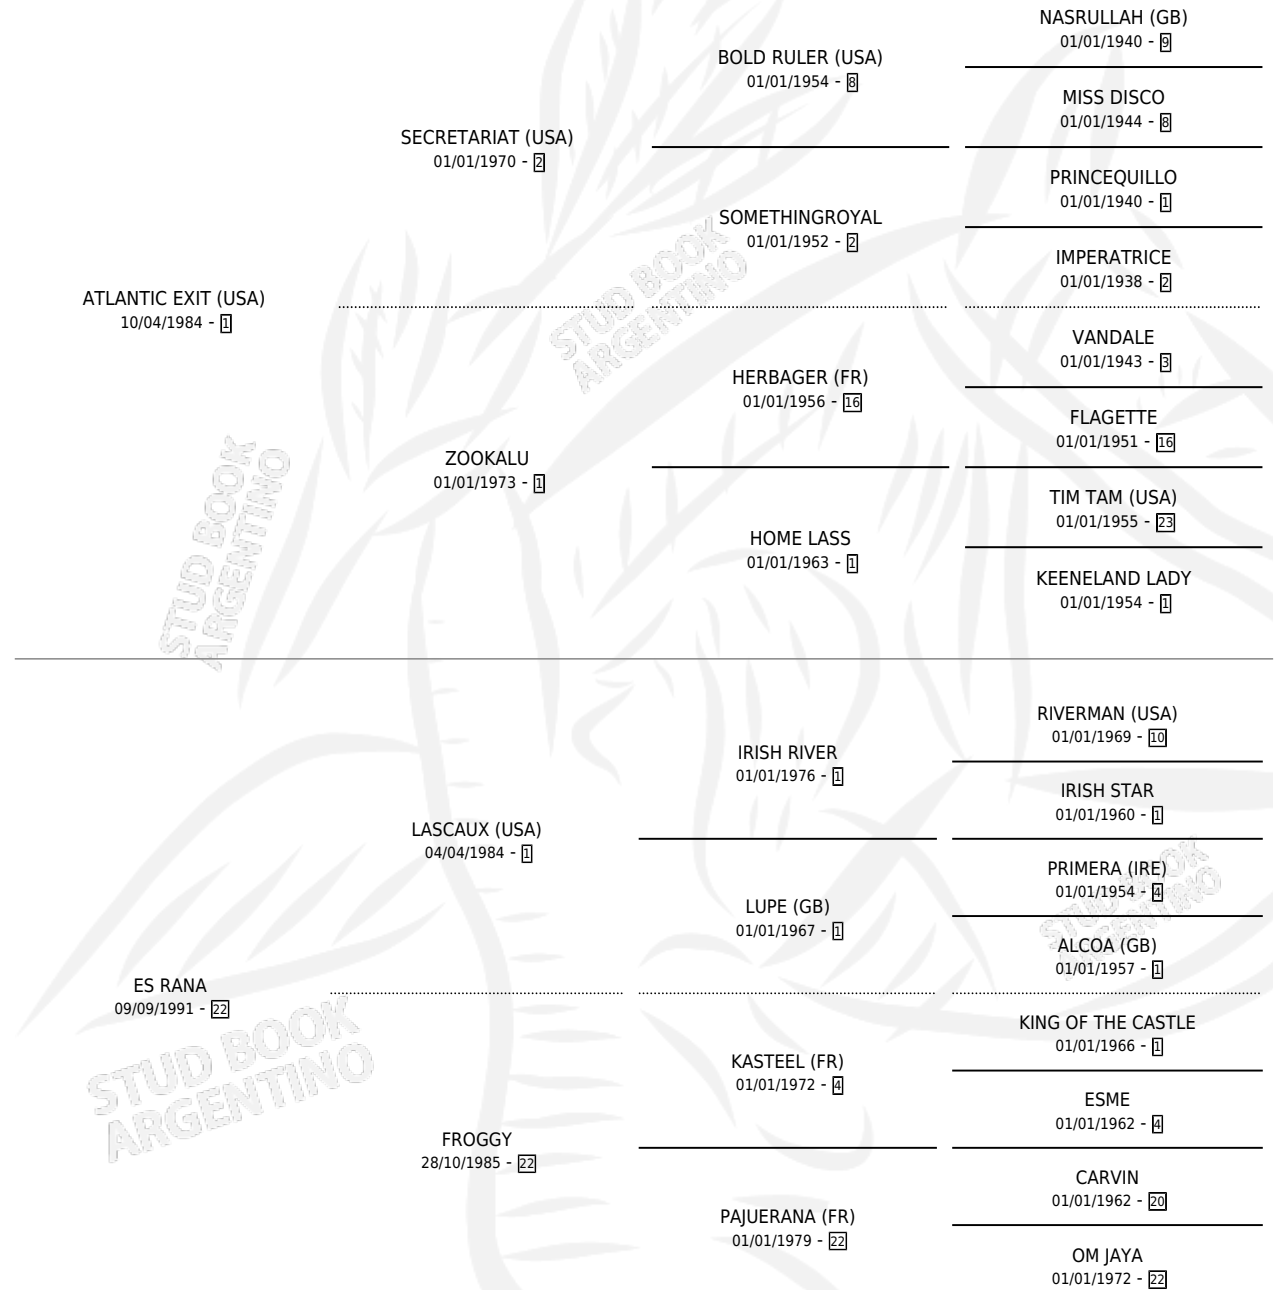

ATAREADA EXIT

por ATLANTIC EXIT (USA) y ES RANA por LASCAUX (USA)

Argentina · Hembra · Zaino · SP · 11/10/1999
Familia 22-a · Volumen 37

ESTADO

TIPIFICACIÓN SANGUÍNEA	✓
TIPIFICACIÓN POR ADN	X
PASAPORTE	X
IDENTIFICACIÓN POR MICROCHIP	X
REPRODUCTOR	X

Lugar de nacimiento: Alborada

Criador: El Calden

PEDIGREE

ATAREADA EXIT

Datos oficiales del Stud Book Argentino

Documento generado el 15/05/2026

studbook.org.ar