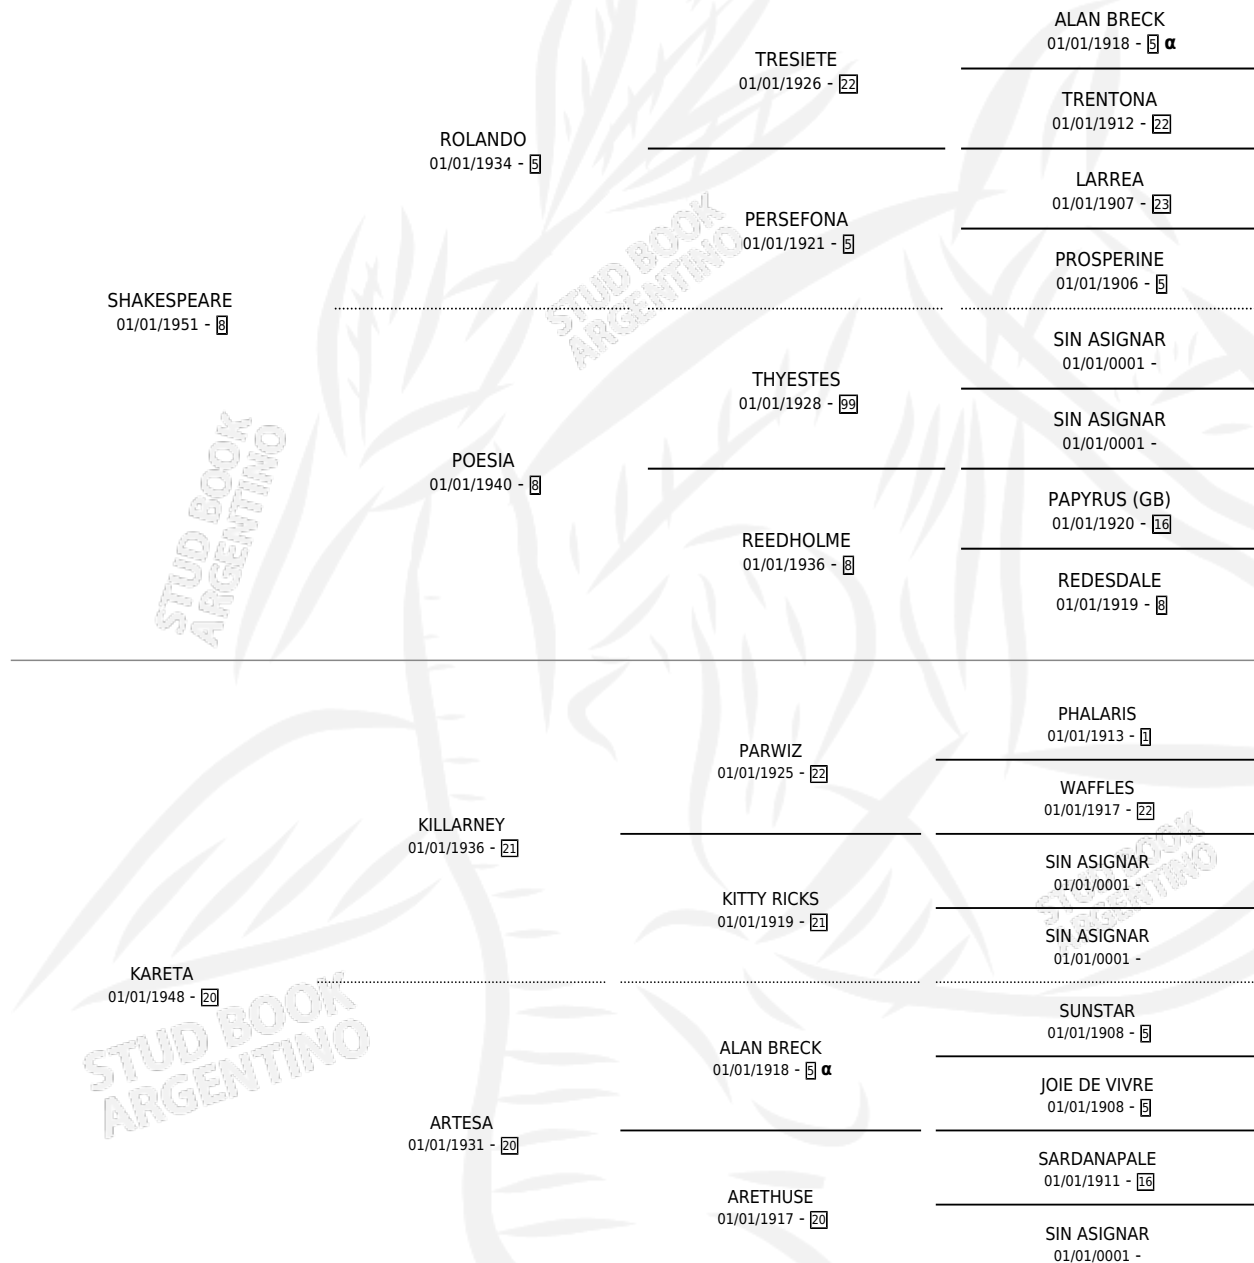

KARAGATA

por SHAKESPEARE y KARETA por KILLARNEY

Argentina · Hembra · Zaino · SP · 01/01/1959
Familia 20 · Volumen 23

ESTADO

TIPIFICACIÓN SANGUÍNEA	X
TIPIFICACIÓN POR ADN	X
PASAPORTE	X
IDENTIFICACIÓN POR MICROCHIP	X
REPRODUCTOR	X

Lugar de nacimiento: Campo particular

Criador: Sin dato

~

HIJOS

	MACHOS	HEMBRAS
2 NACIERON	0	2
SIN ACTUACIONES		

PEDIGREE

INBREEDING : α

KARAGATA