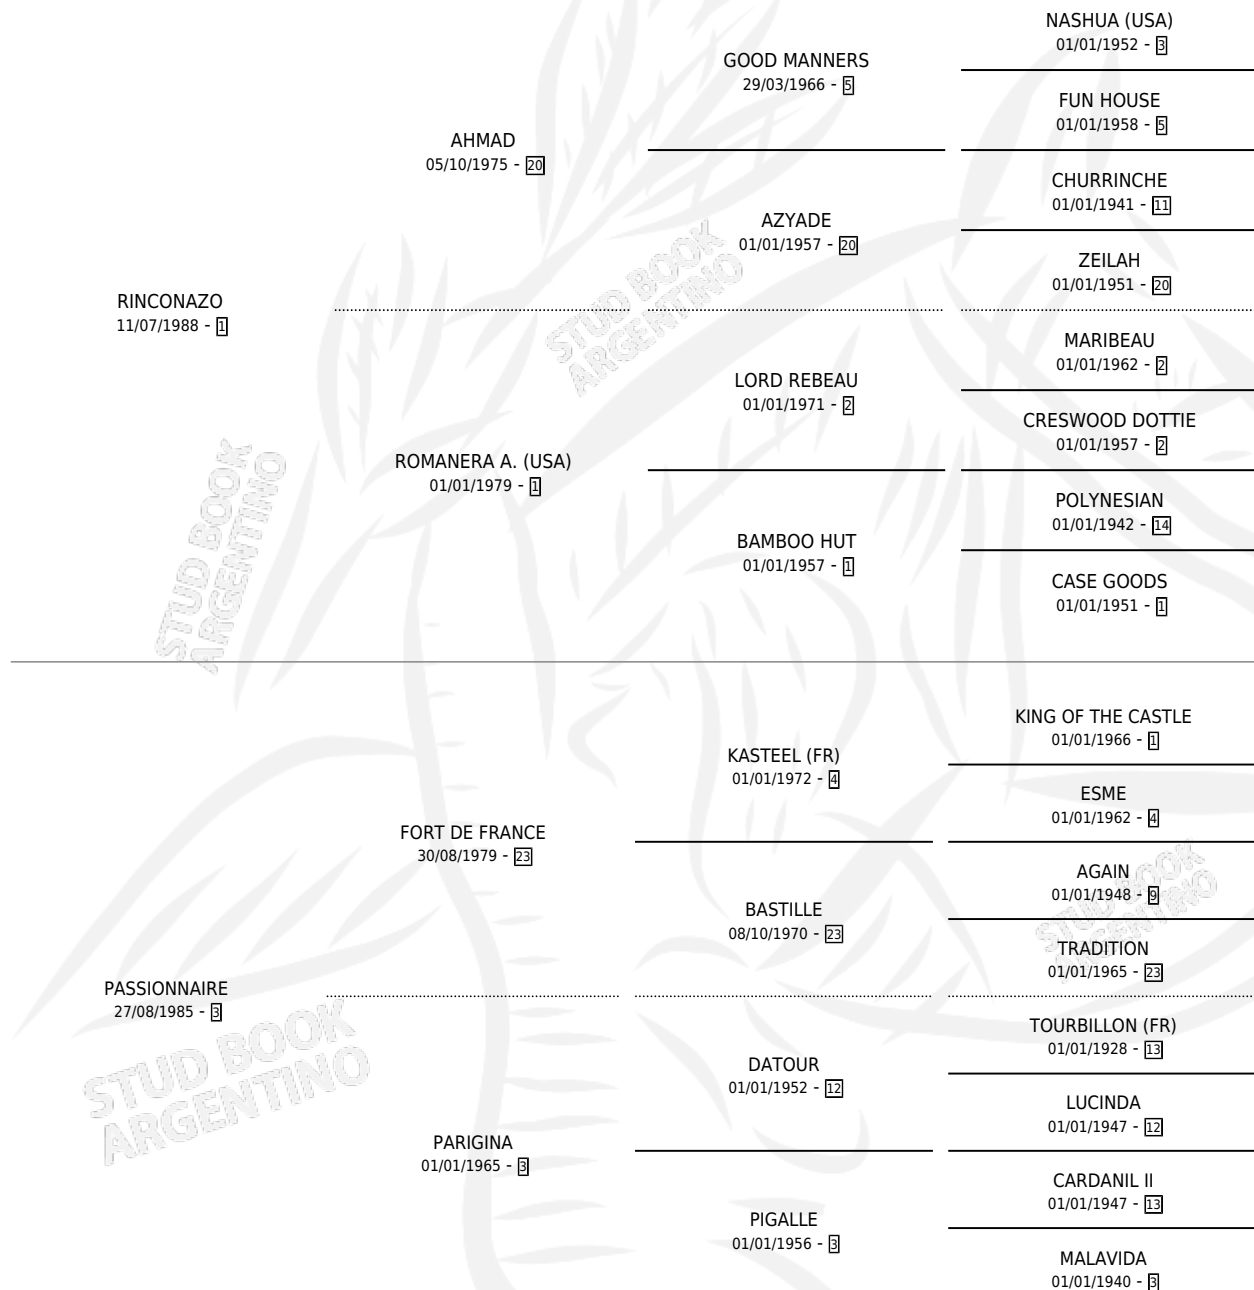

LUNA PRINCIPESCA

por RINCONAZO y PASSIONNAIRE por FORT DE FRANCE

Argentina · Hembra · Zaino · SP · 09/10/1999
Familia 3-h · Volumen 37

ESTADO

TIPIFICACIÓN SANGUÍNEA	✓
TIPIFICACIÓN POR ADN	✓
PASAPORTE	X
IDENTIFICACIÓN POR MICROCHIP	X
REPRODUCTOR	✓

Lugar de nacimiento: Rincon de Luna
Criador: Sin dato

~

HIJOS

	MACHOS	HEMBRAS
7 NACIERON	3	4
6 CORRIERON	3	3
4 GANARON	3	1
0 GANADORES CL	0 GANADORES GR	0 GANADORES G1

PEDIGREE