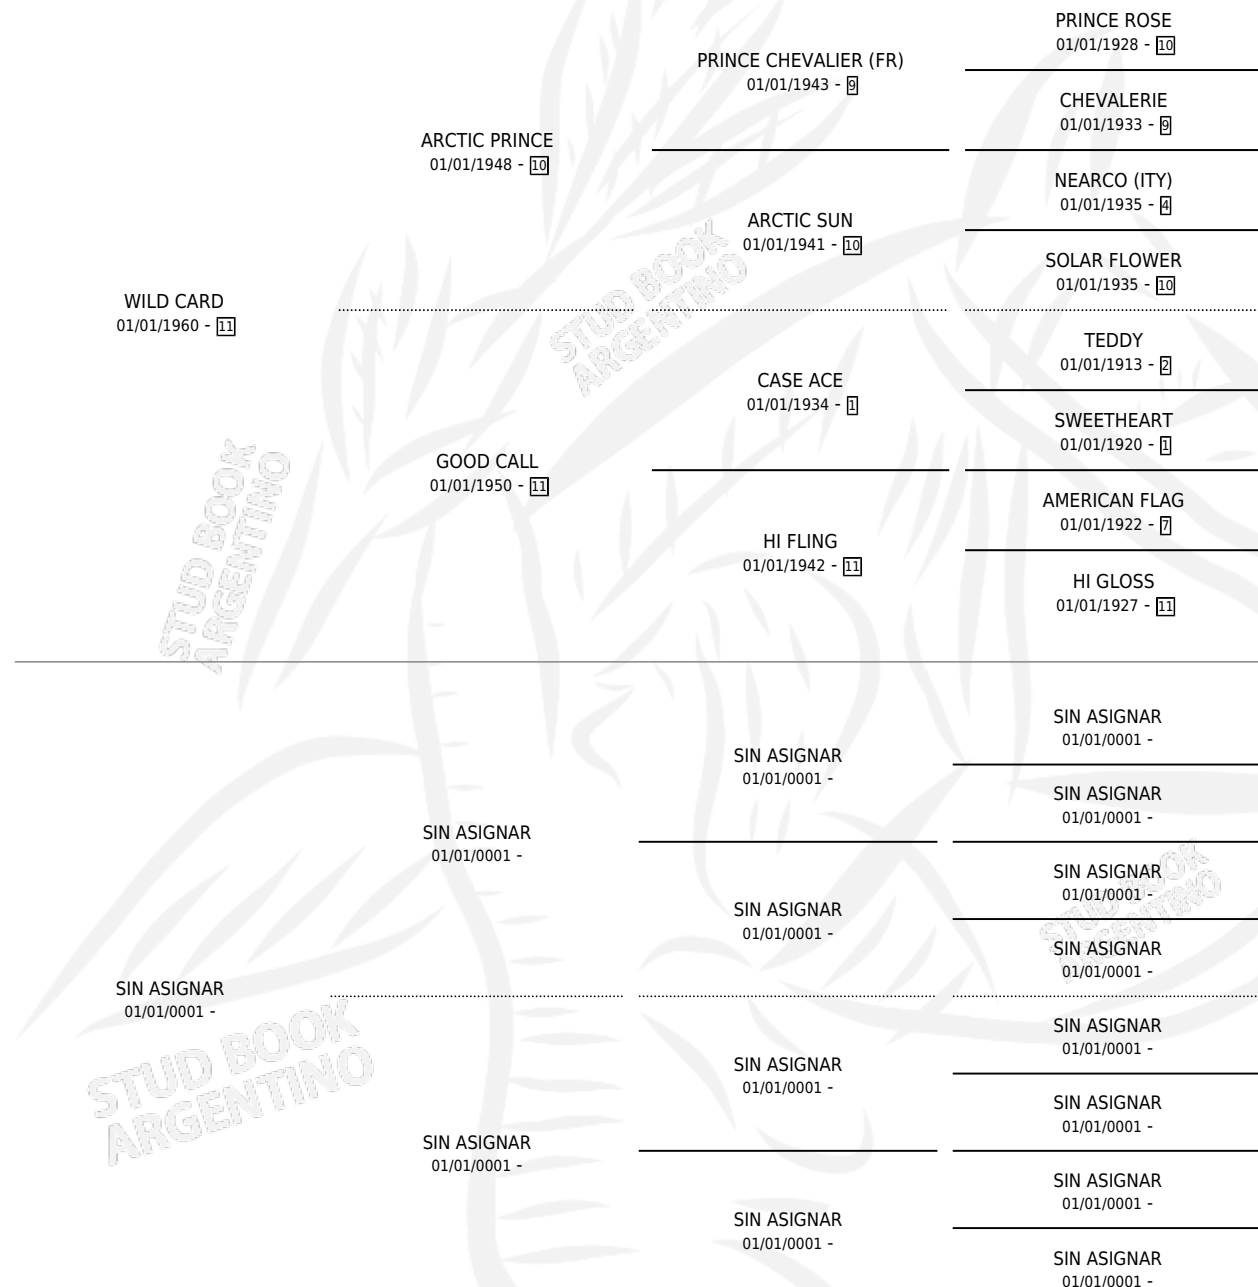

WILD CRISTY

PEDIGREE

por WILD CARD y SIN ASIGNAR por SIN ASIGNAR

Argentina · Hembra · Zaino · SP · 01/01/1973
Familia · Volumen 28

ESTADO

TIPIFICACIÓN SANGUÍNEA	X
TIPIFICACIÓN POR ADN	X
PASAPORTE	X
IDENTIFICACIÓN POR MICROCHIP	X
REPRODUCTOR	✓

Lugar de nacimiento: Campo particular
Criador: Gargaglione Norberto Antonio

~

HIJOS

	MACHOS	HEMBRAS
8 NACIERON	6	2
3 CORRIERON	3	0
3 GANARON	3	0
0 GANADORES CL	0 GANADORES GR	0 GANADORES G1

S

mientos 8 / Efectividad 88.89%