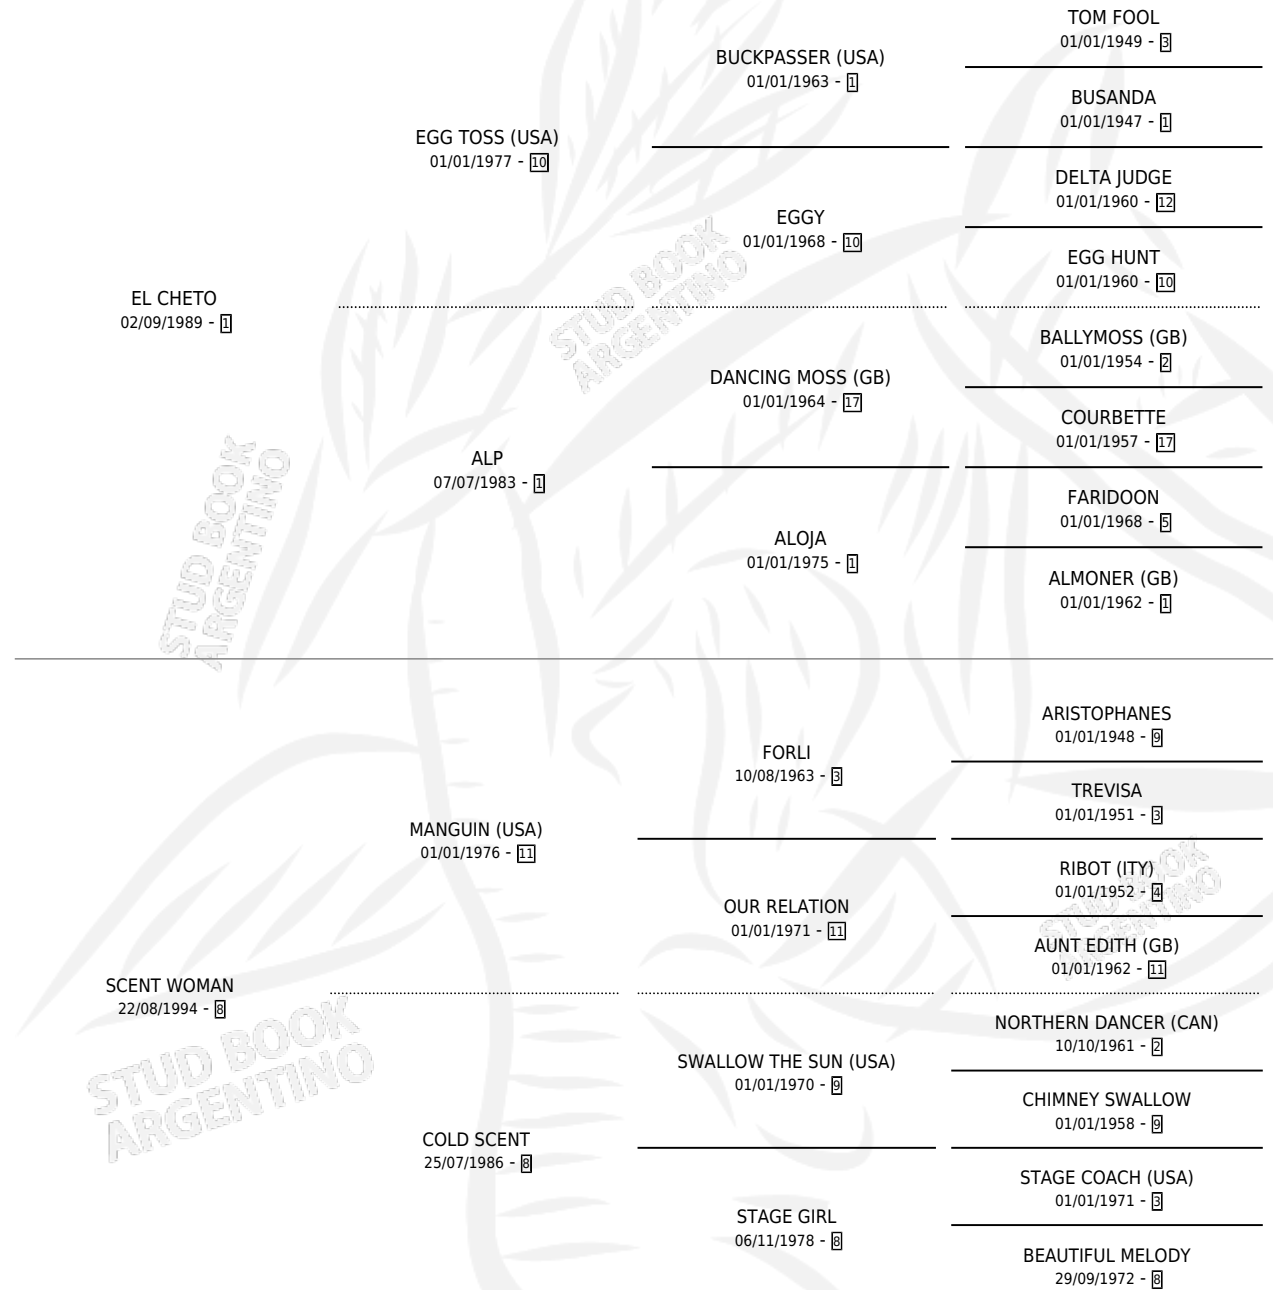

SHEBELE

por **EL CHETO** y **SCENT WOMAN** por **MANGUIN (USA)**

Argentina · Hembra · Zaino · SP · 02/10/1999
Familia 8-c · Volumen 37

ESTADO

TIPIFICACIÓN SANGUÍNEA	✓
TIPIFICACIÓN POR ADN	X
PASAPORTE	X
IDENTIFICACIÓN POR MICROCHIP	X
REPRODUCTOR	X

Lugar de nacimiento: Los Mimbres

Criador: Los Mimbres

PEDIGREE

CAMPAÑA

Solo carreras oficiales de Argentina

POR EDAD

EDAD	CC	1°	2°	3°	4°	5°	NP	CLC	CLG	CLCG1	CLGG1	IMPORTE	GANANCIA / CC
5 AÑOS	7	1	3	2	1	0	0	0	0	0	0	\$13,436	\$1,919
TOTALES	7	1	3	2	1	0	0	0	0	0	0	\$13,436	\$1,919
%		14.3%	42.9%	28.6%	14.3%	0.0%	0.0%	0.0%	0.0%	0.0%	0.0%		