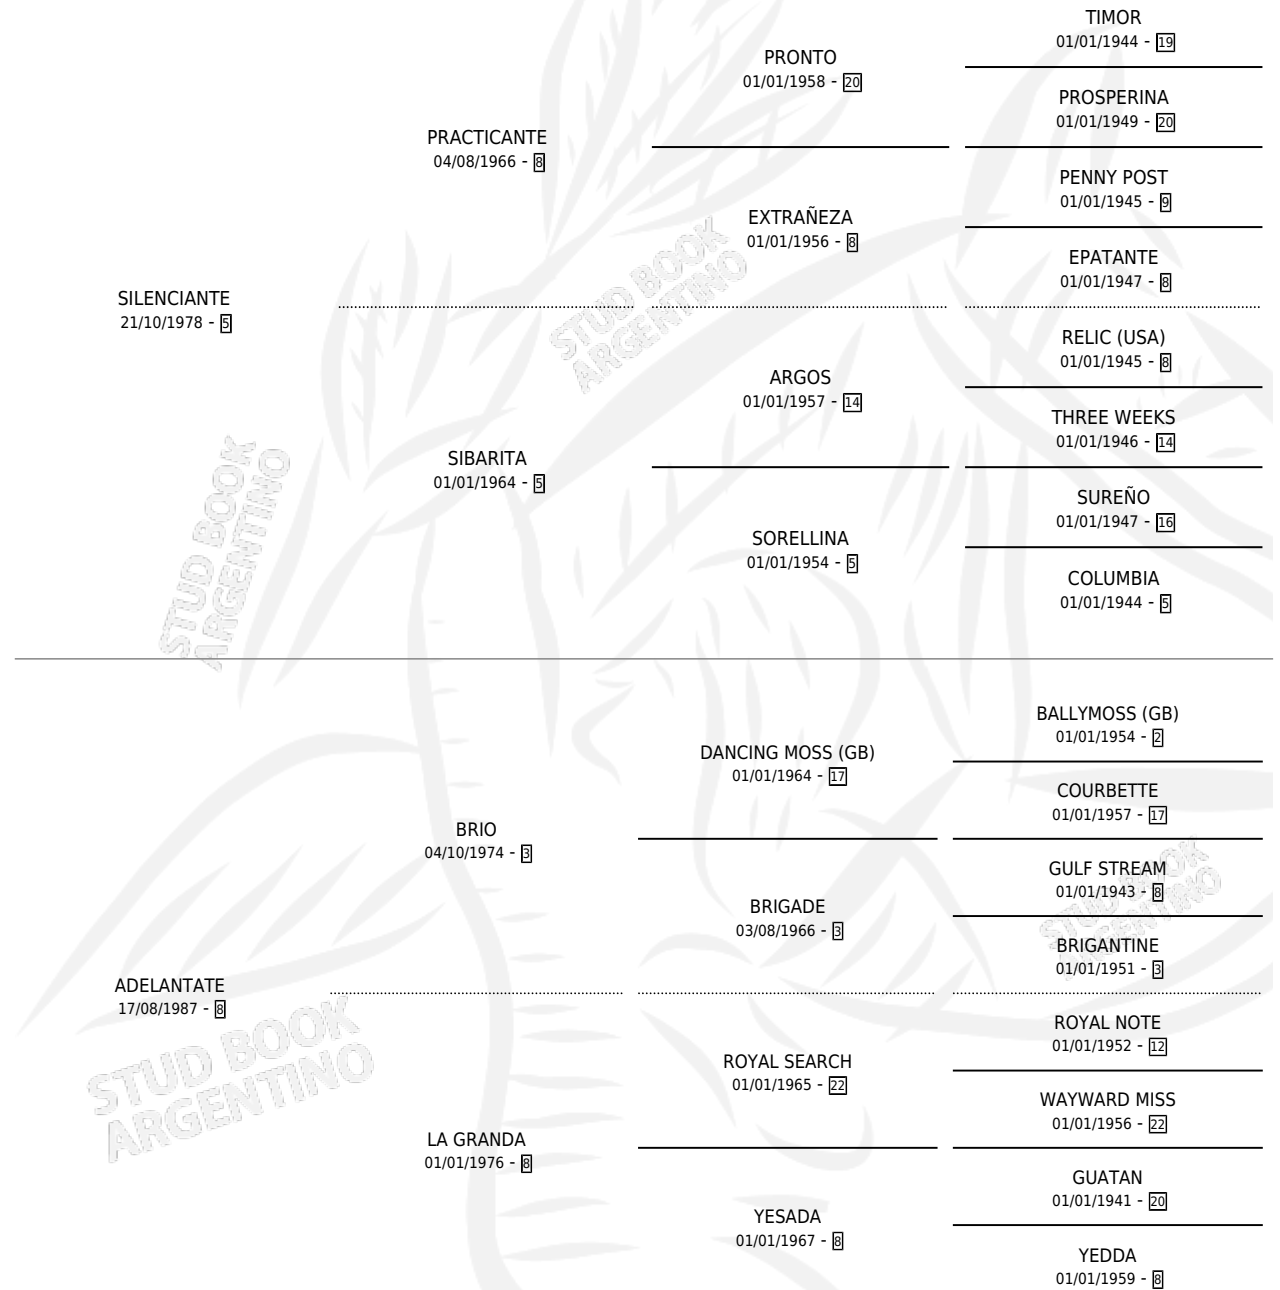

ADELA ANTES

por SILENCIANTE y ADELANTATE por BRIO

Argentina · Hembra · Alazan · SP · 21/10/1999
Familia 8-j · Volumen 37

ESTADO

TIPIFICACIÓN SANGUÍNEA	✓
TIPIFICACIÓN POR ADN	X
PASAPORTE	X
IDENTIFICACIÓN POR MICROCHIP	X
REPRODUCTOR	✓

Lugar de nacimiento: Los Mimbres

Criador: Los Mimbres

PEDIGREE

S

mientos 0 / Efectividad 0.00%

PADRILLO	PRODUCTO	CRIADOR	1ER SERVICIO	ÚLTIMO SERVICIO
CREATIVITY (USA)	∅		15/12/2002	15/12/2002

ADELA ANTES

Datos oficiales del Stud Book Argentino