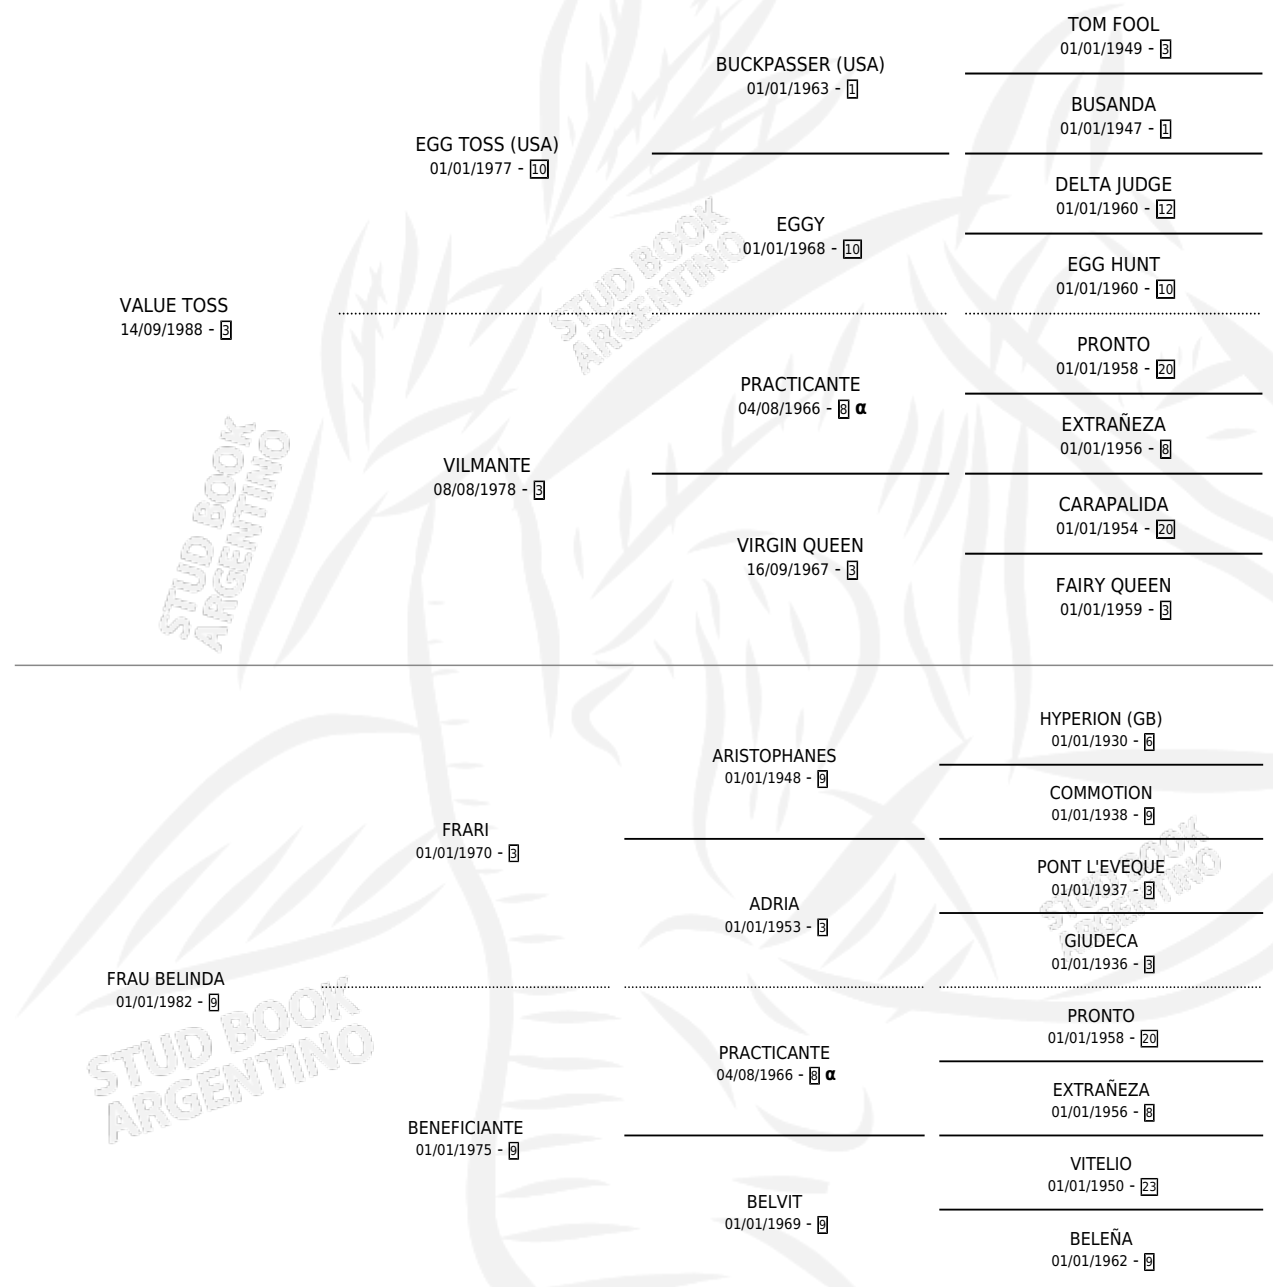

FRAU VALUE

por VALUE TOSS y FRAU BELINDA por FRARI

Argentina · Macho · Zaino · SP · 22/10/1999
Familia 9-g · Volumen 37

ESTADO

TIPIFICACIÓN SANGUÍNEA	✓
TIPIFICACIÓN POR ADN	X
PASAPORTE	X
IDENTIFICACIÓN POR MICROCHIP	X
REPRODUCTOR	X

Lugar de nacimiento: Los Mimbres

Criador: Los Mimbres

PEDIGREE

INBREEDING : α

FRAU VALUE

Datos oficiales del Stud Book Argentino

Documento generado el 06/05/2026

studbook.org.ar