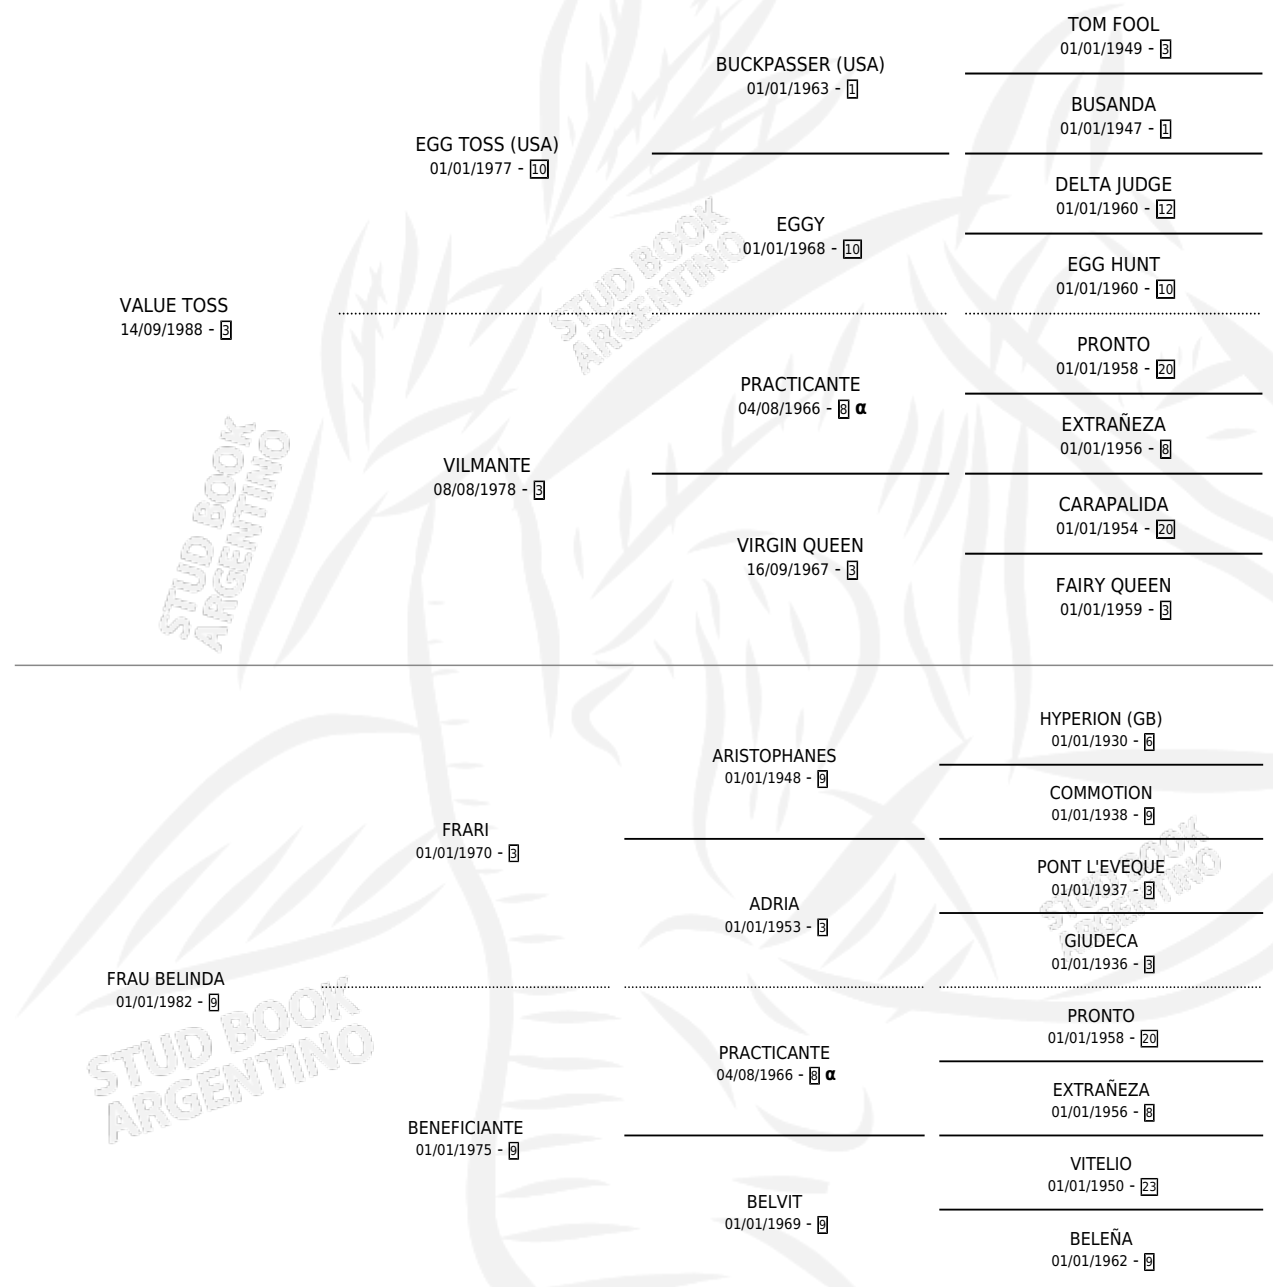

BELINDA TOSS

PEDIGREE

por VALUE TOSS y FRAU BELINDA por FRARI

Argentina · Hembra · Zaino · SP · 22/10/1999
Familia 9-g · Volumen 37

ESTADO

TIPIFICACIÓN SANGUÍNEA	✓
TIPIFICACIÓN POR ADN	X
PASAPORTE	X
IDENTIFICACIÓN POR MICROCHIP	X
REPRODUCTOR	X

Lugar de nacimiento: Los Mimbres

Criador: Los Mimbres

INBREEDING : α

BELINDA TOSS

Datos oficiales del Stud Book Argentino

Documento generado el 14/05/2026

studbook.org.ar