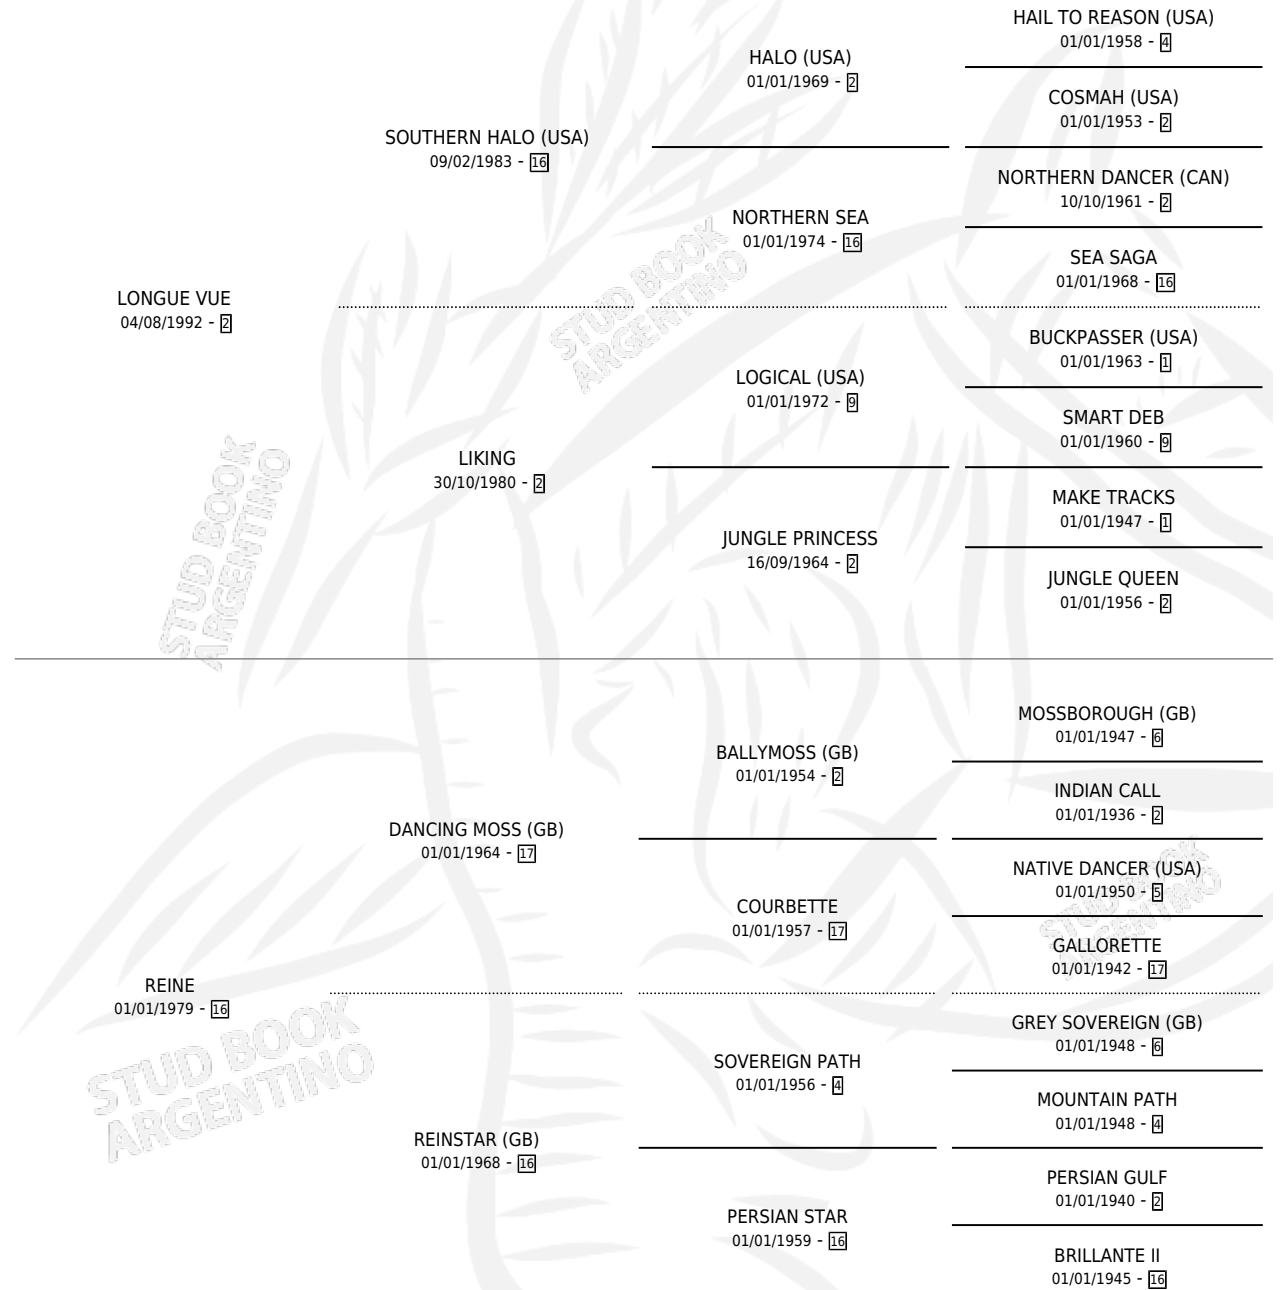

RUINOSO

por **LONGUE VUE** y **REINE** por **DANCING MOSS (GB)**

Argentina · Macho · Alazan · SP · 09/10/1999
Familia 16-h · Volumen 37

ESTADO

TIPIFICACIÓN SANGUÍNEA	✓
TIPIFICACIÓN POR ADN	X
PASAPORTE	X
IDENTIFICACIÓN POR MICROCHIP	X
REPRODUCTOR	X

Lugar de nacimiento: La Pituca
Criador: Anzorreguy Hugo Alberto

PEDIGREE

RUINOSO

Datos oficiales del Stud Book Argentino

Documento generado el 11/06/2026

studbook.org.ar