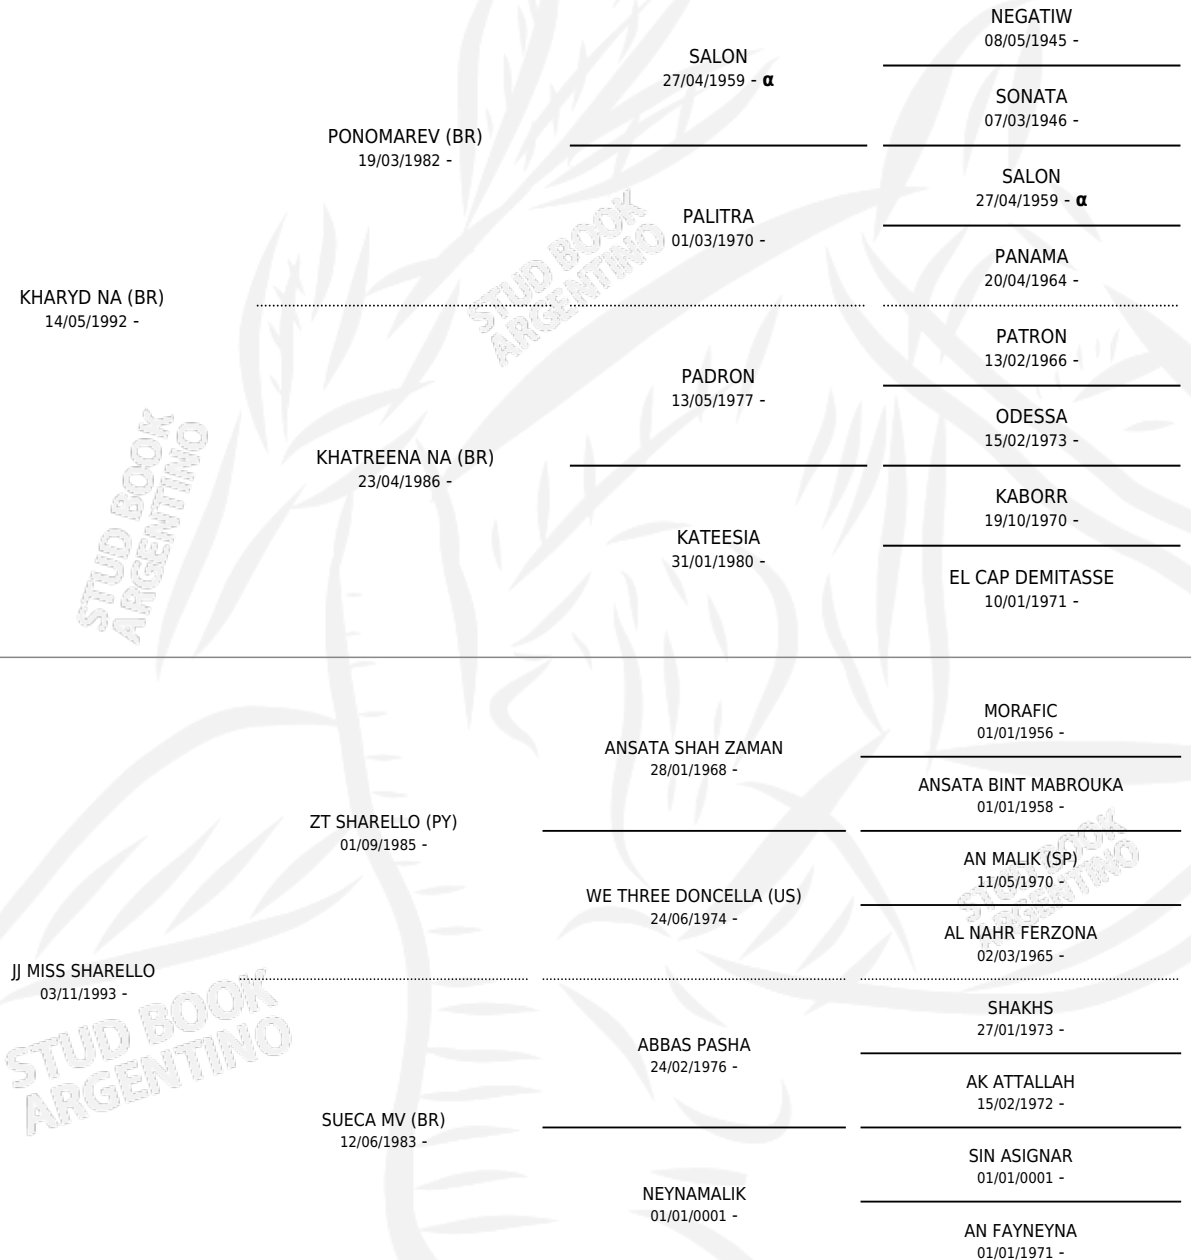

JJ SHARYD

por KHARYD NA (BR) y JJ MISS SHARELLO por ZT SHARELLO (PY)

Argentina · Macho · Tordillo · AP · 08/10/1999
Familia · Volumen 37

ESTADO

TIPIFICACIÓN SANGUÍNEA	✓
TIPIFICACIÓN POR ADN	X
PASAPORTE	X
IDENTIFICACIÓN POR MICROCHIP	X
REPRODUCTOR	X

Lugar de nacimiento: Mayed
Criador: London Derby S.A.

PEDIGREE

INBREEDING : α

JJ SHARYD

Datos oficiales del Stud Book Argentino

Documento generado el 09/06/2026

studbook.org.ar