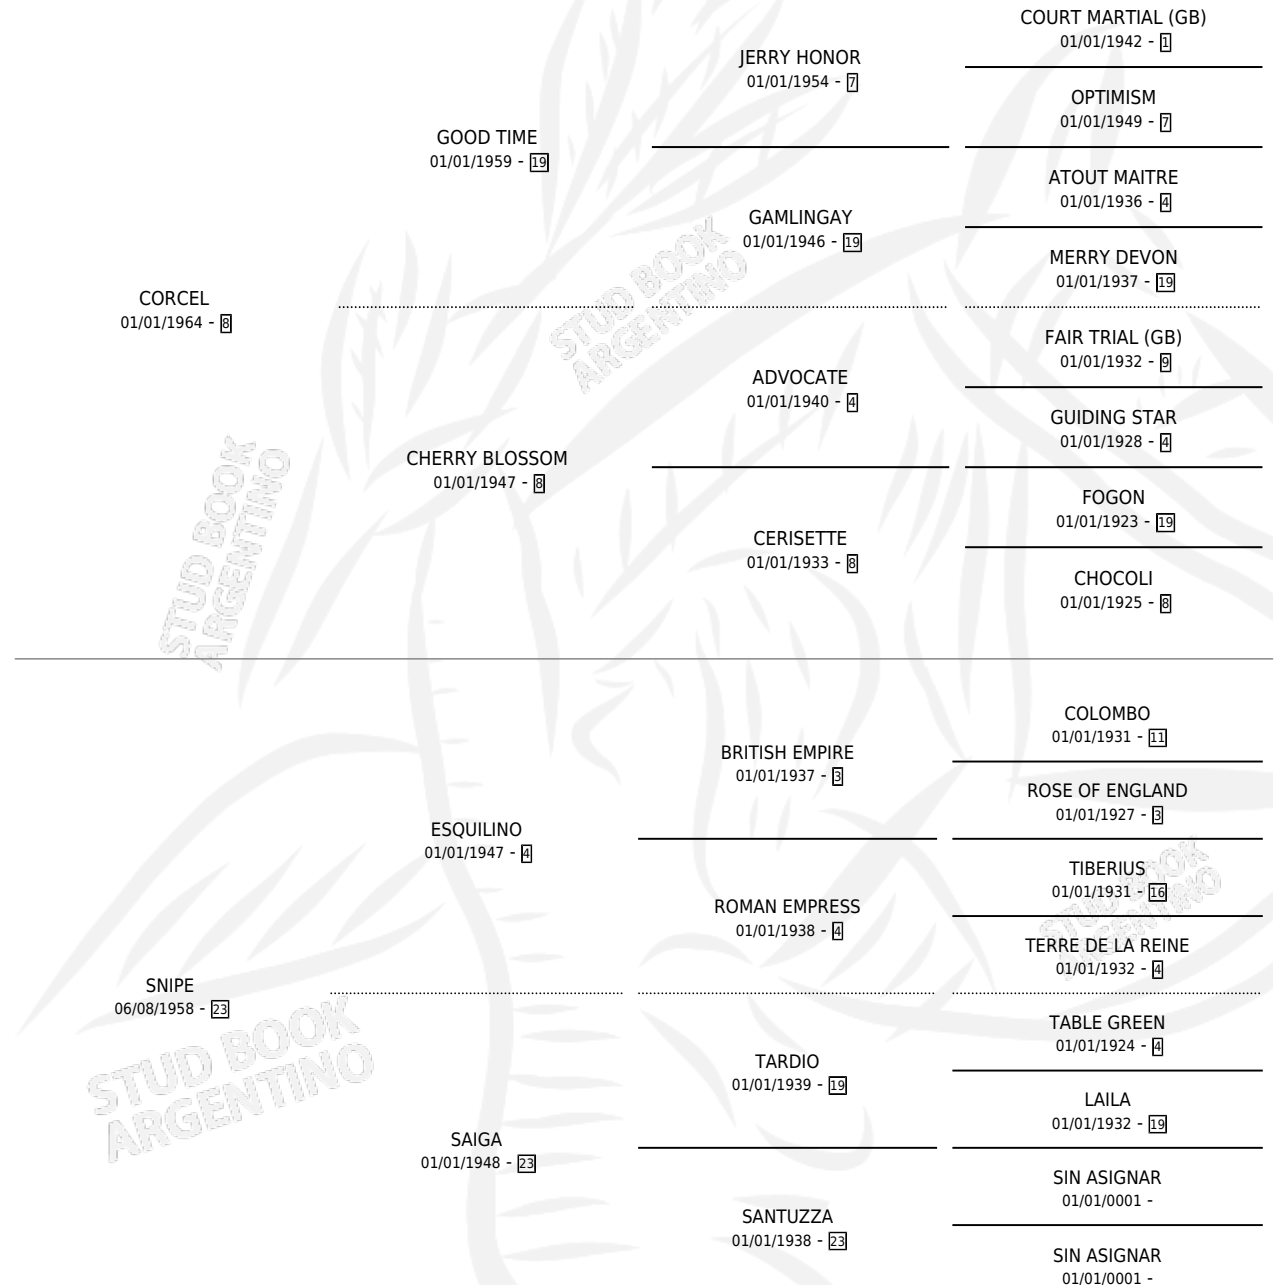

SNACK BAR

por CORCEL y SNIPE por ESQUILINO

Argentina · Macho · Tordillo · SP · 01/10/1973
Familia 23-b · Volumen 28

ESTADO

TIPIFICACIÓN SANGUÍNEA	X
TIPIFICACIÓN POR ADN	X
PASAPORTE	X
IDENTIFICACIÓN POR MICROCHIP	X
REPRODUCTOR	X

Lugar de nacimiento: Campo particular

Criador: Sin dato

PEDIGREE

SNACK BAR

Datos oficiales del Stud Book Argentino

Documento generado el 26/04/2026

studbook.org.ar