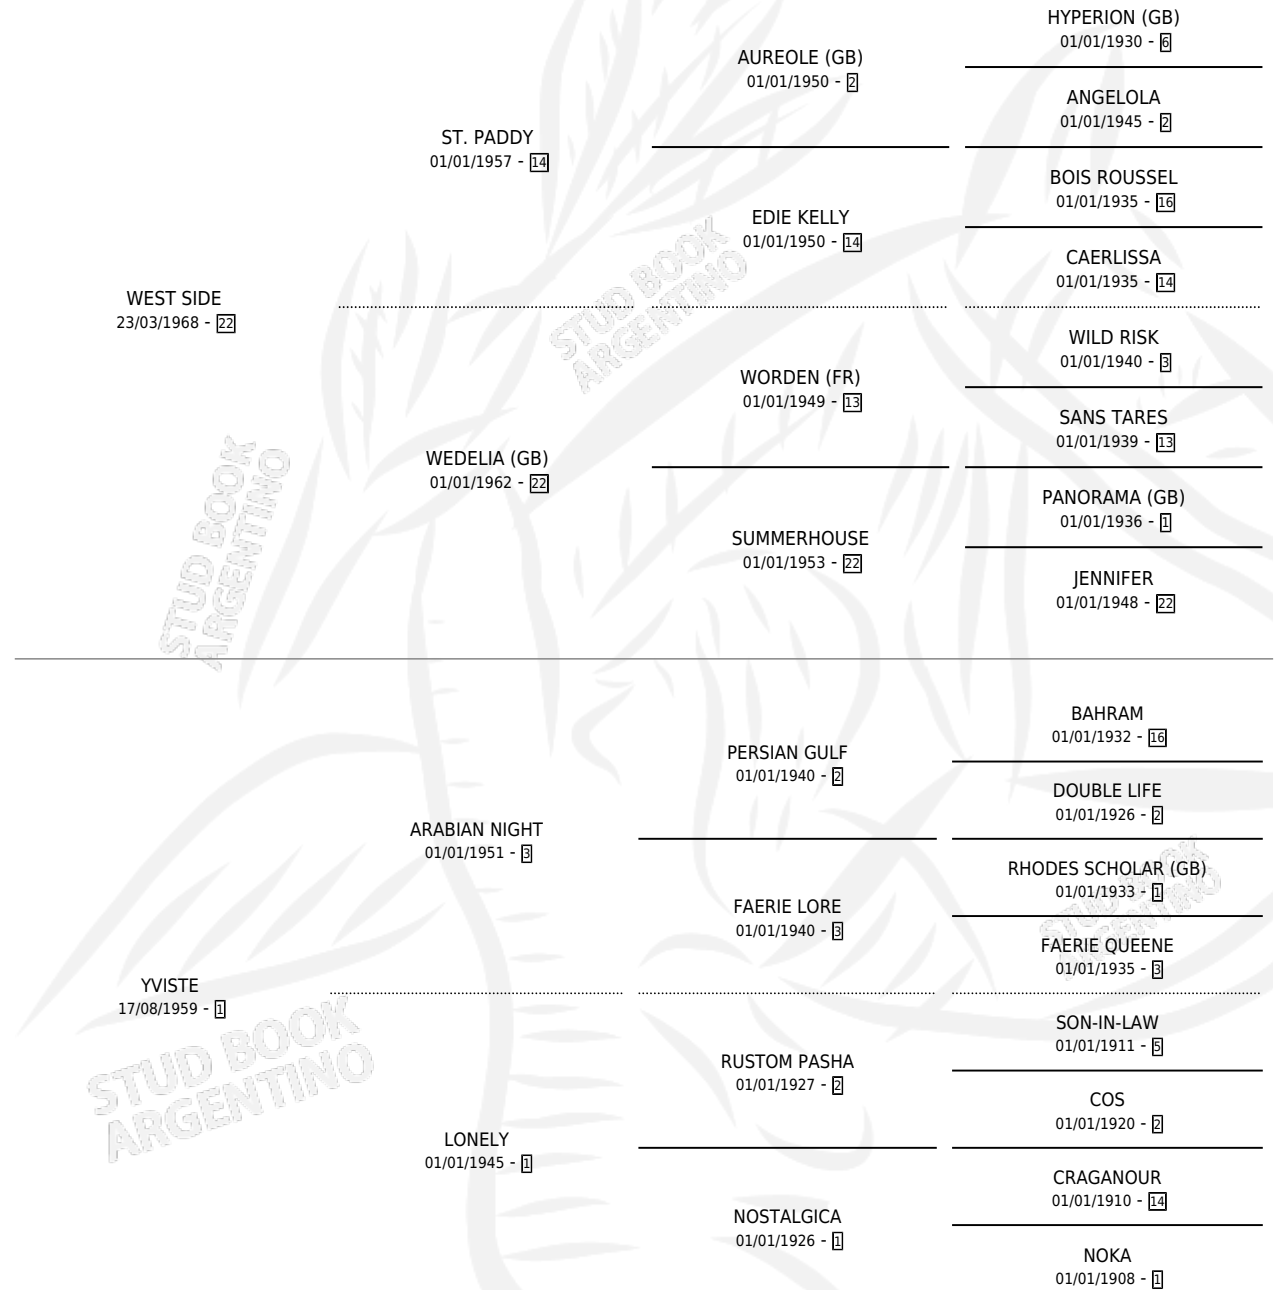

WESTY

por WEST SIDE y YVISTE por ARABIAN NIGHT

Argentina · Hembra · Zaino · SP · 06/10/1973
Familia 1-j · Volumen 28

ESTADO

TIPIFICACIÓN SANGUÍNEA	X
TIPIFICACIÓN POR ADN	X
PASAPORTE	X
IDENTIFICACIÓN POR MICROCHIP	X
REPRODUCTOR	X

Lugar de nacimiento: Campo particular

Criador: Sin dato

PEDIGREE