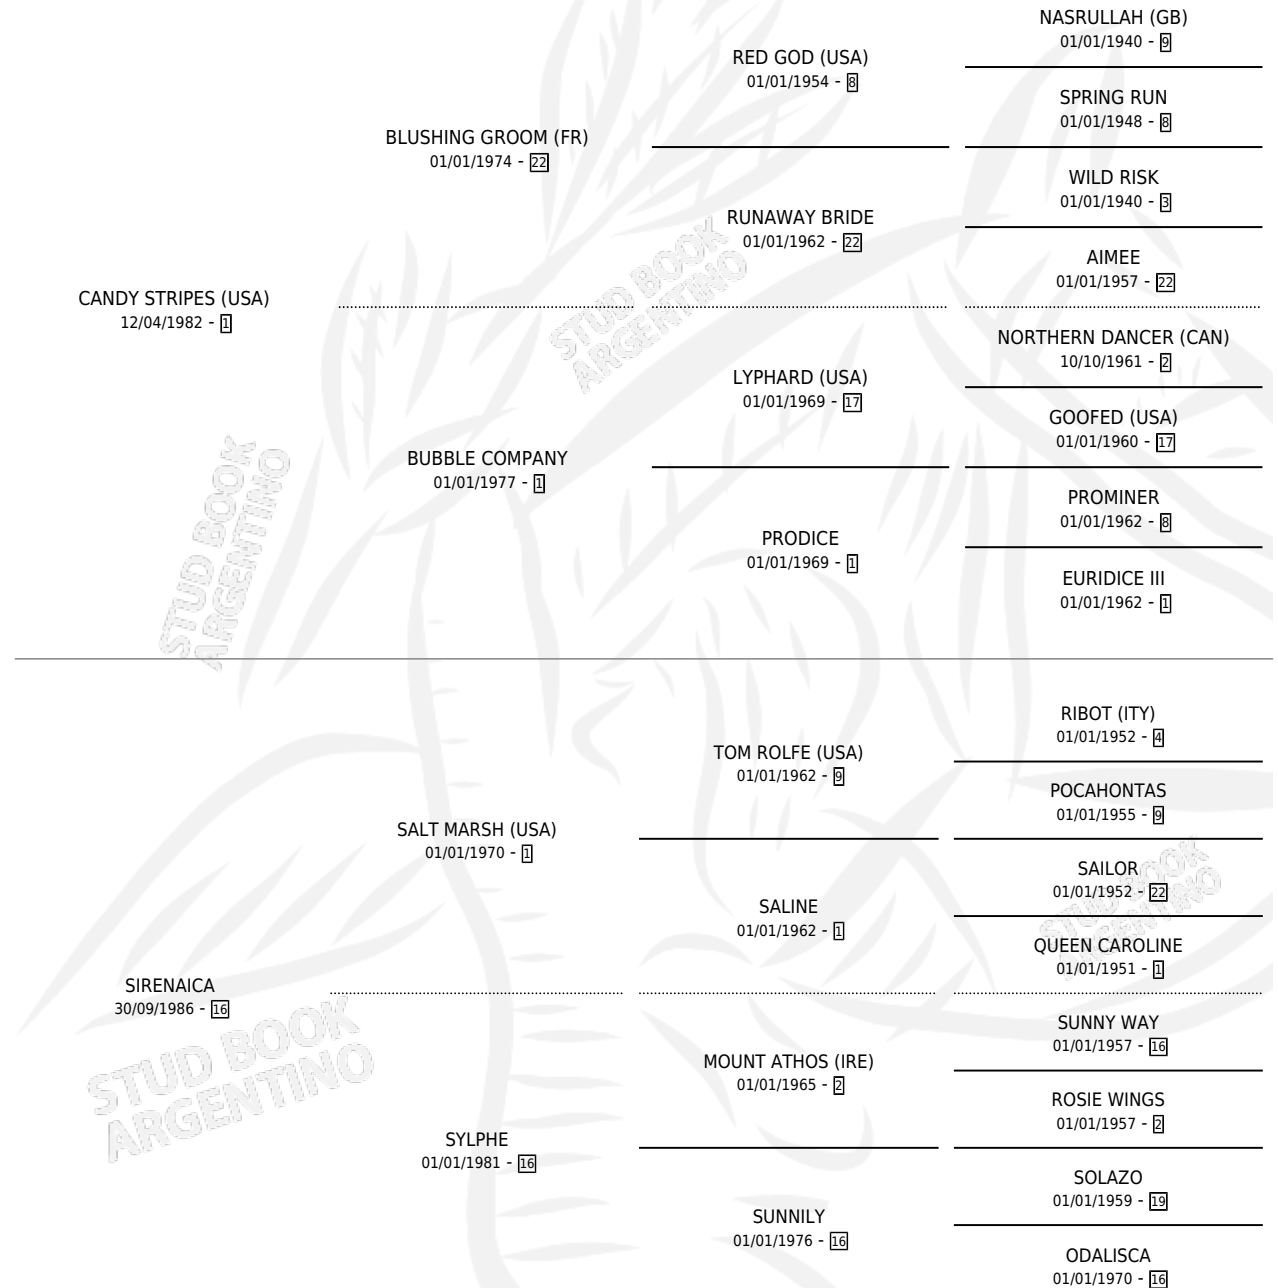

FORNAX

por **CANDY STRIPES (USA)** y **SIRENAICA** por **SALT MARSH (USA)**

Argentina · Macho · Alazan Tostado · SP · 16/10/1999
Familia 16-d · Volumen 37

ESTADO

TIPIFICACIÓN SANGUÍNEA	✓
TIPIFICACIÓN POR ADN	✓
PASAPORTE	X
IDENTIFICACIÓN POR MICROCHIP	X
REPRODUCTOR	✓

Lugar de nacimiento: Las Galaxias

Criador: Sin dato

~

HIJOS

	MACHOS	HEMBRAS
39 NACIERON	21	18
22 CORRIERON	13	9
8 GANARON	5	3
0 GANADORES CL	0 GANADORES GR	0 GANADORES G1

PEDIGREE

CAMPAÑA

Solo carreras oficiales de Argentina