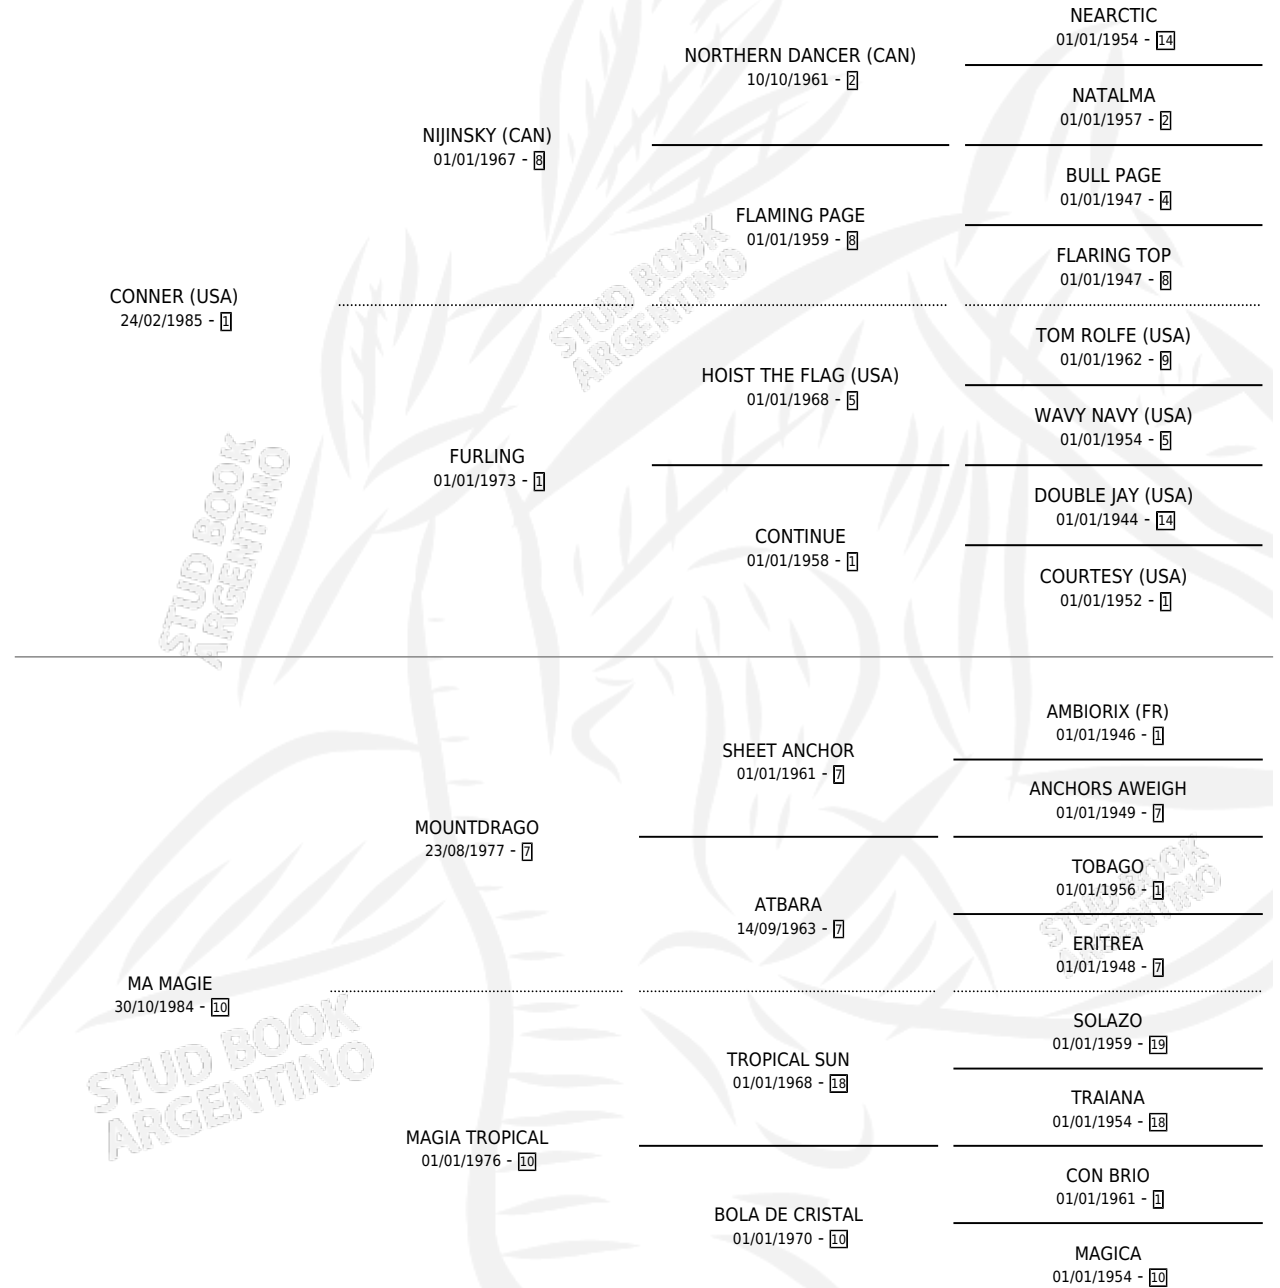

MA CONSTANZA

por CONNER (USA) y MA MAGIE por MOUNTDRAGO

Argentina · Hembra · Zaino · SP · 11/11/1999
Familia 10-d · Volumen 37

ESTADO

TIPIFICACIÓN SANGUÍNEA	X
TIPIFICACIÓN POR ADN	X
PASAPORTE	X
IDENTIFICACIÓN POR MICROCHIP	X
REPRODUCTOR	X

Lugar de nacimiento: La Araucaria

Criador: Sin dato

PEDIGREE

MA CONSTANZA

Datos oficiales del Stud Book Argentino

Documento generado el 04/05/2026

studbook.org.ar