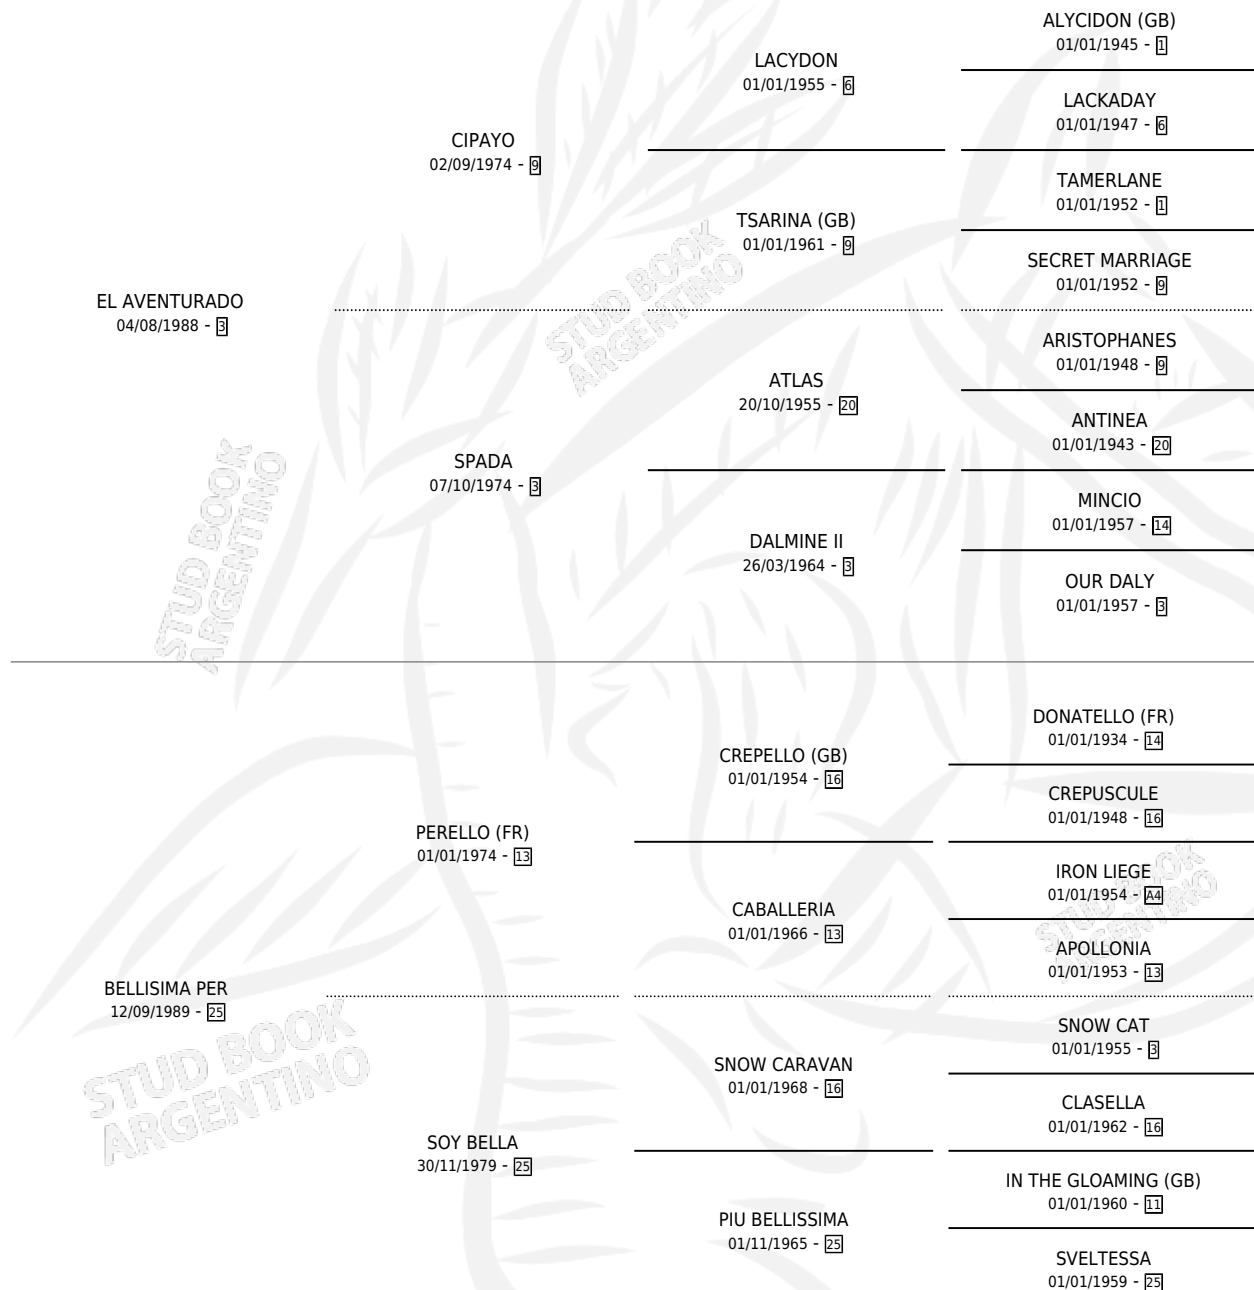

LINDO MAJO

por EL AVENTURADO y BELLISIMA PER por PERELLO (FR)

Argentina · Macho · Zaino Doradillo · SP · 24/10/1999
Familia 25 · Volumen 37

ESTADO

TIPIFICACIÓN SANGUÍNEA	✓
TIPIFICACIÓN POR ADN	X
PASAPORTE	X
IDENTIFICACIÓN POR MICROCHIP	X
REPRODUCTOR	X

Lugar de nacimiento: Vadarkblar

Criador: Vadarkblar

PEDIGREE