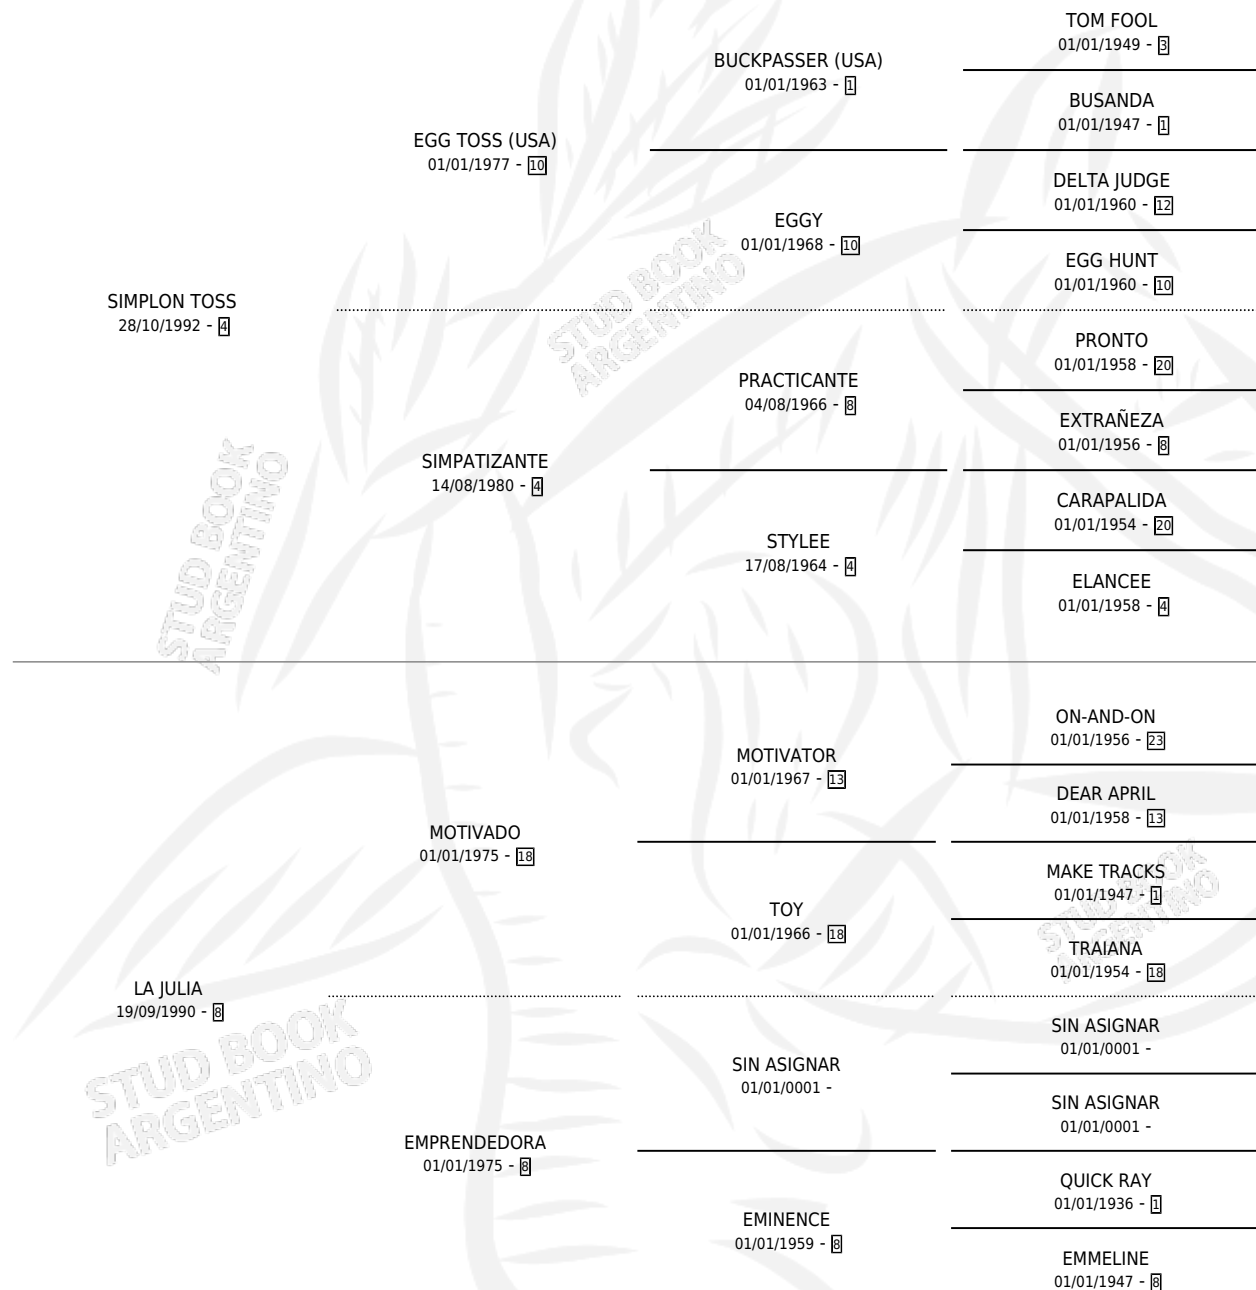

JULIA TOSS

por SIMPLON TOSS y LA JULIA por MOTIVADO

Argentina · Hembra · Alazan · SP · 12/10/1999
Familia 8-k · Volumen 37

ESTADO

TIPIFICACIÓN SANGUÍNEA	X
TIPIFICACIÓN POR ADN	X
PASAPORTE	X
IDENTIFICACIÓN POR MICROCHIP	X
REPRODUCTOR	X

Lugar de nacimiento: La Inesita

Criador: Sin dato

PEDIGREE