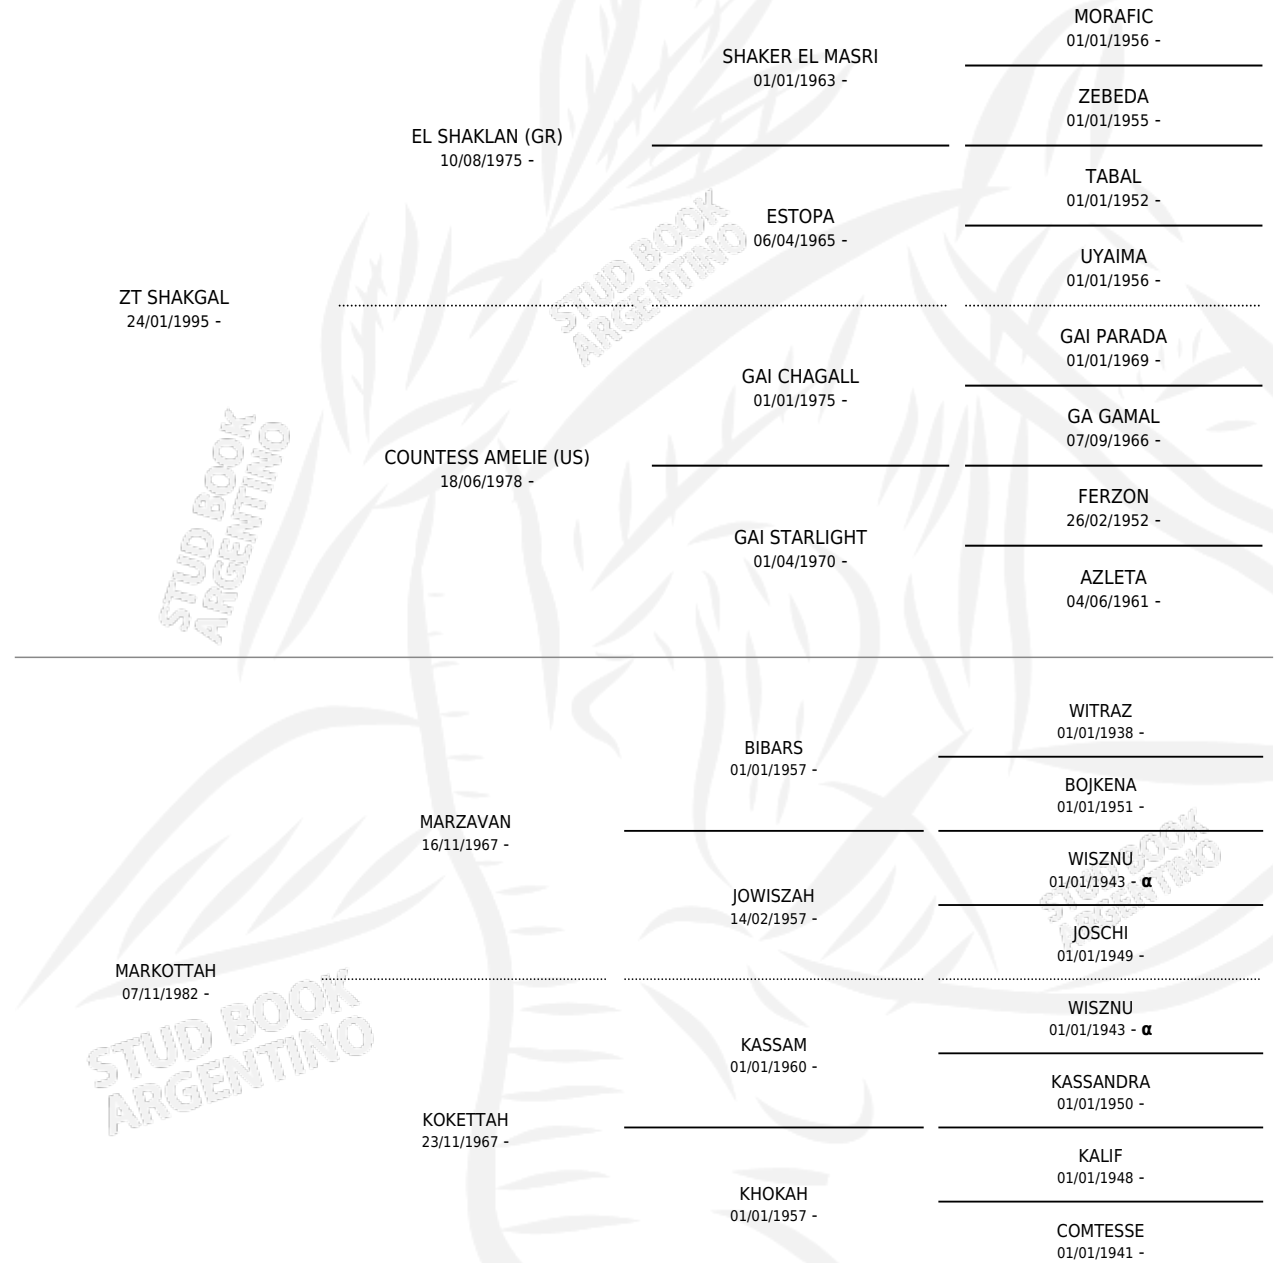

GUAZU SHAKMAR

por ZT SHAKGAL y MARKOTTAH por MARZAVAN

Argentina · Hembra · Zaino o Tordillo · AP · 24/10/1999
Familia · Volumen 37

ESTADO

TIPIFICACIÓN SANGUÍNEA	✓
TIPIFICACIÓN POR ADN	X
PASAPORTE	X
IDENTIFICACIÓN POR MICROCHIP	X
REPRODUCTOR	X

Lugar de nacimiento: La Encandilada

Criador: La Encandilada

PEDIGREE

INBREEDING : α

GUAZU SHAKMAR

Datos oficiales del Stud Book Argentino

Documento generado el 14/05/2026

studbook.org.ar