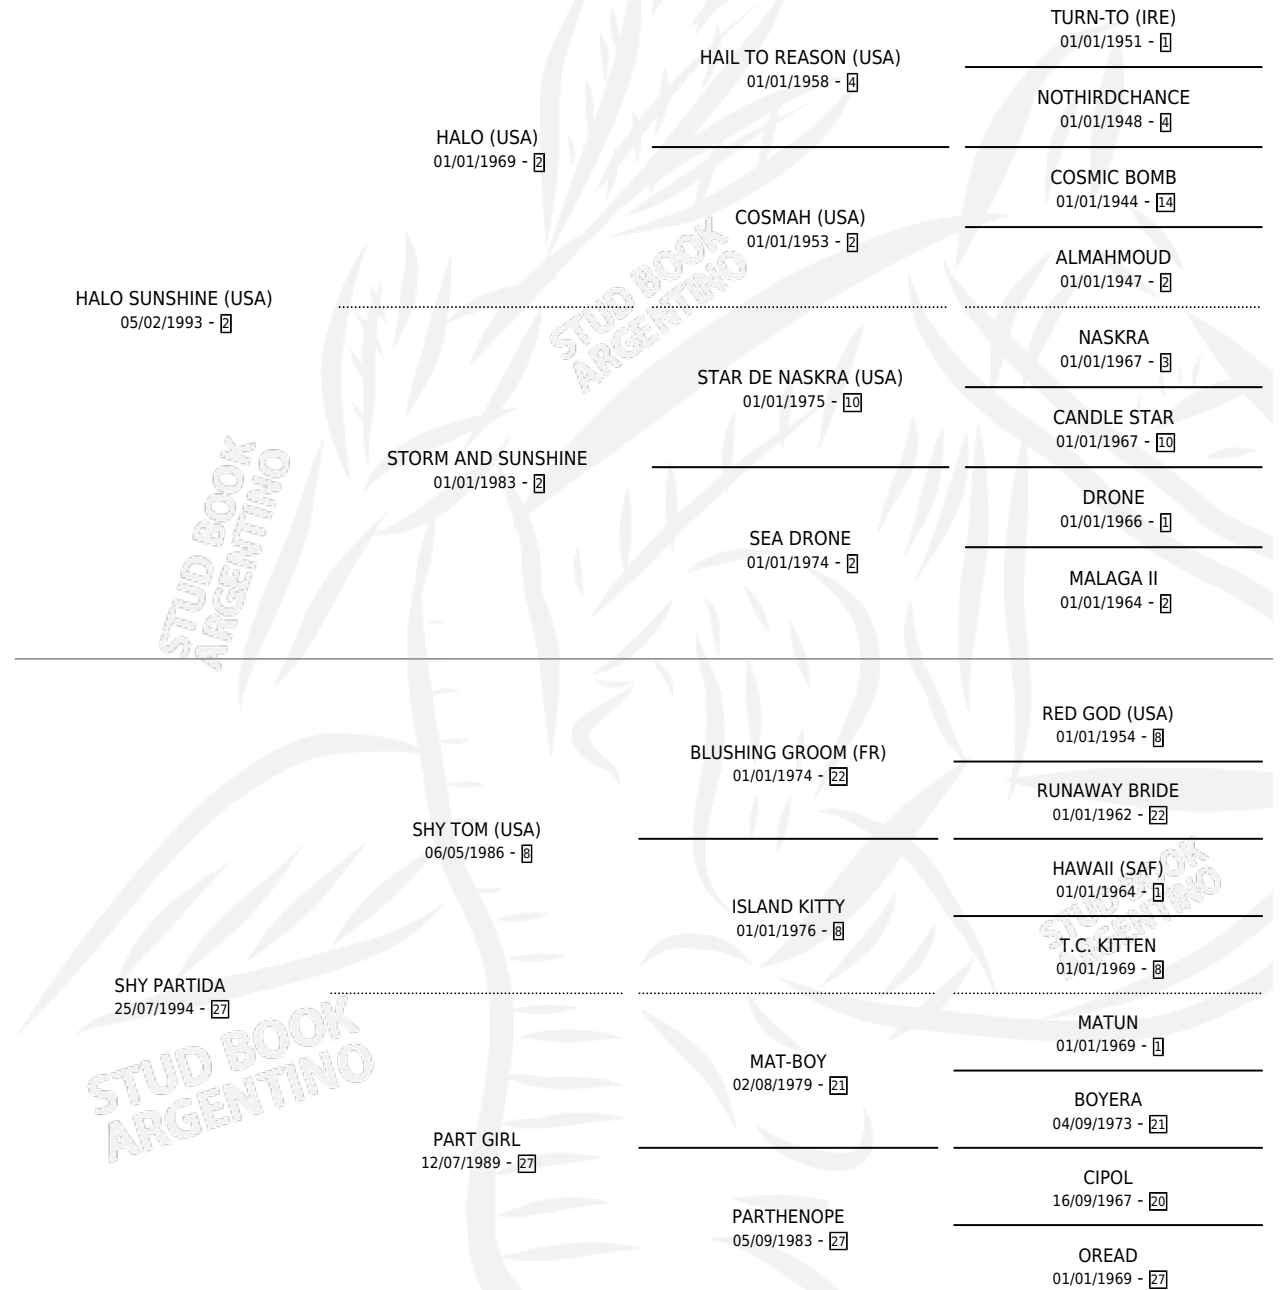

SHOWY

por **HALO SUNSHINE (USA)** y **SHY PARTIDA** por **SHY TOM (USA)**

Argentina · Hembra · Alazan · SP · 20/10/1999
Familia 27-a · Volumen 37

ESTADO

TIPIFICACIÓN SANGUÍNEA	✓
TIPIFICACIÓN POR ADN	✓
PASAPORTE	X
IDENTIFICACIÓN POR MICROCHIP	X
REPRODUCTOR	✓

Lugar de nacimiento: Abolengo
Criador: Abolengo

~

HIJOS

	MACHOS	HEMBRAS
3 NACIERON	1	2
2 CORRIERON	1	1
2 GANARON	1	1
0 GANADORES CL	0 GANADORES GR	0 GANADORES G1

PEDIGREE

EXPORTACIÓN / IMPORTACIÓN

FECHA	MOVIMIENTO	PAÍS
09/08/2007	IMPORTADO	URUGUAY
13/06/2007	EXPORTADO	URUGUAY

Ganadora de 2 carreras en Palermo - \$16,200, a los 3 y 4 años.

POR DISTANCIA

HIPODROMO	CC	1°	2°	3°	4°	5°	NP	CLC	CLG	CLCG1	CLGG1	IMPORTE
LA PLATA	1	0	0	0	0	0	1	0	0	0	0	\$0
1200 MTS	1	0	0	0	0	0	1	0	0	0	0	\$0
SAN ISIDRO	2	0	0	0	0	0	2	0	0	0	0	\$0
1200 MTS	2	0	0	0	0	0	2	0	0	0	0	\$0
PALERMO	4	2	0	0	0	2	0	0	0	0	0	\$16,200
1400 MTS	1	0	0	0	0	1	0	0	0	0	0	\$0
1200 MTS	3	2	0	0	0	1	0	0	0	0	0	\$16,200