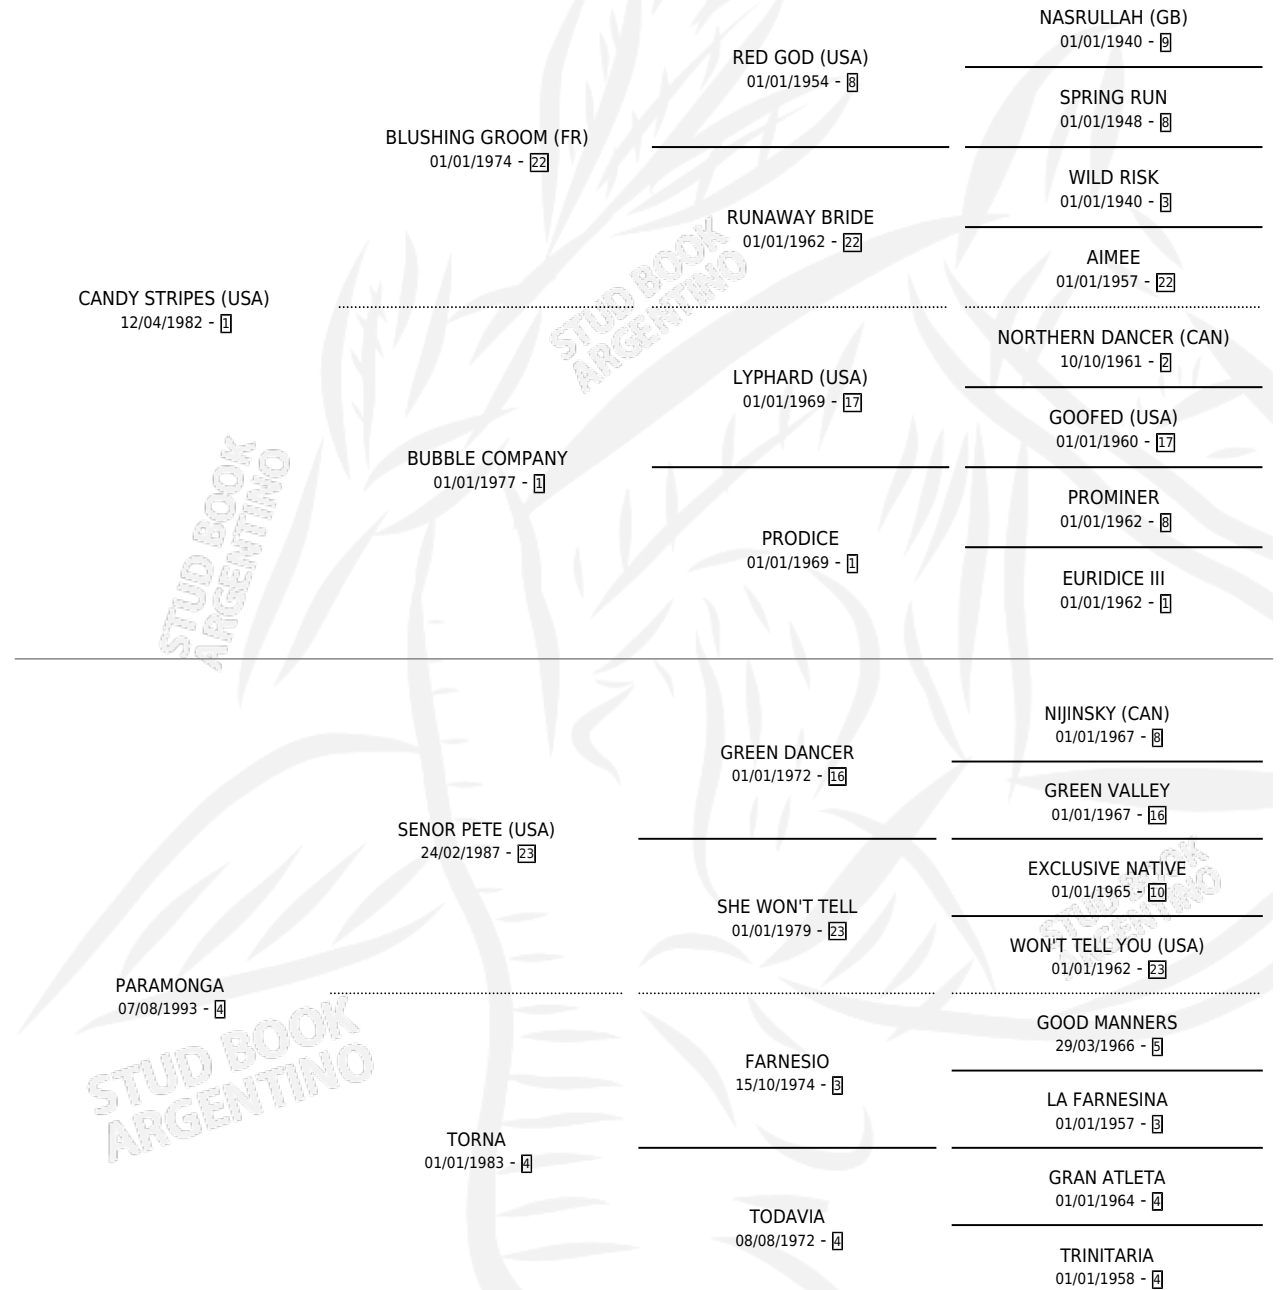

PARALAMAS

por **CANDY STRIPES (USA)** y **PARAMONGA** por **SENOR PETE (USA)**

Argentina · Hembra · Alazan · SP · 23/10/1999
Familia 4-k · Volumen 37

ESTADO

TIPIFICACIÓN SANGUÍNEA	✓
TIPIFICACIÓN POR ADN	✓
PASAPORTE	X
IDENTIFICACIÓN POR MICROCHIP	X
REPRODUCTOR	✓

Lugar de nacimiento: Abolengo
Criador: Abolengo

~

HIJOS

	MACHOS	HEMBRAS
3 NACIERON	1	2
1 CORRIERON	0	1

SIN ACTUACIONES

PEDIGREE