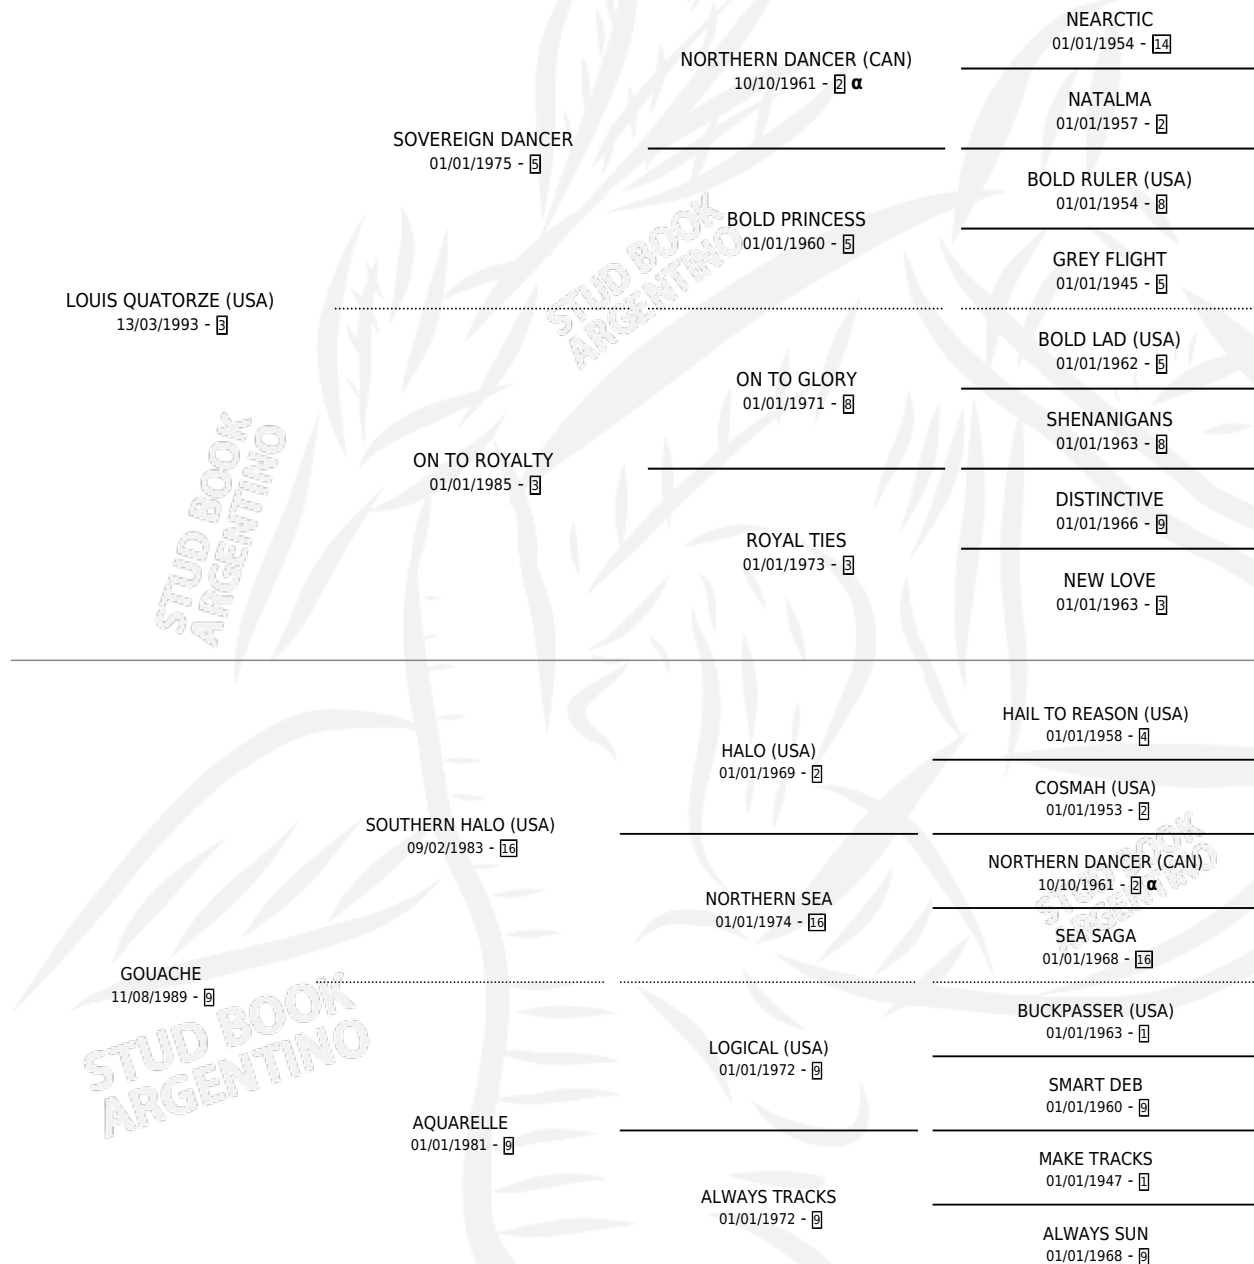

POP ART

por LOUIS QUATORZE (USA) y GOUACHE por SOUTHERN HALO (USA)

Argentina · Macho · Zaino Doradillo · SP · 09/10/1999
Familia 9-g · Volumen 37

ESTADO

TIPIFICACIÓN SANGUÍNEA	✓
TIPIFICACIÓN POR ADN	✓
PASAPORTE	X
IDENTIFICACIÓN POR MICROCHIP	X
REPRODUCTOR	✓

Lugar de nacimiento: La Quebrada
Criador: La Quebrada

~

HIJOS

	MACHOS	HEMBRAS
5 NACIERON	2	3
SIN ACTUACIONES		

PEDIGREE

INBREEDING : α