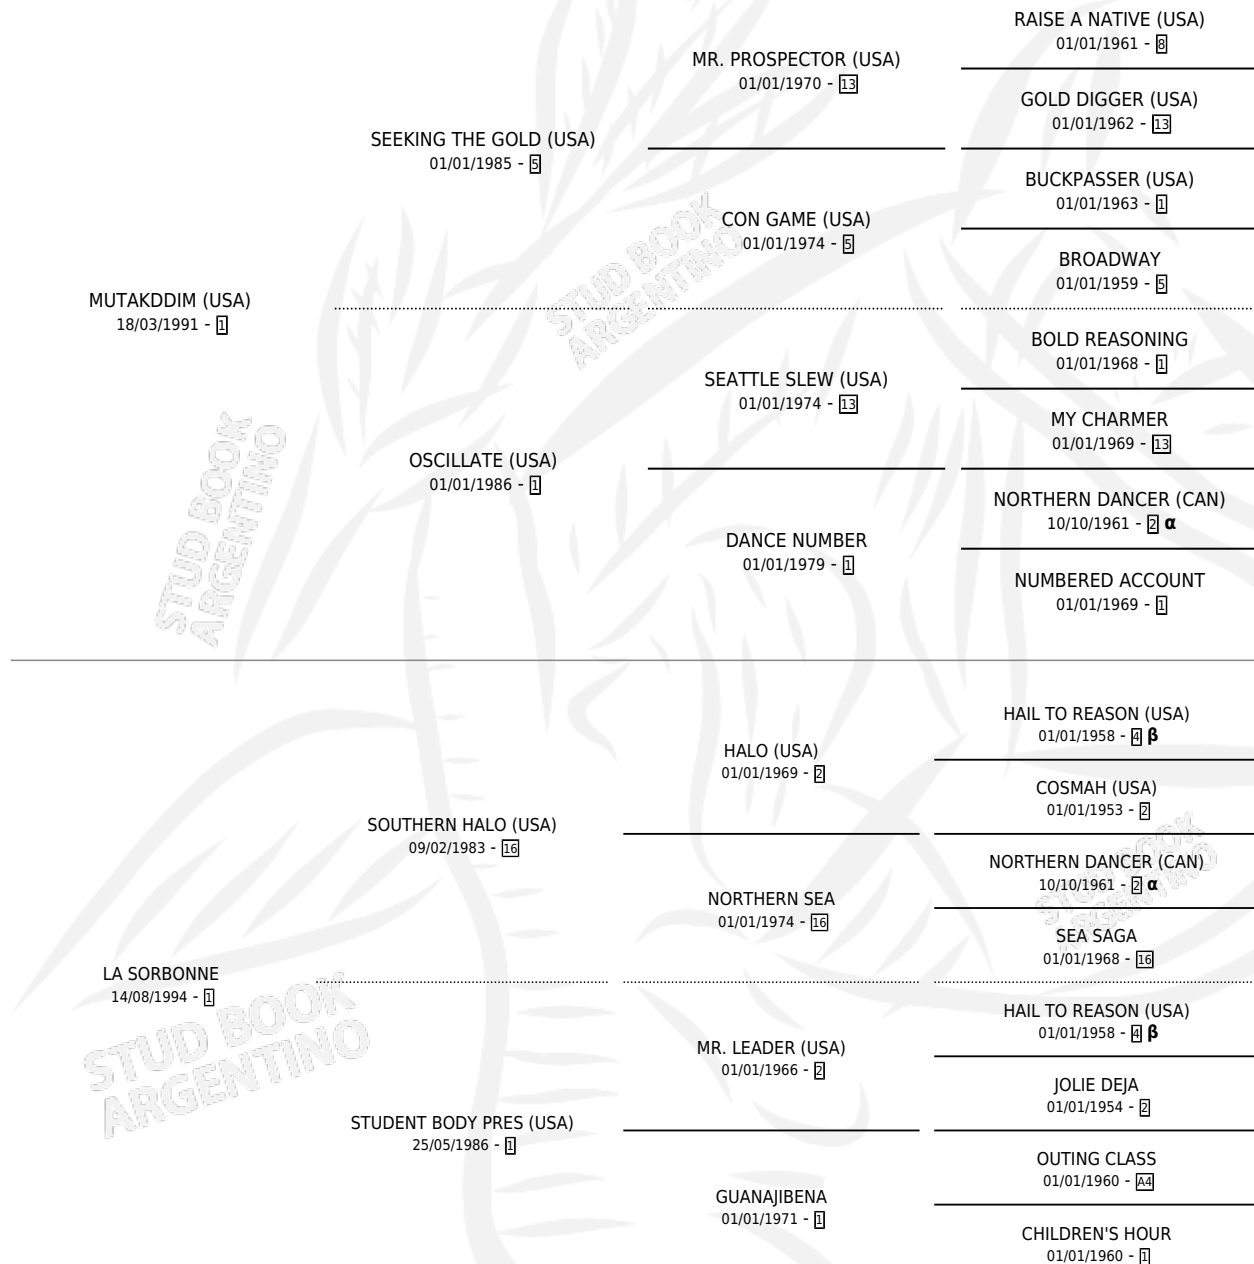

THE STUDENT

por **MUTAKDDIM (USA)** y **LA SORBONNE** por **SOUTHERN HALO (USA)**

Argentina · Macho · Zaino Negro · SP · 10/10/1999
Familia 1-p · Volumen 37

ESTADO

TIPIFICACIÓN SANGUÍNEA	✓
TIPIFICACIÓN POR ADN	X
PASAPORTE	X
IDENTIFICACIÓN POR MICROCHIP	X
REPRODUCTOR	X

Lugar de nacimiento: La Quebrada
Criador: La Quebrada

PEDIGREE

INBREEDING : **α,β**

EXPORTACIÓN / IMPORTACIÓN

FECHA	MOVIMIENTO	PAÍS
28/05/2003	EXPORTADO	ESTADOS UNIDOS

~

CAMPAÑA

Solo carreras oficiales de Argentina

Ganador de 2 carreras en San Isidro - \$13,775, a los 3 años.

POR DISTANCIA

HIPODROMO	CC	1°	2°	3°	4°	5°	NP	CLC	CLG	CLCG1	CLGG1	IMPORTE
LA PLATA	1	0	0	1	0	0	0	0	0	0	0	\$900
1100 MTS	1	0	0	1	0	0	0	0	0	0	0	\$900
SAN ISIDRO	3	2	0	0	0	0	1	0	0	0	0	\$12,875
1100 MTS	2	2	0	0	0	0	0	0	0	0	0	\$12,875
1400 MTS	1	0	0	0	0	0	1	0	0	0	0	\$0