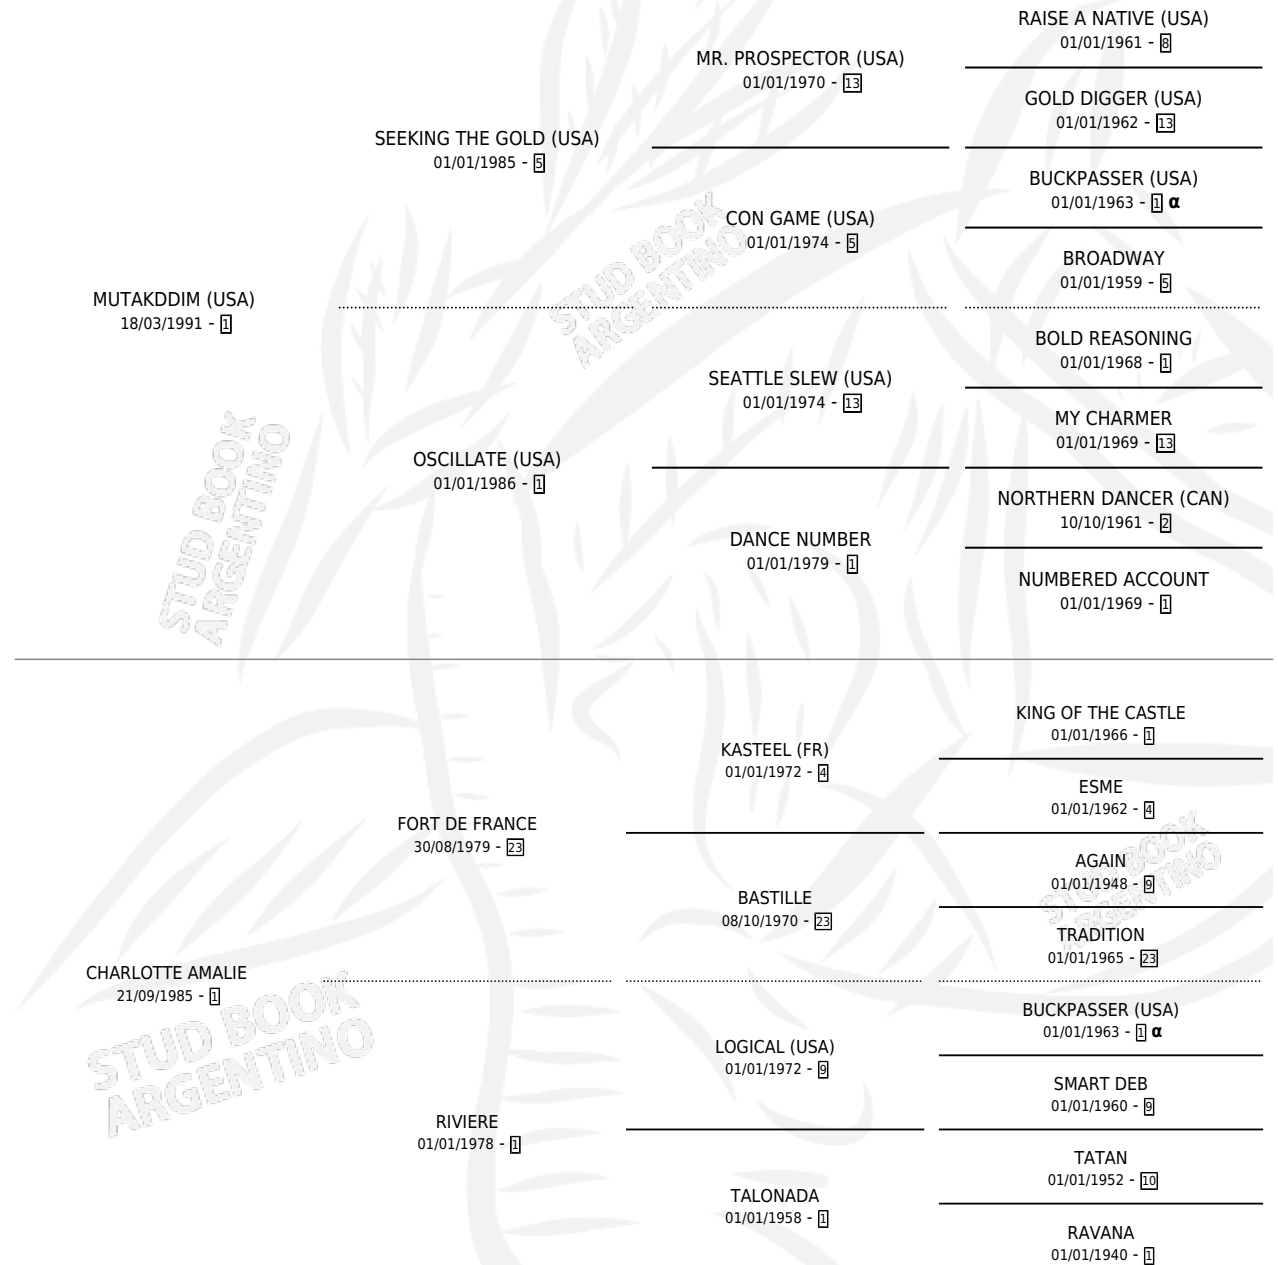

CHAMUYO

por **MUTAKDDIM (USA)** y **CHARLOTTE AMALIE** por **FORT DE FRANCE**

Argentina · Macho · Zaino · SP · 11/10/1999
Familia 1-w · Volumen 37

ESTADO

TIPIFICACIÓN SANGUÍNEA	✓
TIPIFICACIÓN POR ADN	X
PASAPORTE	X
IDENTIFICACIÓN POR MICROCHIP	X
REPRODUCTOR	X

Lugar de nacimiento: La Quebrada
Criador: La Quebrada

PEDIGREE

INBREEDING : α

CAMPAÑA

Solo carreras oficiales de Argentina

POR EDAD

EDAD	CC	1°	2°	3°	4°	5°	NP	CLC	CLG	CLCG1	CLGG1	IMPORTE	GANANCIA / CC
3 AÑOS	2	0	0	0	0	0	2	0	0	0	0	\$0	\$0
4 AÑOS	7	1	2	2	0	1	1	0	0	0	0	\$11,900	\$1,700
5 AÑOS	4	0	0	0	0	0	4	0	0	0	0	\$0	\$0
7 AÑOS	2	0	0	0	0	0	2	0	0	0	0	\$0	\$0
8 AÑOS	2	0	0	0	0	0	2	0	0	0	0	\$0	\$0
TOTALES	17	1	2	2	0	1	11	0	0	0	0	\$11,900	\$700
%		5.9%	11.8%	11.8%	0.0%	5.9%	64.7%	0.0%	0.0%	0.0%	0.0%		

Ganador en Palermo - \$11,900, a los 4 años.

POR DISTANCIA

HIPODROMO	CC	1°	2°	3°	4°	5°	NP	CLC	CLG	CLCG1	CLGG1	IMPORTE
SAN ISIDRO	3	0	0	0	0	0	3	0	0	0	0	\$0
1100 MTS	1	0	0	0	0	0	1	0	0	0	0	\$0
1000 MTS	1	0	0	0	0	0	1	0	0	0	0	\$0
1200 MTS	1	0	0	0	0	0	1	0	0	0	0	\$0
PALERMO	10	1	2	1	0	1	5	0	0	0	0	\$11,200
1000 MTS	10	1	2	1	0	1	5	0	0	0	0	\$11,200
LA PLATA	2	0	0	0	0	0	2	0	0	0	0	\$0
1000 MTS	2	0	0	0	0	0	2	0	0	0	0	\$0
MAR DEL PLATA	2	0	0	1	0	0	1	0	0	0	0	\$700
1000 MTS	1	0	0	1	0	0	0	0	0	0	0	\$500
1100 MTS	1	0	0	0	0	0	1	0	0	0	0	\$200