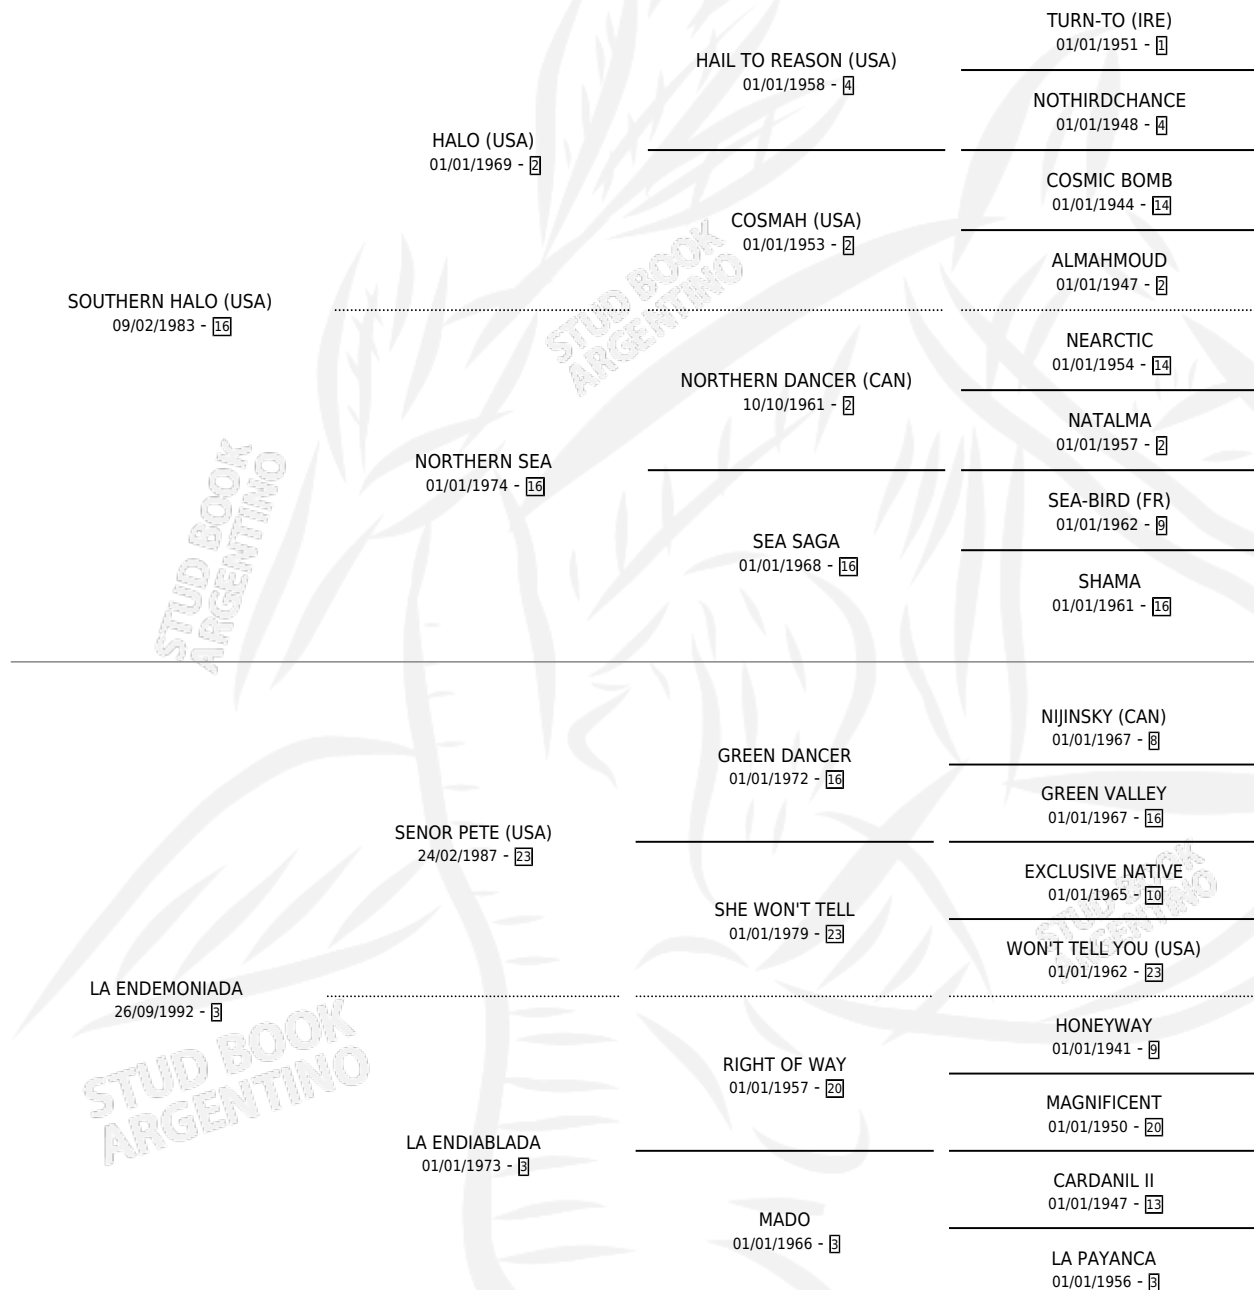

LA SORCIERE

por SOUTHERN HALO (USA) y LA ENDEMONIADA por SENOR PETE (USA)

Argentina · Hembra · Zaino · SP · 11/10/1999
Familia 3-h · Volumen 37

ESTADO

TIPIFICACIÓN SANGUÍNEA	✓
TIPIFICACIÓN POR ADN	✓
PASAPORTE	X
IDENTIFICACIÓN POR MICROCHIP	X
REPRODUCTOR	✓

Lugar de nacimiento: La Quebrada
Criador: La Quebrada

~

HIJOS

	MACHOS	HEMBRAS
10 NACIERON	3	7
8 CORRIERON	3	5
6 GANARON	2	4

1	1	0
GANADORES CL	GANADORES GR	GANADORES G1

PEDIGREE

CAMPAÑA

Solo carreras oficiales de Argentina