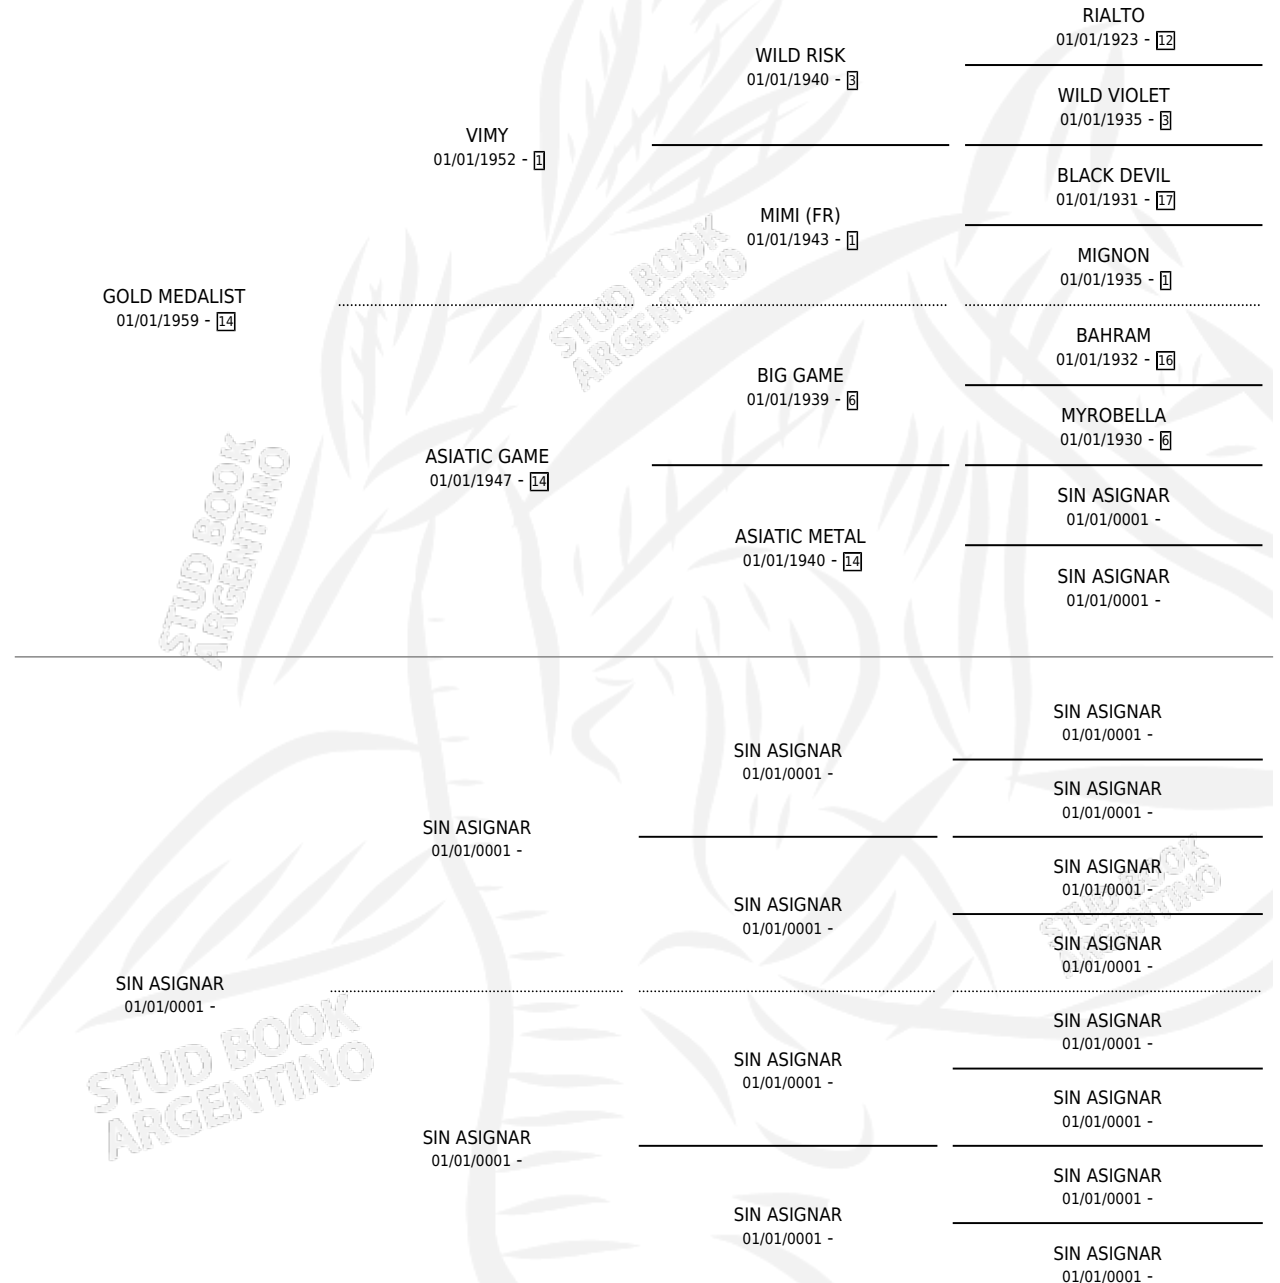

ANTROPOLOGA

por **GOLD MEDALIST** y **SIN ASIGNAR** por **SIN ASIGNAR**

Argentina · Hembra · Alazan Tostado · SP · 01/01/1973
Familia · Volumen 28

ESTADO

TIPIFICACIÓN SANGUÍNEA	X
TIPIFICACIÓN POR ADN	X
PASAPORTE	X
IDENTIFICACIÓN POR MICROCHIP	X
REPRODUCTOR	✓

Lugar de nacimiento: Campo particular

Criador: Sin dato

~

HIJOS

	MACHOS	HEMBRAS
1 NACIERON	0	1
1 CORRIERON	0	1
1 GANARON	0	1
0 GANADORES CL	0 GANADORES GR	0 GANADORES G1

PEDIGREE