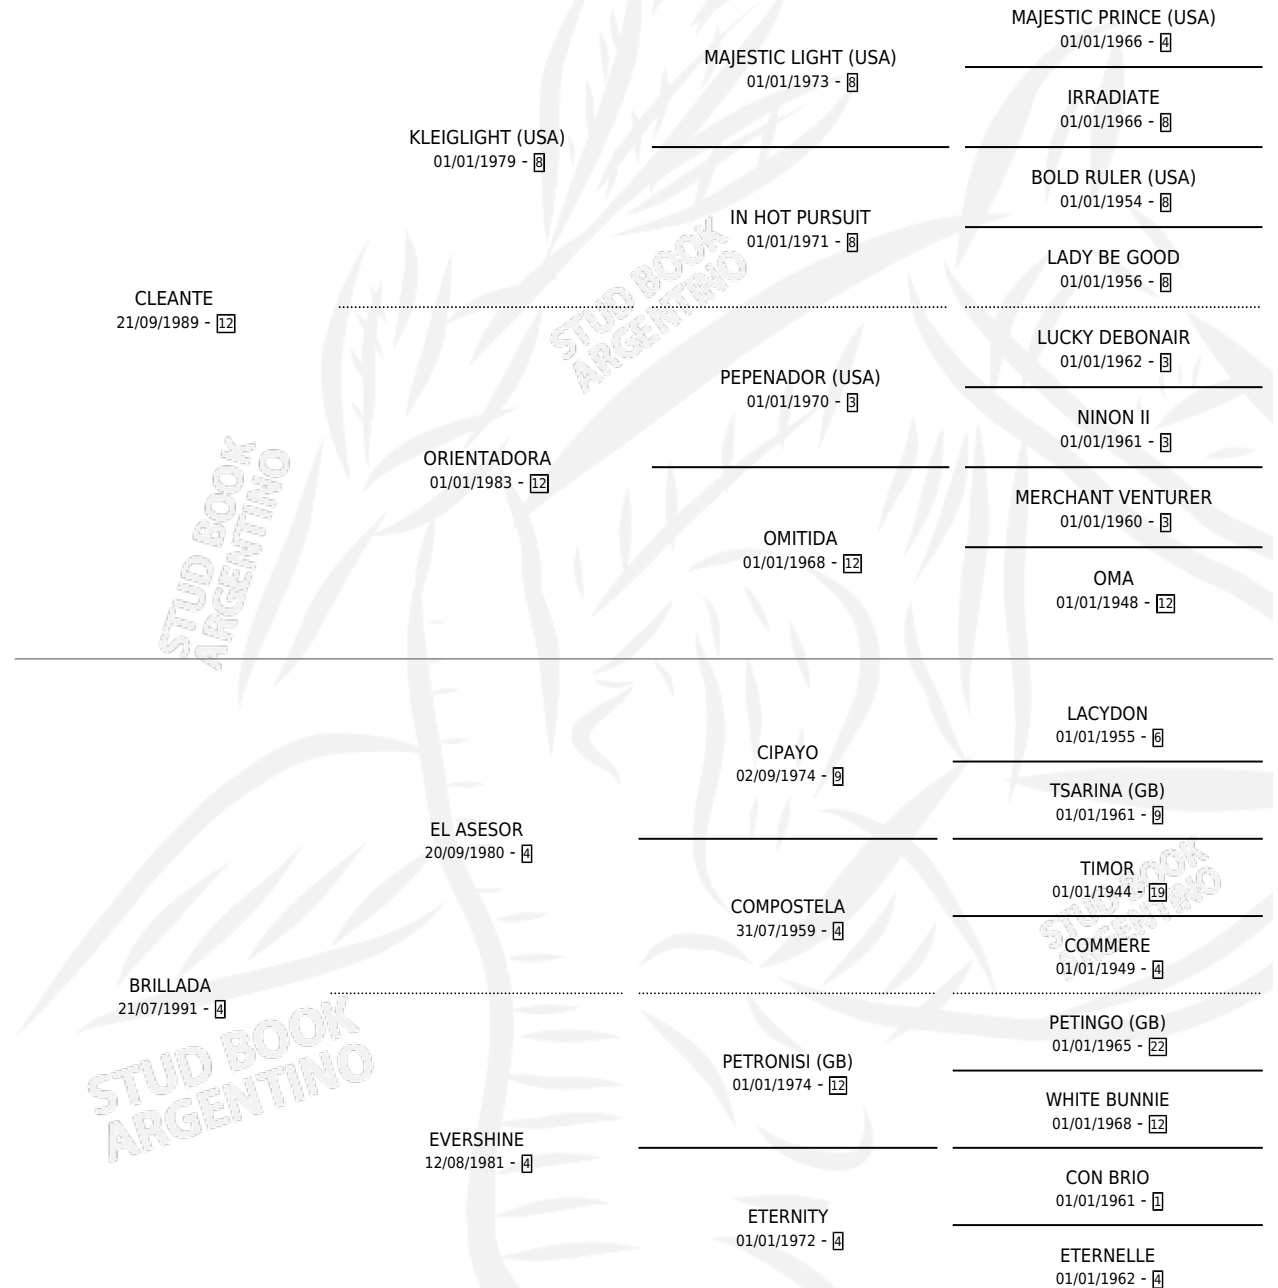

BRILLOSA

por **CLEANTE** y **BRILLADA** por **EL ASESOR**

Argentina · Hembra · Alazan · SP · 30/10/1999
Familia 4-k · Volumen 37

ESTADO

TIPIFICACIÓN SANGUÍNEA	✓
TIPIFICACIÓN POR ADN	✓
PASAPORTE	X
IDENTIFICACIÓN POR MICROCHIP	X
REPRODUCTOR	✓

Lugar de nacimiento: Don Yayo
Criador: Solveyra Eduardo Alfredo

~

HIJOS

	MACHOS	HEMBRAS
8 NACIERON	2	6
5 CORRIERON	1	4
2 GANARON	1	1
0 GANADORES CL	0 GANADORES GR	0 GANADORES G1

PEDIGREE

S

cimientos 8 / Efectividad 53.33%

PADRILLO	PRODUCTO	CRIADOR	1ER SERVICIO	ÚLTIMO SERVICIO
VALID STRIPES	∅		07/11/2018	10/11/2018
BRILLOSA	BRUÑIDA (H A, 26/08/2018)	SOLVEYRA EDUARDO ALFREDO	09/09/2017	09/09/2017
VALID STRIPES	LUSTROSO (M ZD, 08/08/2017)	SOLVEYRA EDUARDO ALFREDO	25/08/2016	25/08/2016
KNOCKOUT (CHI)	∅		02/09/2015	04/11/2015
DOUBLES PARTNER (USA)	∅		02/11/2014	02/11/2014
ALASSAAM (GB)	LUSTRADA SAM (H A, 21/10/2014) •MURIÓ EL 30/11/2014•	SOLVEYRA EDUARDO ALFREDO	30/09/2013	13/11/2013
CIMA DE TRIOMPHE (IRE)	∅		26/09/2012	26/09/2012
PERFECTPERFORMANCE (USA)	BRILLANCE (H A, 02/08/2012)	SOLVEYRA EDUARDO ALFREDO	25/08/2011	25/08/2011
BODY GLOVE	∅		04/11/2010	25/11/2010
BODY GLOVE	ILUMINA (H A, 26/10/2010)	SOLVEYRA EDUARDO ALFREDO	24/09/2009	08/11/2009
CHULLO	SHINNY (H A, 15/09/2009)	SOLVEYRA EDUARDO ALFREDO	10/10/2008	10/10/2008
BODY GLOVE	ABRILLANTA (H A, 11/09/2008)	SOLVEYRA EDUARDO ALFREDO	11/09/2007	06/10/2007
BODY GLOVE	ILUMINADO (M ZC, 10/08/2007)	SOLVEYRA EDUARDO ALFREDO	25/08/2006	29/08/2006
BODY GLOVE	∅		11/09/2005	30/11/2005
TALKATIVE	∅		30/08/2004	29/09/2004