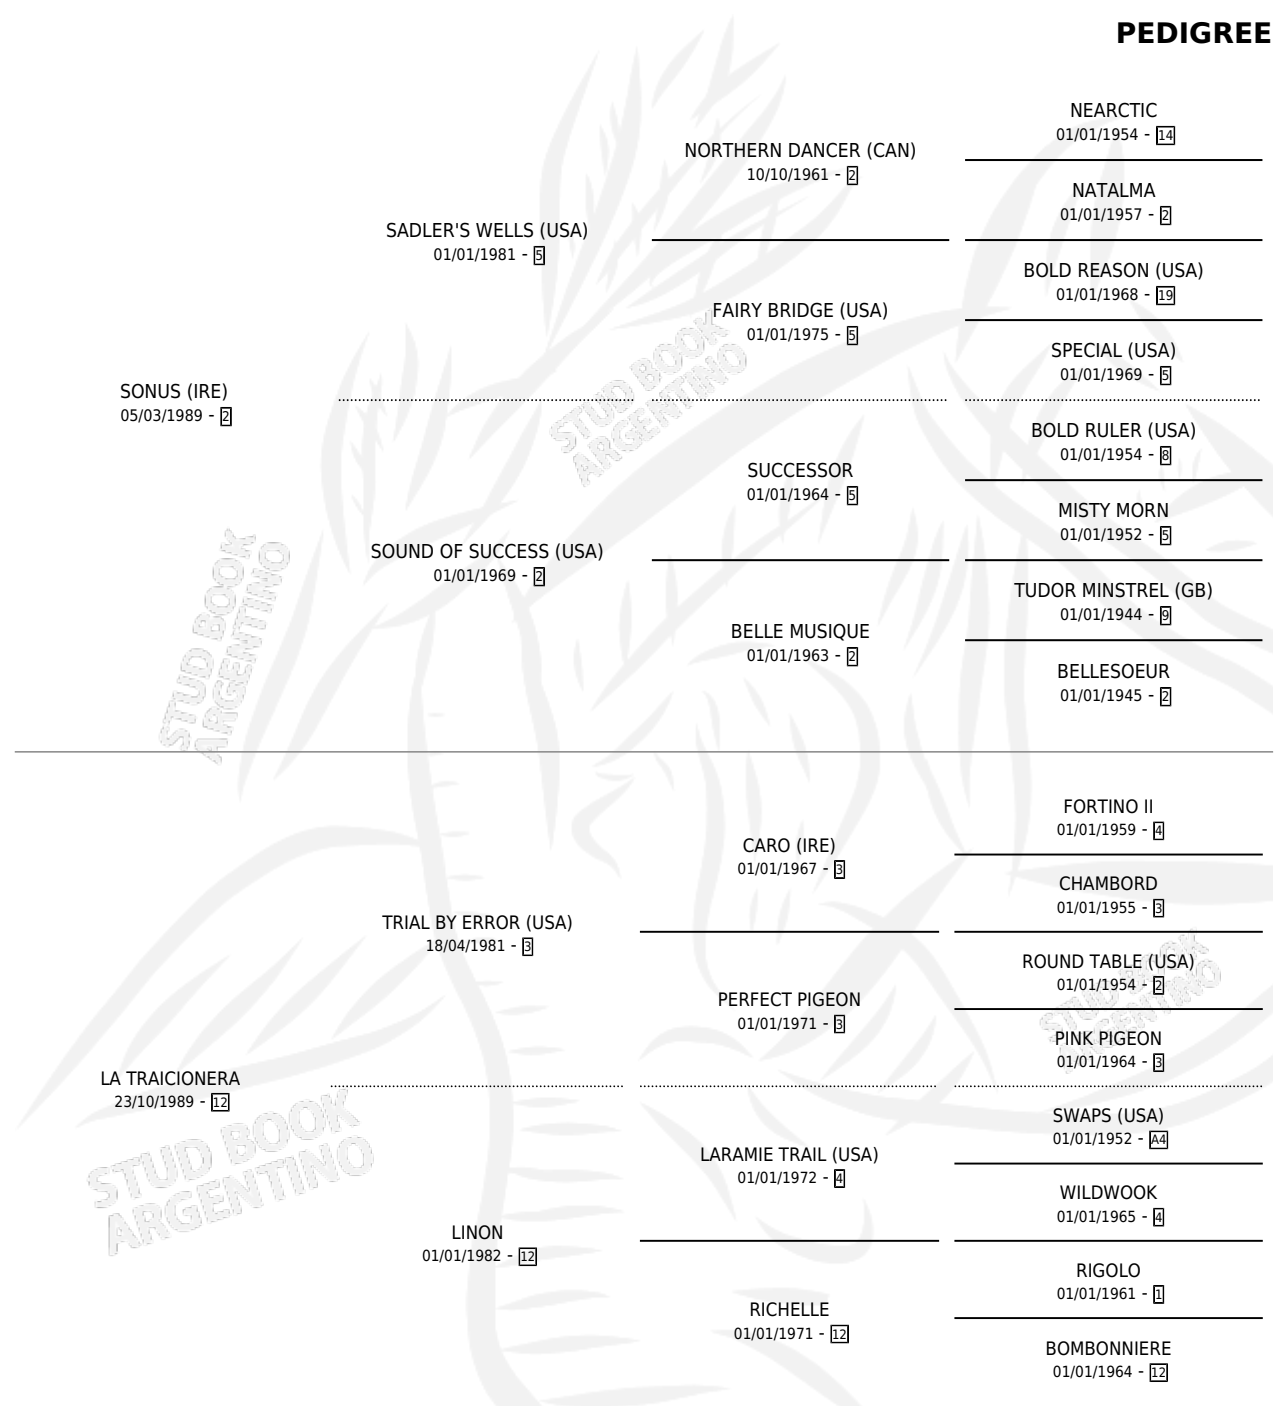

TRACTORISTA

por **SONUS (IRE)** y **LA TRAICIONERA** por **TRIAL BY ERROR (USA)**

Argentina · Hembra · Zaino · SP · 11/10/1999
Familia 12 · Volumen 37

ESTADO

TIPIFICACIÓN SANGUÍNEA	✓
TIPIFICACIÓN POR ADN	✓
PASAPORTE	X
IDENTIFICACIÓN POR MICROCHIP	X
REPRODUCTOR	✓

Lugar de nacimiento: Las Dos Manos
Criador: Las Dos Manos

~

HIJOS

	MACHOS	HEMBRAS
2 NACIERON	1	1
SIN ACTUACIONES		

PEDIGREE

CAMPAÑA

Solo carreras oficiales de Argentina

POR EDAD