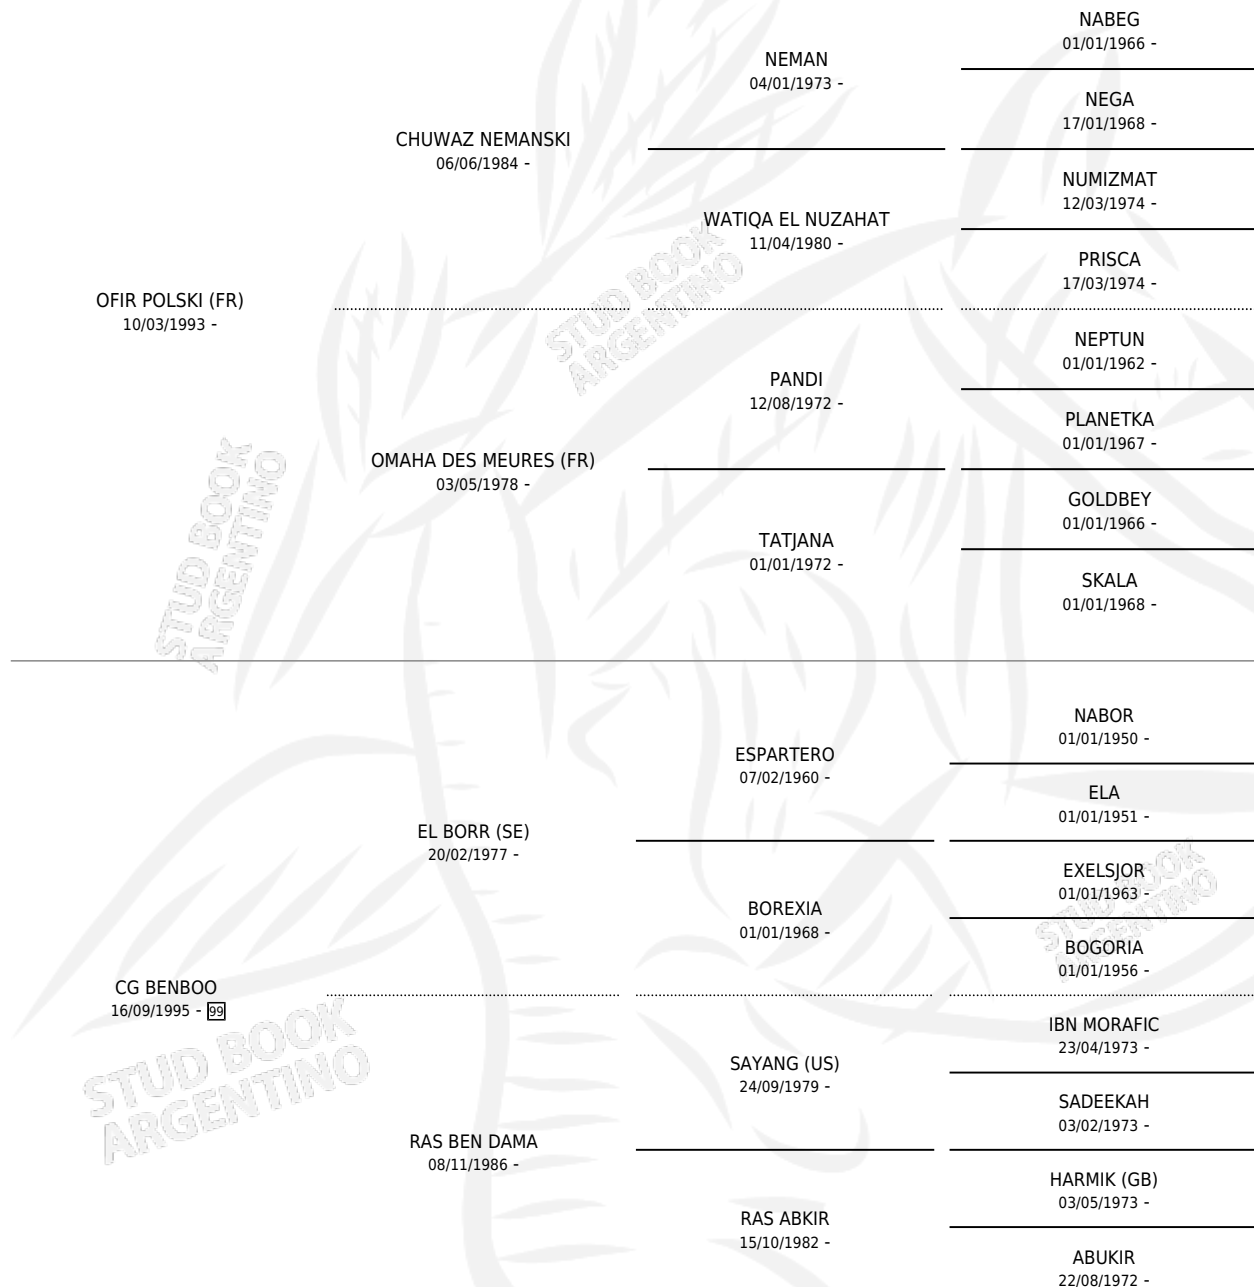

CG BENBOFIR

por OFIR POLSKI (FR) y CG BENBOO por EL BORR (SE)

Argentina · Hembra · Tordillo · AP · 23/10/1999
Familia 99 · Volumen 37

ESTADO

TIPIFICACIÓN SANGUÍNEA	✓
TIPIFICACIÓN POR ADN	✓
PASAPORTE	X
IDENTIFICACIÓN POR MICROCHIP	X
REPRODUCTOR	✓

Lugar de nacimiento: Coe Pora
Criador: Sin dato

~

HIJOS

	MACHOS	HEMBRAS
6 NACIERON	4	2
SIN ACTUACIONES		

PEDIGREE

S

mientos 6 / Efectividad 75.00%

PADRILLO	PRODUCTO	CRIADOR	1ER SERVICIO	ÚLTIMO SERVICIO
CG JELFARAH	∅		04/11/2015	04/11/2015
CG BENBOFIR	CG JELFABENBO (M T, 26/10/2015)	COE PORA	22/10/2014	22/10/2014
CG JELFARAH	∅		19/11/2013	19/11/2013
CG JELFARAH	CG JELBOFIR (M T, 25/11/2013)	COE PORA	23/11/2012	23/11/2012
CG JELFARAH	CG JELBENBO (M T, 10/12/2012)	COE PORA	02/12/2011	02/12/2011
CG JELFARAH	CG BENBOFIJEL (H Z, 12/11/2011) •MURIÓ EL 05/06/2012•	COE PORA	13/10/2010	28/11/2010
KALICZ (FR)	CG KALBEN (M A, 10/10/2009)	COE PORA	29/10/2008	29/10/2008
CG JELFOR	CG BENBOJEL (H T, 22/07/2007)	COE PORA	08/08/2006	08/08/2006