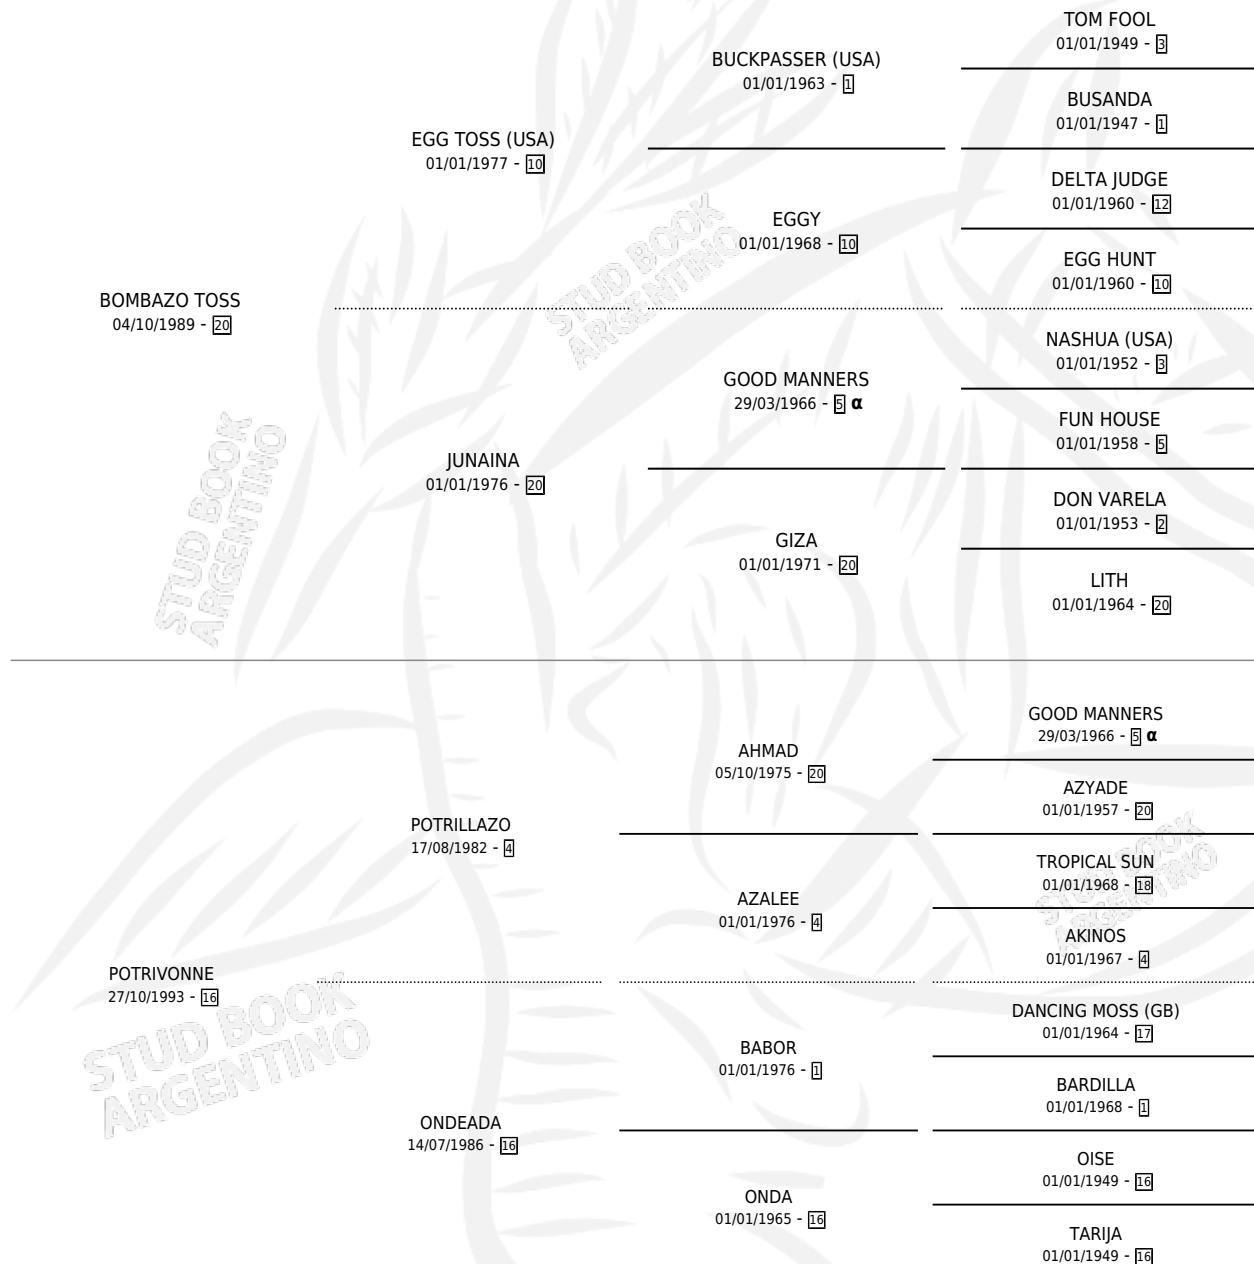

MISS ESTE

por **BOMBAZO TOSS** y **POTRIVONNE** por **POTRILLAZO**

Argentina · Hembra · Alazan · SP · 11/10/1999
Familia 16-f · Volumen 37

ESTADO

TIPIFICACIÓN SANGUÍNEA	✓
TIPIFICACIÓN POR ADN	X
PASAPORTE	X
IDENTIFICACIÓN POR MICROCHIP	X
REPRODUCTOR	X

Lugar de nacimiento: Los Irlandeses

Criador: Los Irlandeses

PEDIGREE

INBREEDING : α

CAMPAÑA

Solo carreras oficiales de Argentina

POR EDAD

EDAD	CC	1°	2°	3°	4°	5°	NP	CLC	CLG	CLCG1	CLGG1	IMPORTE	GANANCIA / CC
3 AÑOS	9	0	0	0	0	0	9	0	0	0	0	\$0	\$0
4 AÑOS	10	1	0	1	0	0	8	0	0	0	0	\$6,670	\$667
5 AÑOS	1	0	0	0	1	0	0	0	0	0	0	\$700	\$700
TOTALES	20	1	0	1	1	0	17	0	0	0	0	\$7,370	\$369
%		5.0%	0.0%	5.0%	5.0%	0.0%	85.0%	0.0%	0.0%	0.0%	0.0%		

Ganadora en San Isidro - \$7,370, a los 4 años.

POR DISTANCIA

HIPODROMO	CC	1°	2°	3°	4°	5°	NP	CLC	CLG	CLCG1	CLGG1	IMPORTE
SAN ISIDRO	16	1	0	1	1	0	13	0	0	0	0	\$7,370
1400 MTS	11	1	0	1	1	0	8	0	0	0	0	\$7,370
1200 MTS	5	0	0	0	0	0	5	0	0	0	0	\$0
PALERMO	4	0	0	0	0	0	4	0	0	0	0	\$0
1400 MTS	4	0	0	0	0	0	4	0	0	0	0	\$0