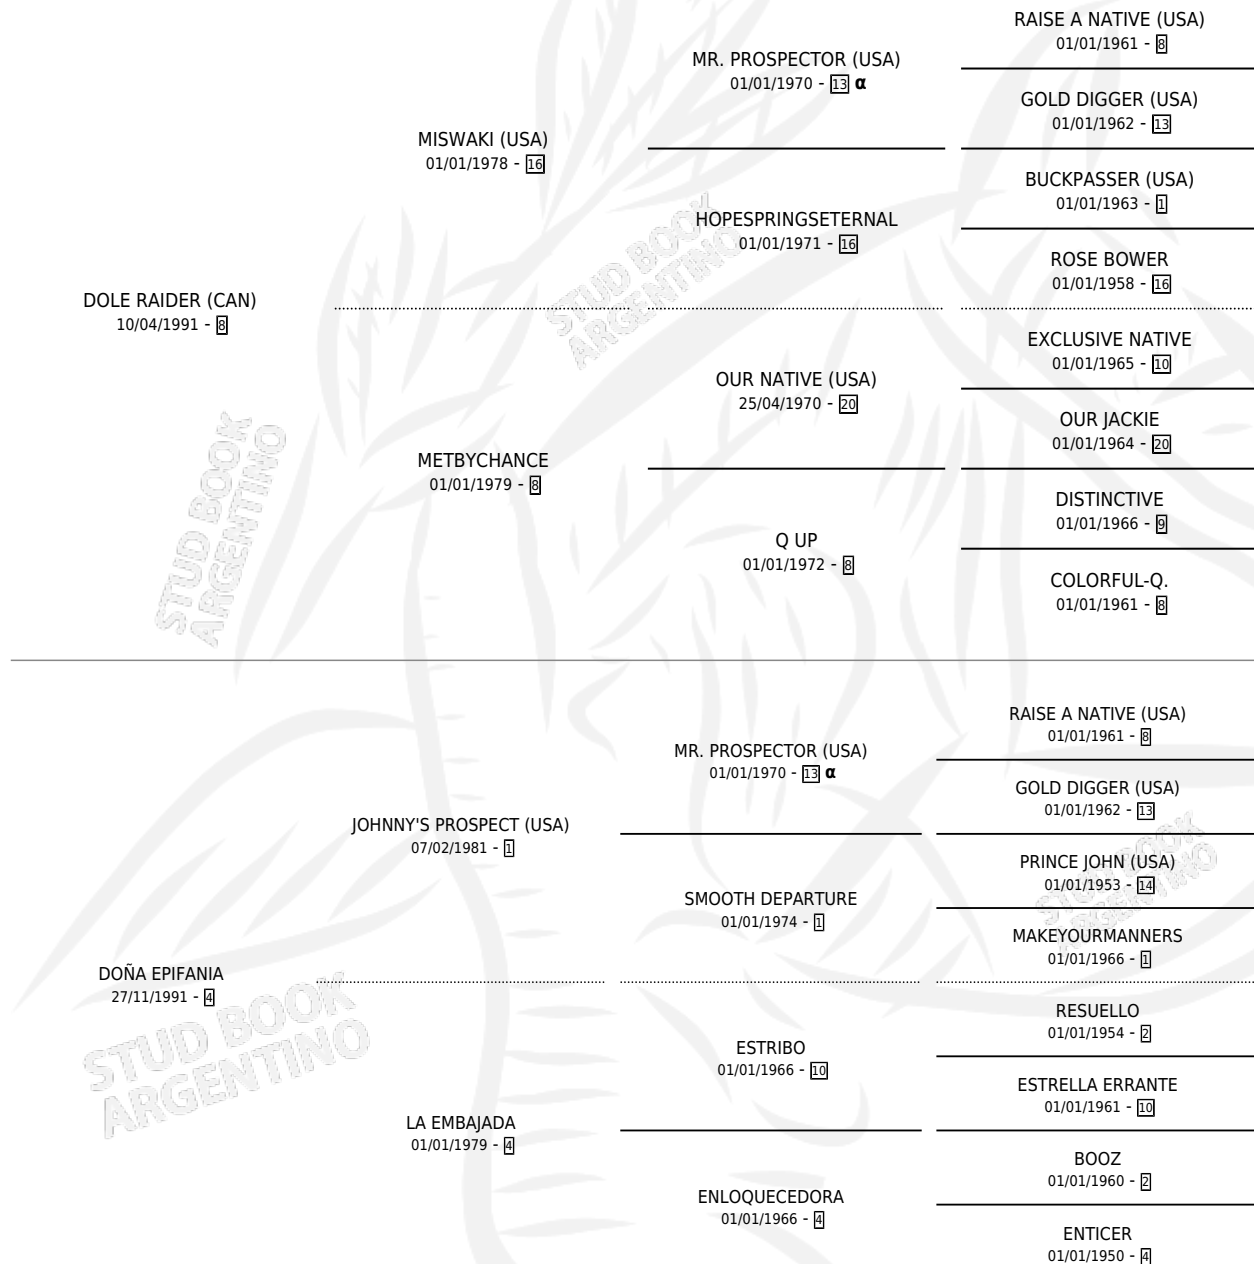

DALE EPIFANIO

por DOLE RAIDER (CAN) y DOÑA EPIFANIA por JOHNNY'S PROSPECT (USA)

Argentina · Macho · Zaino · SP · 20/08/1999
Familia 4-k · Volumen 37

ESTADO

TIPIFICACIÓN SANGUÍNEA	✓
TIPIFICACIÓN POR ADN	X
PASAPORTE	X
IDENTIFICACIÓN POR MICROCHIP	X
REPRODUCTOR	X

Lugar de nacimiento: Cielo Raso
Criador: Sin dato

PEDIGREE

INBREEDING : α

DALE EPIFANIO

Datos oficiales del Stud Book Argentino

Documento generado el 14/05/2026

studbook.org.ar