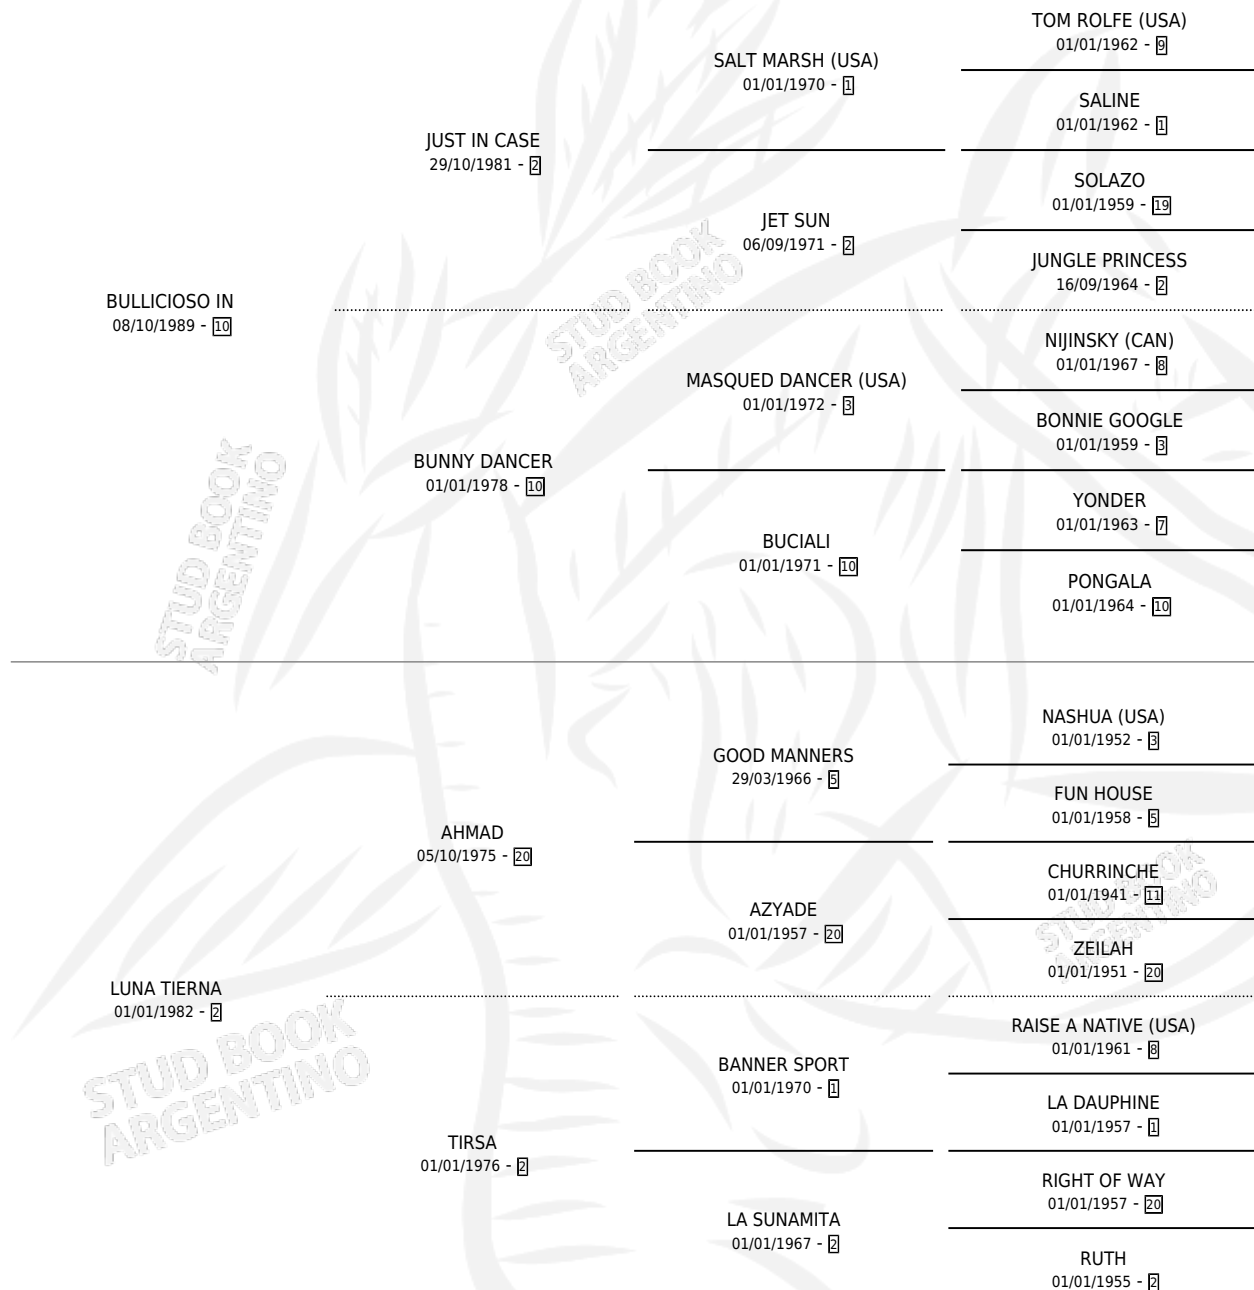

LUNA TRAMPOSA

por BULLICIOSO IN y LUNA TIERNA por AHMAD

Argentina · Hembra · Zaino · SP · 05/10/1999
Familia 2-u · Volumen 37

ESTADO

TIPIFICACIÓN SANGUÍNEA	✓
TIPIFICACIÓN POR ADN	✓
PASAPORTE	X
IDENTIFICACIÓN POR MICROCHIP	X
REPRODUCTOR	✓

Lugar de nacimiento: Rincon de Luna

Criador: Sin dato

~

HIJOS

	MACHOS	HEMBRAS
6 NACIERON	3	3
3 CORRIERON	3	0
3 GANARON	3	0
0 GANADORES CL	0 GANADORES GR	0 GANADORES G1

PEDIGREE

CAMPAÑA

Solo carreras oficiales de Argentina