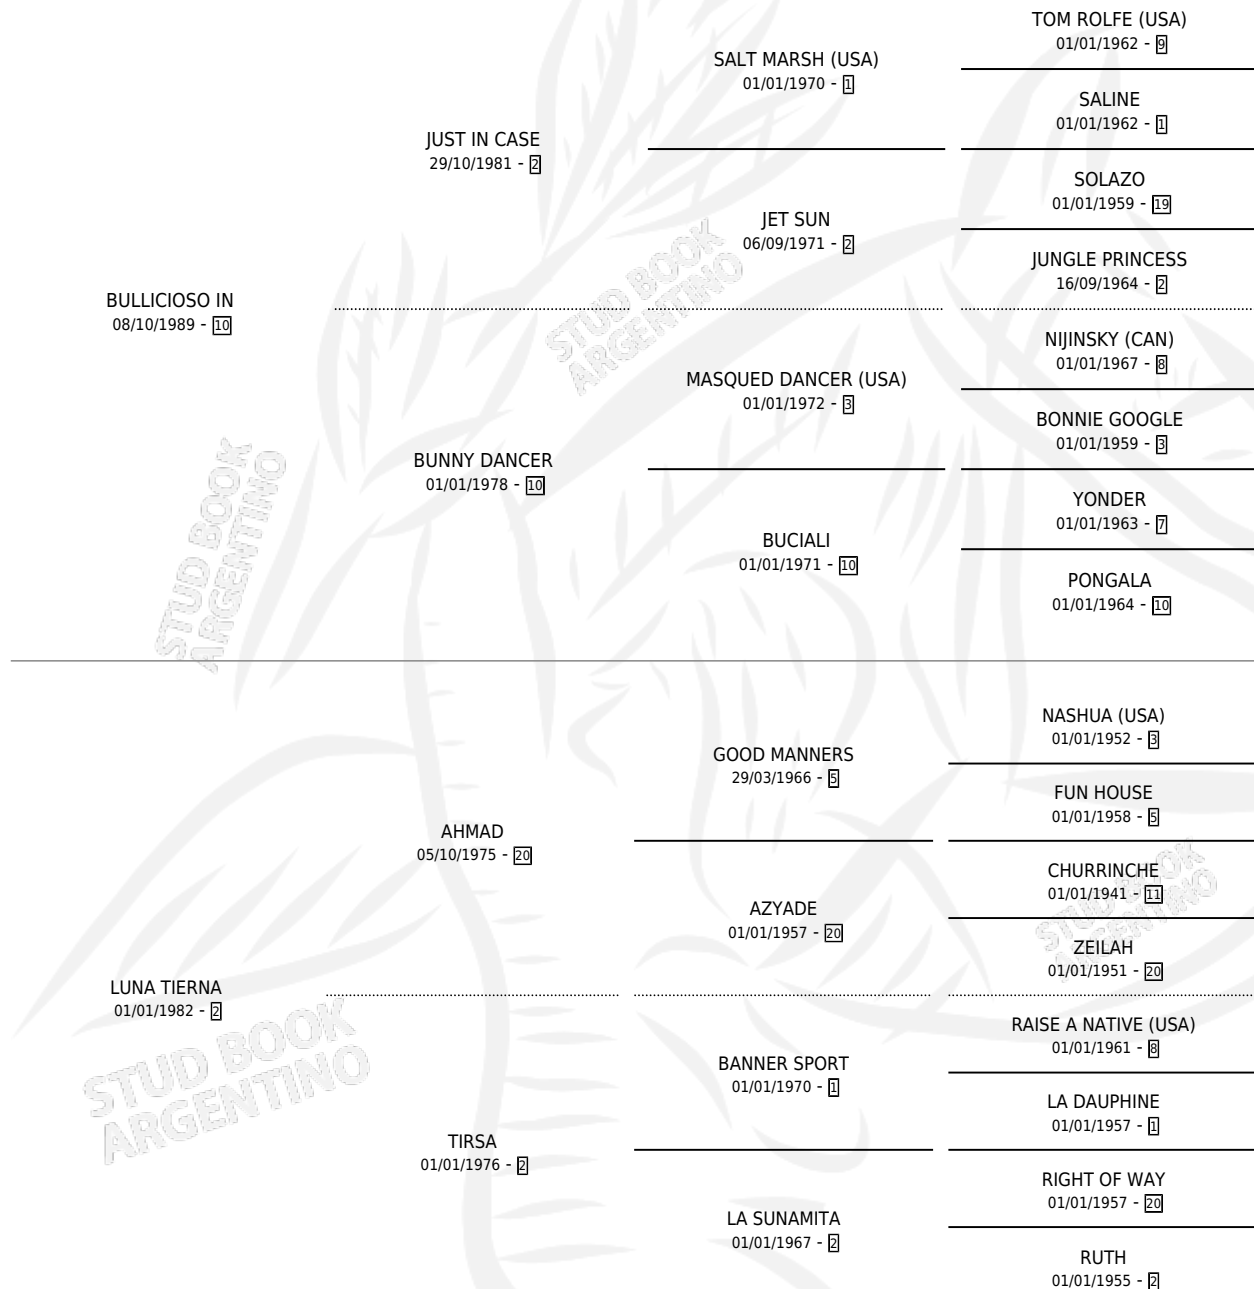

LUNA TRAMPOSA

por **BULLICIOSO IN** y **LUNA TIERNA** por **AHMAD**

Argentina · Hembra · Zaino · SP · 05/10/1999
Familia 2-u · Volumen 37

ESTADO

TIPIFICACIÓN SANGUÍNEA	✓
TIPIFICACIÓN POR ADN	✓
PASAPORTE	X
IDENTIFICACIÓN POR MICROCHIP	X
REPRODUCTOR	✓

Lugar de nacimiento: Rincon de Luna
Criador: Sin dato

~

HIJOS

	MACHOS	HEMBRAS
6 NACIERON	3	3
3 CORRIERON	3	0
3 GANARON	3	0
0 GANADORES CL	0 GANADORES GR	0 GANADORES G1

PEDIGREE

CAMPAÑA

Solo carreras oficiales de Argentina