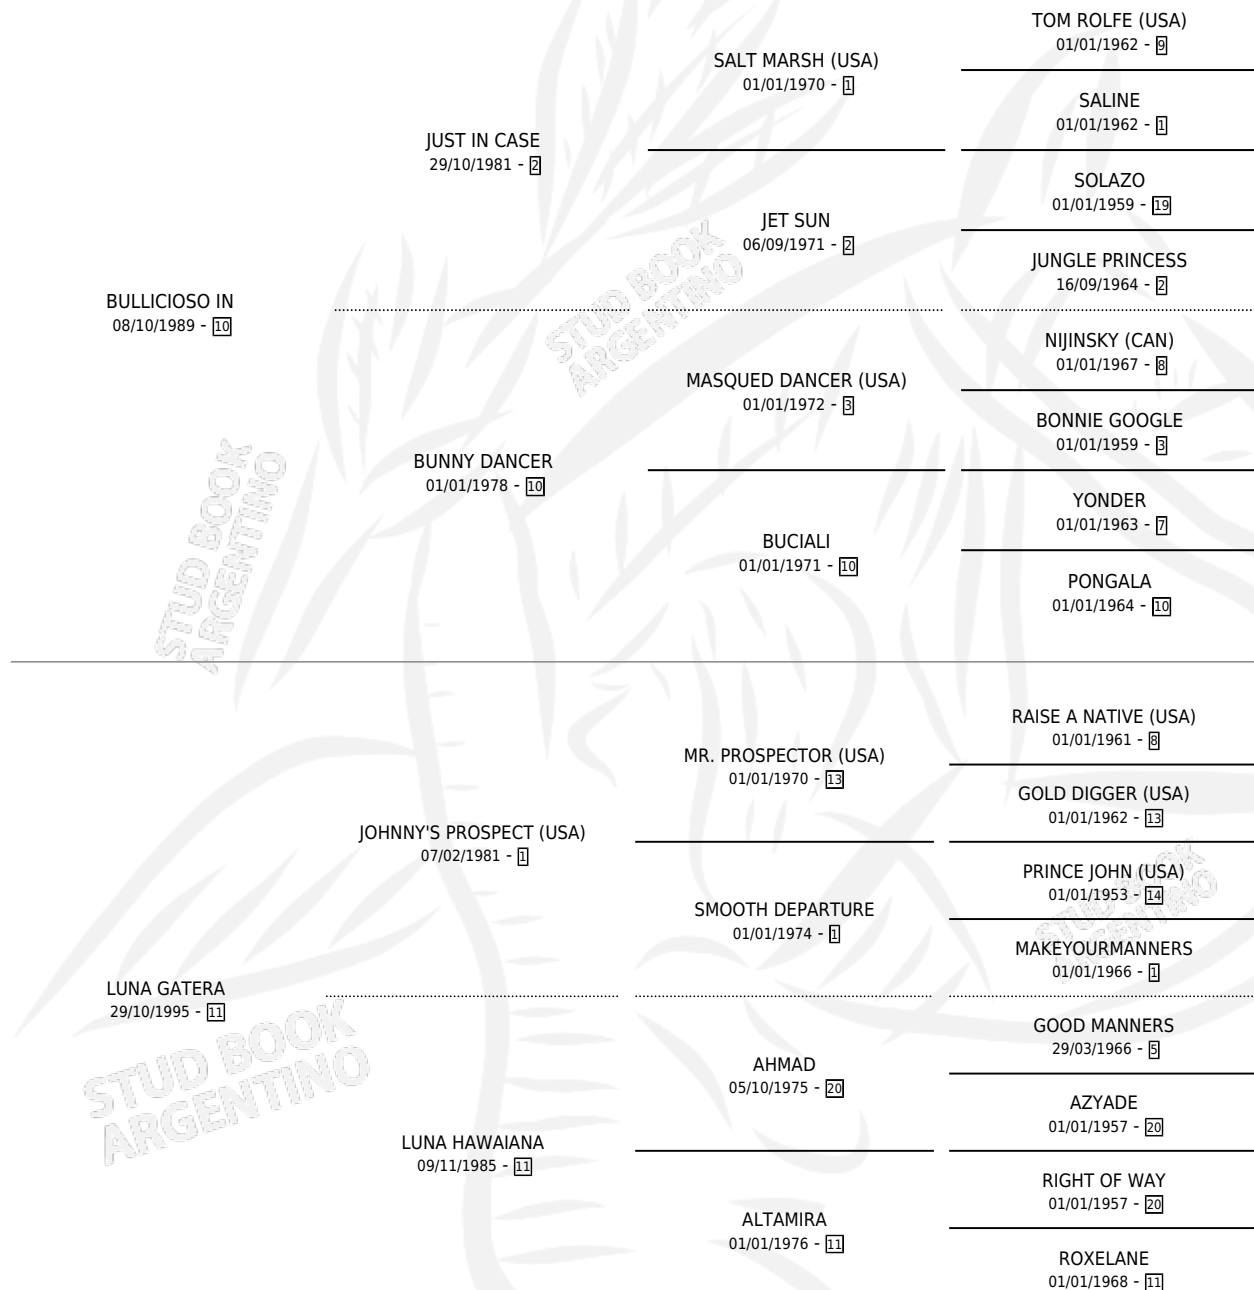

RINCON SOBERBIO

por **BULLICIOSO IN** y **LUNA GATERA** por **JOHNNY'S PROSPECT (USA)**

Argentina · Macho · Zaino Doradillo · SP · 25/08/1999
Familia 11-d · Volumen 37

ESTADO

TIPIFICACIÓN SANGUÍNEA	✓
TIPIFICACIÓN POR ADN	X
PASAPORTE	X
IDENTIFICACIÓN POR MICROCHIP	X
REPRODUCTOR	X

Lugar de nacimiento: Rincon de Luna

Criador: Sin dato

PEDIGREE