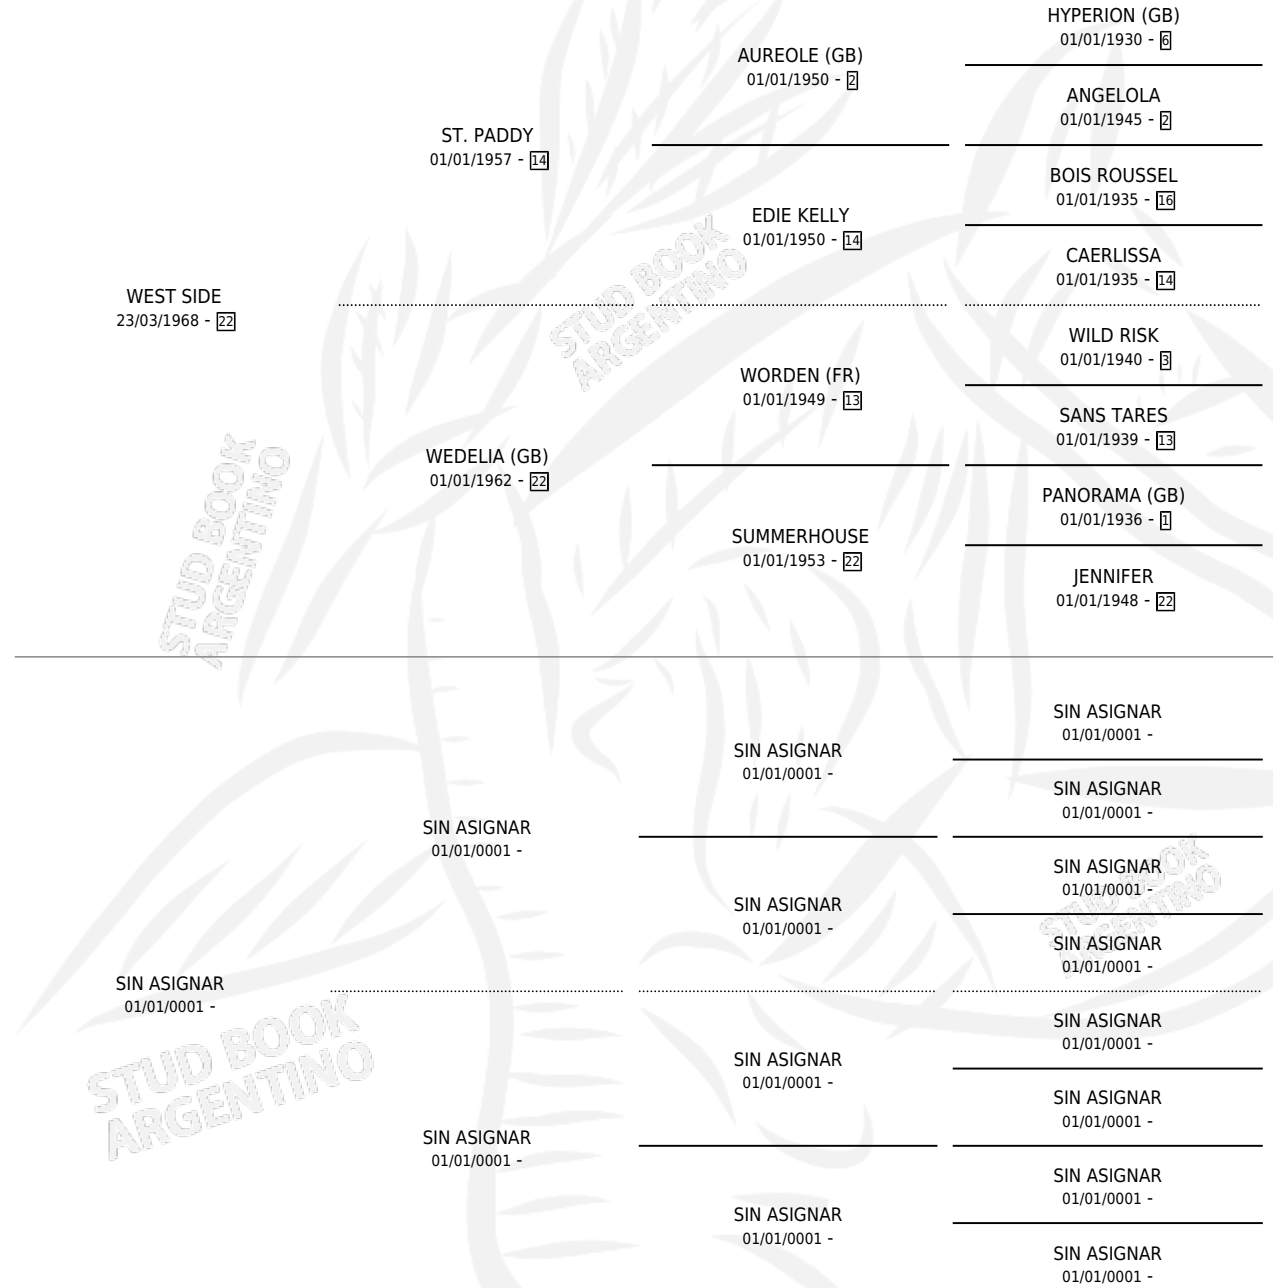

SIDEAL

por WEST SIDE y SIN ASIGNAR por SIN ASIGNAR

Argentina · Hembra · Zaino · SP · 01/01/1973
Familia · Volumen 28

ESTADO

TIPIFICACIÓN SANGUÍNEA	X
TIPIFICACIÓN POR ADN	X
PASAPORTE	X
IDENTIFICACIÓN POR MICROCHIP	X
REPRODUCTOR	✓

Lugar de nacimiento: Campo particular

Criador: Sin dato

~

HIJOS

	MACHOS	HEMBRAS
2 NACIERON	1	1
SIN ACTUACIONES		

PEDIGREE

S

mientos 2 / Efectividad 33.33%

PADRILLO	PRODUCTO	CRIADOR	1ER SERVICIO	ÚLTIMO SERVICIO
EL REO	∅		27/11/1989	29/11/1989
SIDEAL	∅		16/10/1988	18/10/1988
Datos oficiales del Stud Book Argentino				
EL REO	∅		06/11/1987	14/12/1987
Documento generado el 15/05/2026				
EL REALISTA	ICO REAL (M Z, 06/10/1987)	SIN DATO	12/10/1986	16/10/1986
studbook.org.ar				
HAIRLACE	∅		20/09/1985	31/10/1985
HAIRLACE	HAIR LIGHT (H Z, 08/12/1984)	SIN DATO		