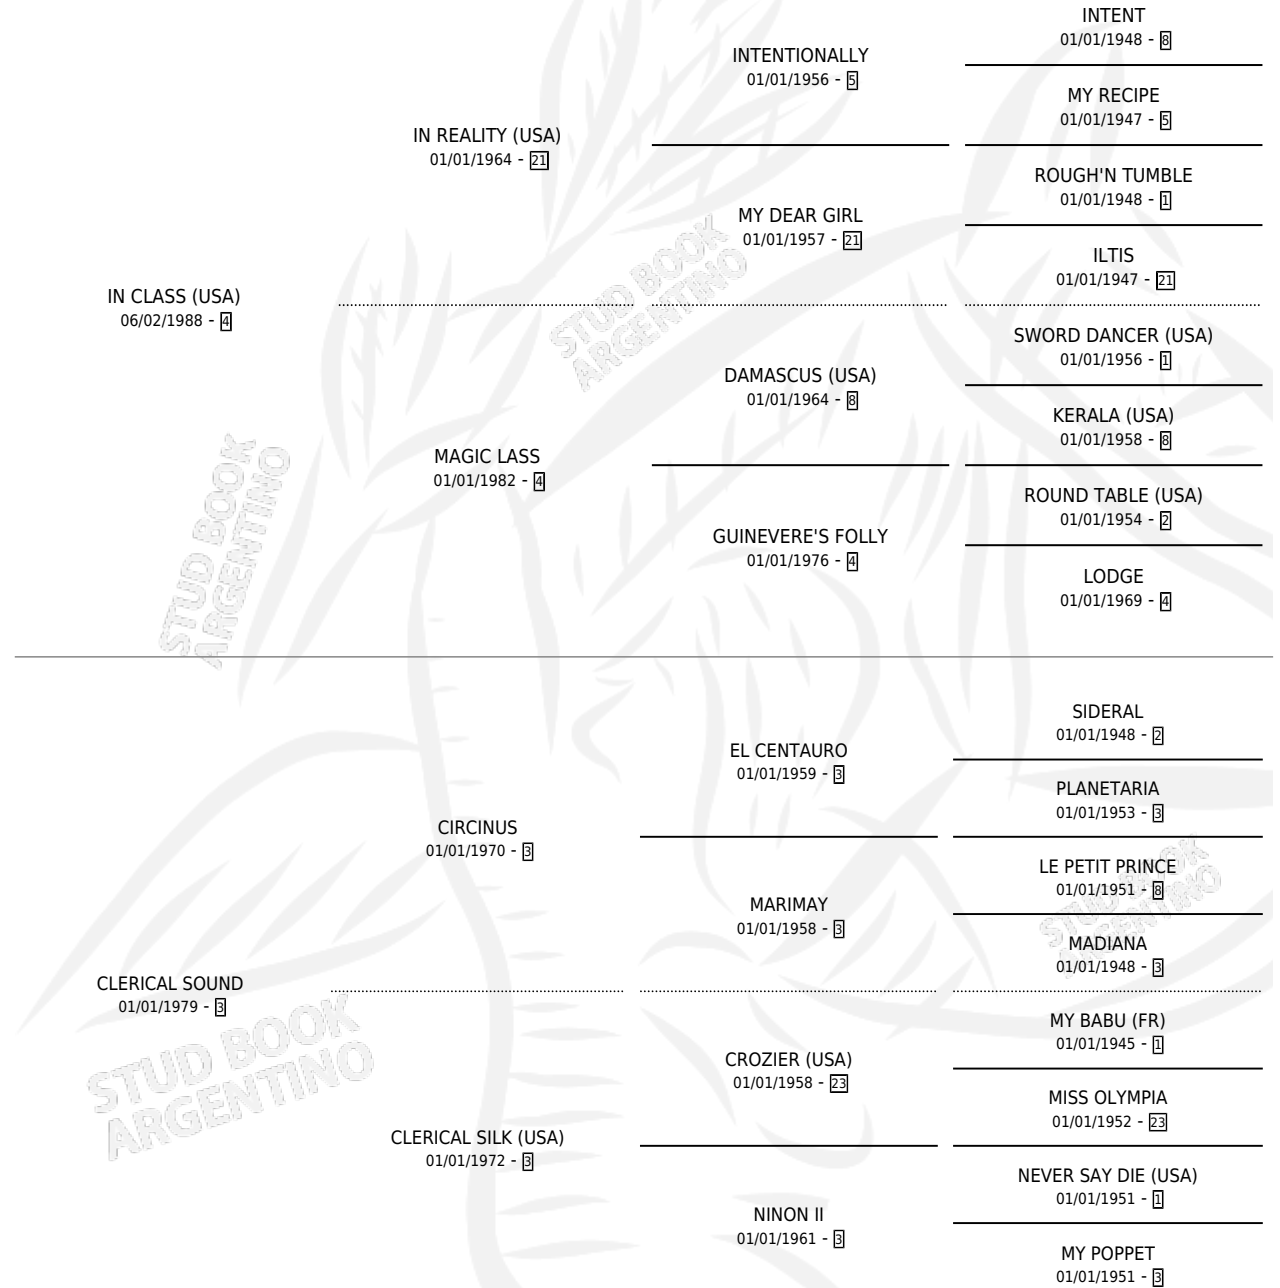

CLERICAL CLASS

por **IN CLASS (USA)** y **CLERICAL SOUND** por **CIRCINUS**

Argentina · Hembra · Tordillo · SP · 12/10/1999
Familia 3-f · Volumen 37

ESTADO

TIPIFICACIÓN SANGUÍNEA	✓
TIPIFICACIÓN POR ADN	✓
PASAPORTE	X
IDENTIFICACIÓN POR MICROCHIP	X
REPRODUCTOR	✓

Lugar de nacimiento: El Nocturno

Criador: Sin dato

~

HIJOS

	MACHOS	HEMBRAS
7 NACIERON	5	2
4 CORRIERON	2	2
2 GANARON	2	0
0 GANADORES CL	0 GANADORES GR	0 GANADORES G1

PEDIGREE