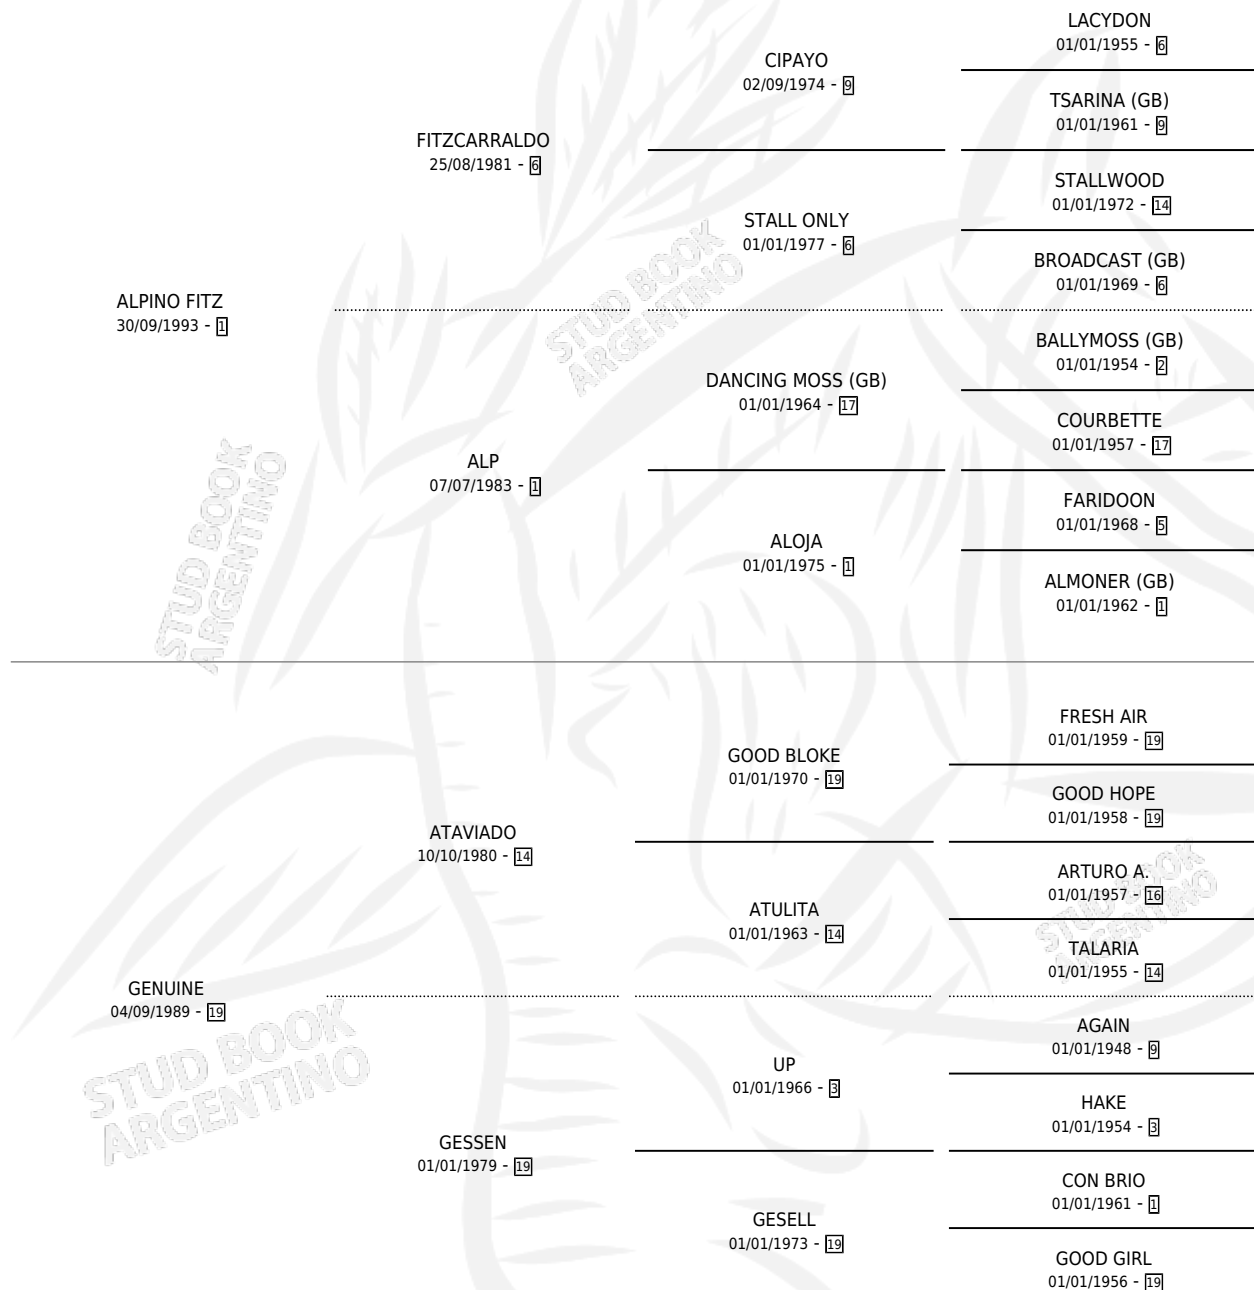

ALPINA ONE

por **ALPINO FITZ** y **GENUINE** por **ATAVIADO**

Argentina · Hembra · Alazan · SP · 09/08/1999
Familia 19-c · Volumen 37

ESTADO

TIPIFICACIÓN SANGUÍNEA	✓
TIPIFICACIÓN POR ADN	✓
PASAPORTE	X
IDENTIFICACIÓN POR MICROCHIP	X
REPRODUCTOR	✓

Lugar de nacimiento: Los Tres Vasquitos

Criador: Sin dato

~

HIJOS

	MACHOS	HEMBRAS
7 NACIERON	2	5
2 CORRIERON	0	2
1 GANARON	0	1
0 GANADORES CL	0 GANADORES GR	0 GANADORES G1

PEDIGREE

CAMPAÑA

Solo carreras oficiales de Argentina