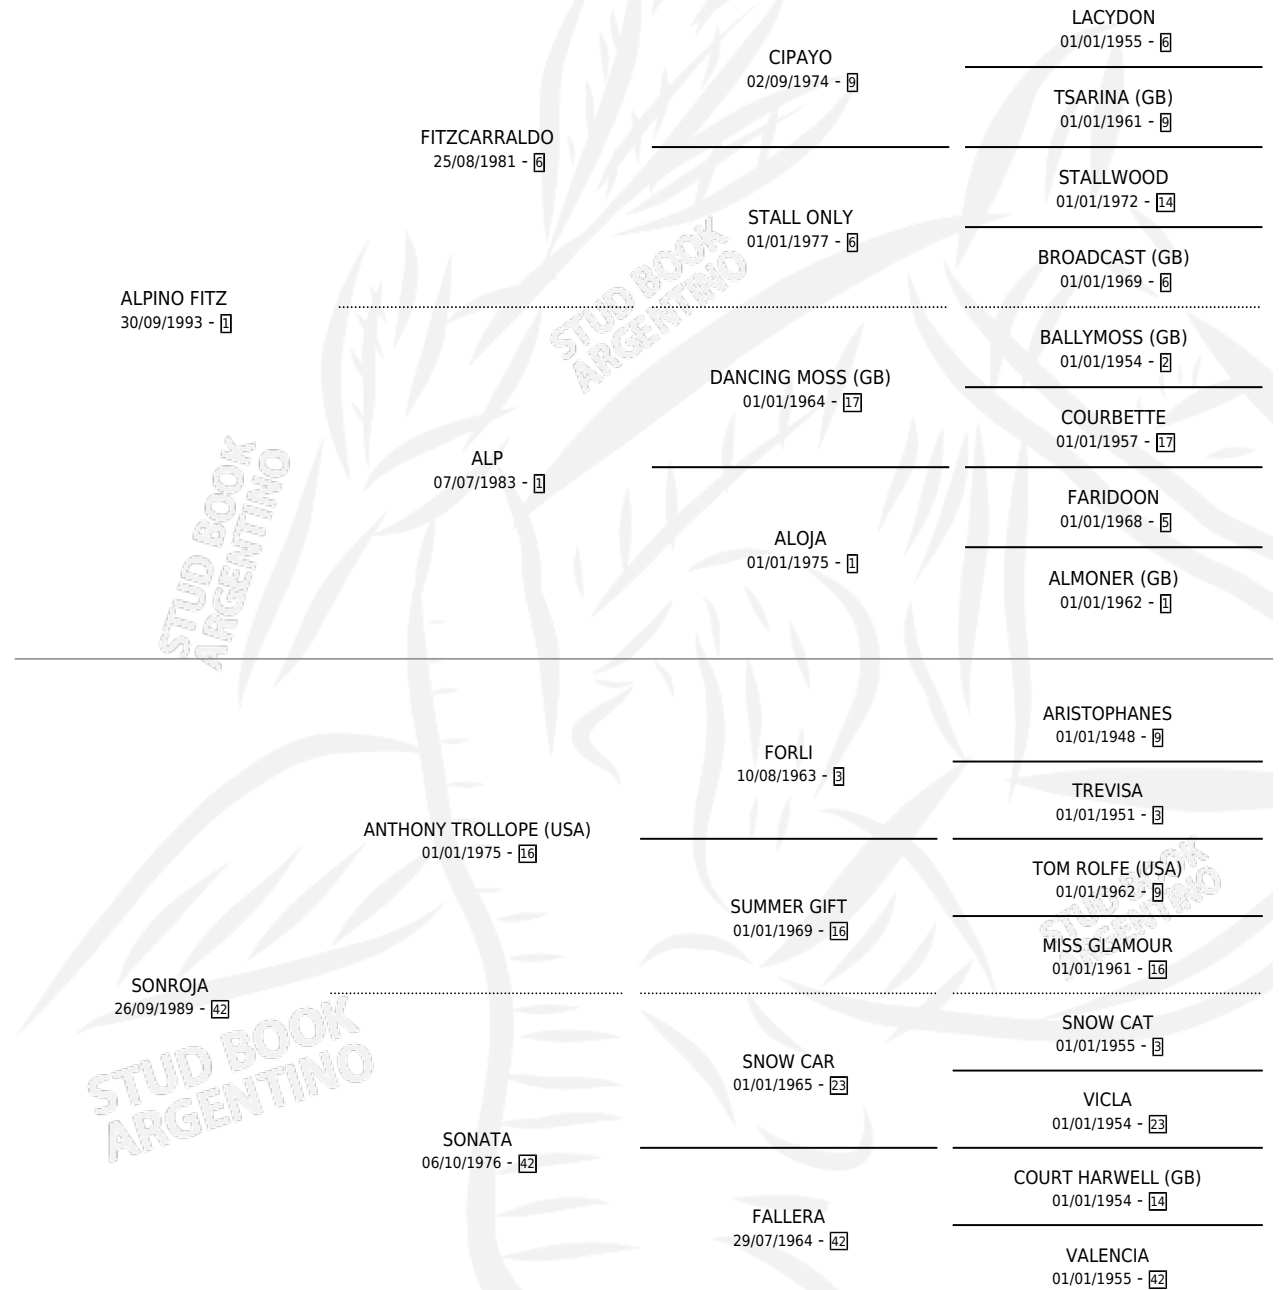

ALPINA INES

por **ALPINO FITZ** y **SONROJA** por **ANTHONY TROLLOPE (USA)**

Argentina · Hembra · Alazan · SP · 28/09/1999
Familia 42 · Volumen 37

ESTADO

TIPIFICACIÓN SANGUÍNEA	✓
TIPIFICACIÓN POR ADN	X
PASAPORTE	X
IDENTIFICACIÓN POR MICROCHIP	X
REPRODUCTOR	X

Lugar de nacimiento: Los Tres Vasquitos
Criador: Los Tres Vasquitos

PEDIGREE

CAMPAÑA

Solo carreras oficiales de Argentina

POR EDAD

EDAD	CC	1°	2°	3°	4°	5°	NP	CLC	CLG	CLCG1	CLGG1	IMPORTE	GANANCIA / CC
3 AÑOS	5	0	0	0	0	0	5	0	0	0	0	\$0	\$0
TOTALES	5	0	0	0	0	0	5	0	0	0	0	\$0	\$0
%		0.0%	0.0%	0.0%	0.0%	0.0%	100%	0.0%	0.0%	0.0%	0.0%		