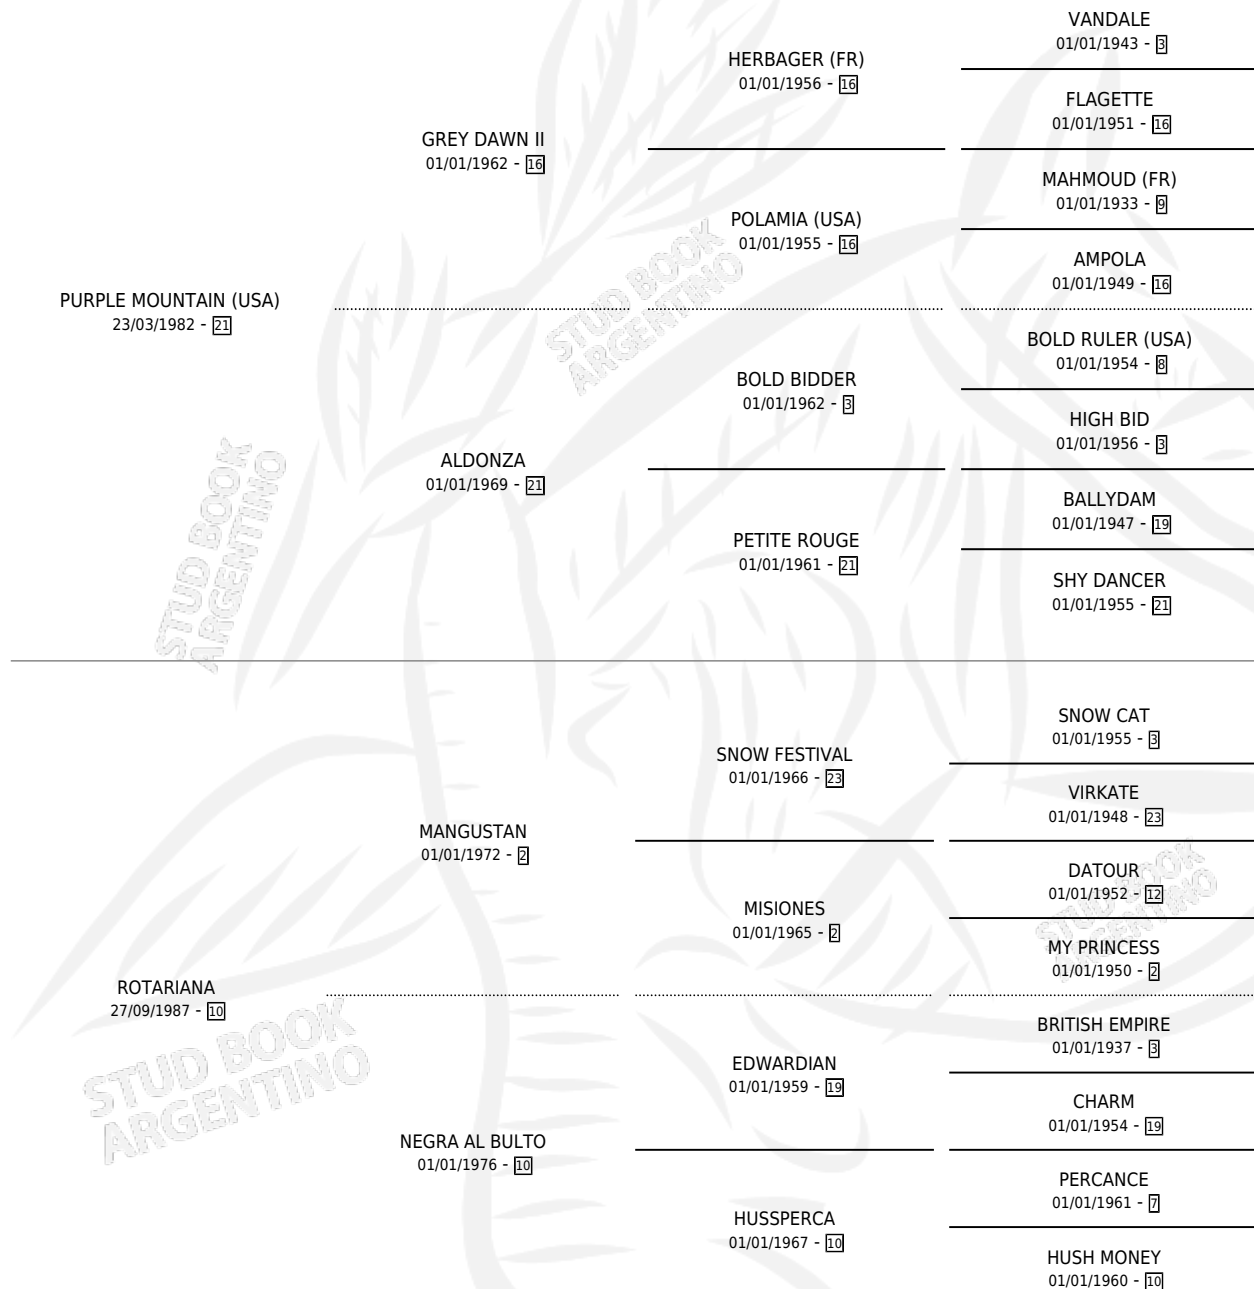

OEL

por **PURPLE MOUNTAIN (USA)** y **ROTARIANA** por **MANGUSTAN**

Argentina · Hembra · Alazan · SP · 10/10/1999
Familia 10-a · Volumen 37

ESTADO

TIPIFICACIÓN SANGUÍNEA	✓
TIPIFICACIÓN POR ADN	X
PASAPORTE	X
IDENTIFICACIÓN POR MICROCHIP	X
REPRODUCTOR	X

Lugar de nacimiento: Campo particular

Criador: Sin dato

PEDIGREE