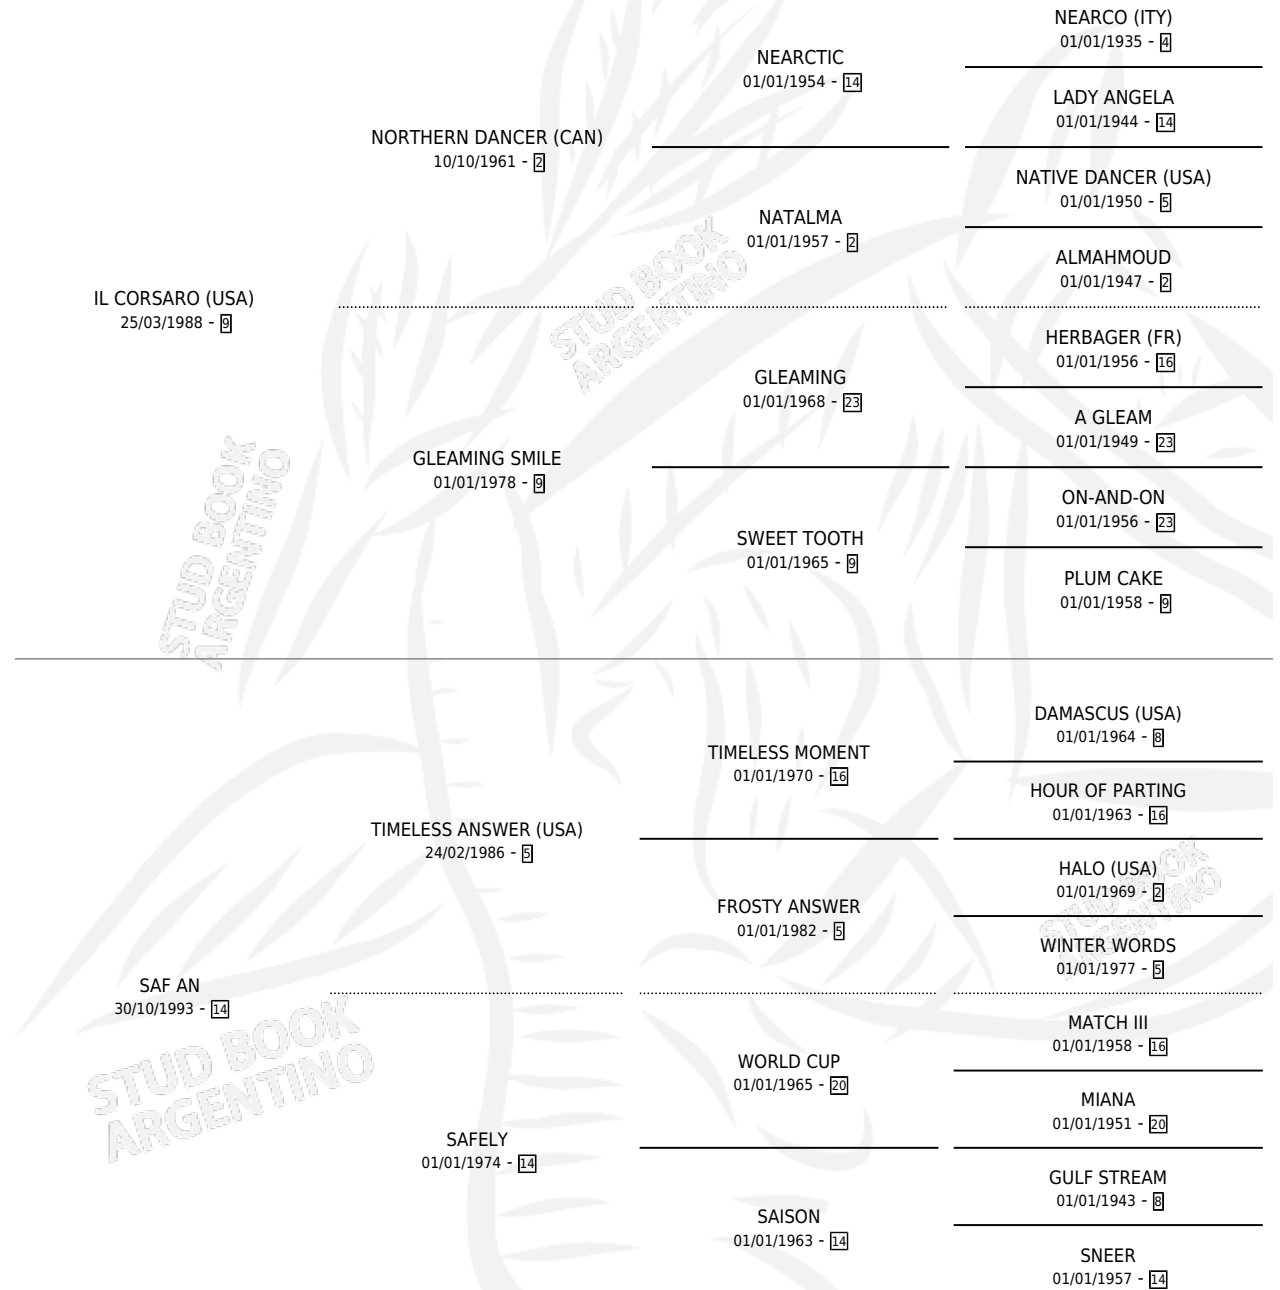

SATINADO

por **IL CORSARO (USA)** y **SAF AN** por **TIMELESS ANSWER (USA)**

Argentina · Macho · Zaino Doradillo · SP · 26/10/1999
Familia 14 · Volumen 37

ESTADO

TIPIFICACIÓN SANGUÍNEA	✓
TIPIFICACIÓN POR ADN	X
PASAPORTE	X
IDENTIFICACIÓN POR MICROCHIP	X
REPRODUCTOR	X

Lugar de nacimiento: El Tala

Criador: El Tala

PEDIGREE

CAMPAÑA

Solo carreras oficiales de Argentina

POR EDAD

EDAD	CC	1°	2°	3°	4°	5°	NP	CLC	CLG	CLCG1	CLGG1	IMPORTE	GANANCIA / CC
3 AÑOS	4	0	1	1	0	0	2	0	0	0	0	\$3,360	\$840
4 AÑOS	4	1	0	0	1	0	2	0	0	0	0	\$7,980	\$1,995
5 AÑOS	4	1	2	1	0	0	0	0	0	0	0	\$12,190	\$3,048
6 AÑOS	8	2	1	0	0	1	4	0	0	0	0	\$20,635	\$2,579
7 AÑOS	7	2	1	1	1	0	2	0	0	0	0	\$26,000	\$3,714
TOTALES	27	6	5	3	2	1	10	0	0	0	0	\$70,165	\$2,599
%		22.2%	18.5%	11.1%	7.4%	3.7%	37.0%	0.0%	0.0%	0.0%	0.0%		

Ganador de 6 carreras en San Isidro, Palermo y La Plata - \$70,165, a los 4,5,6 y 7 años, incluso 3ro El Serrano (H), 4to Rabonera (H).

POR DISTANCIA

HIPODROMO	CC	1°	2°	3°	4°	5°	NP	CLC	CLG	CLCG1	CLGG1	IMPORTE
PALERMO	15	4	4	2	1	0	4	0	0	0	0	\$49,190
1000 MTS	12	3	3	2	1	0	3	0	0	0	0	\$38,440
1100 MTS	3	1	1	0	0	0	1	0	0	0	0	\$10,750
LA PLATA	3	1	0	0	0	0	2	0	0	0	0	\$9,000
1100 MTS	2	1	0	0	0	0	1	0	0	0	0	\$9,000
1000 MTS	1	0	0	0	0	0	1	0	0	0	0	\$0
SAN ISIDRO	9	1	1	1	1	1	4	0	0	0	0	\$11,975
1000 MTS	9	1	1	1	1	1	4	0	0	0	0	\$11,975