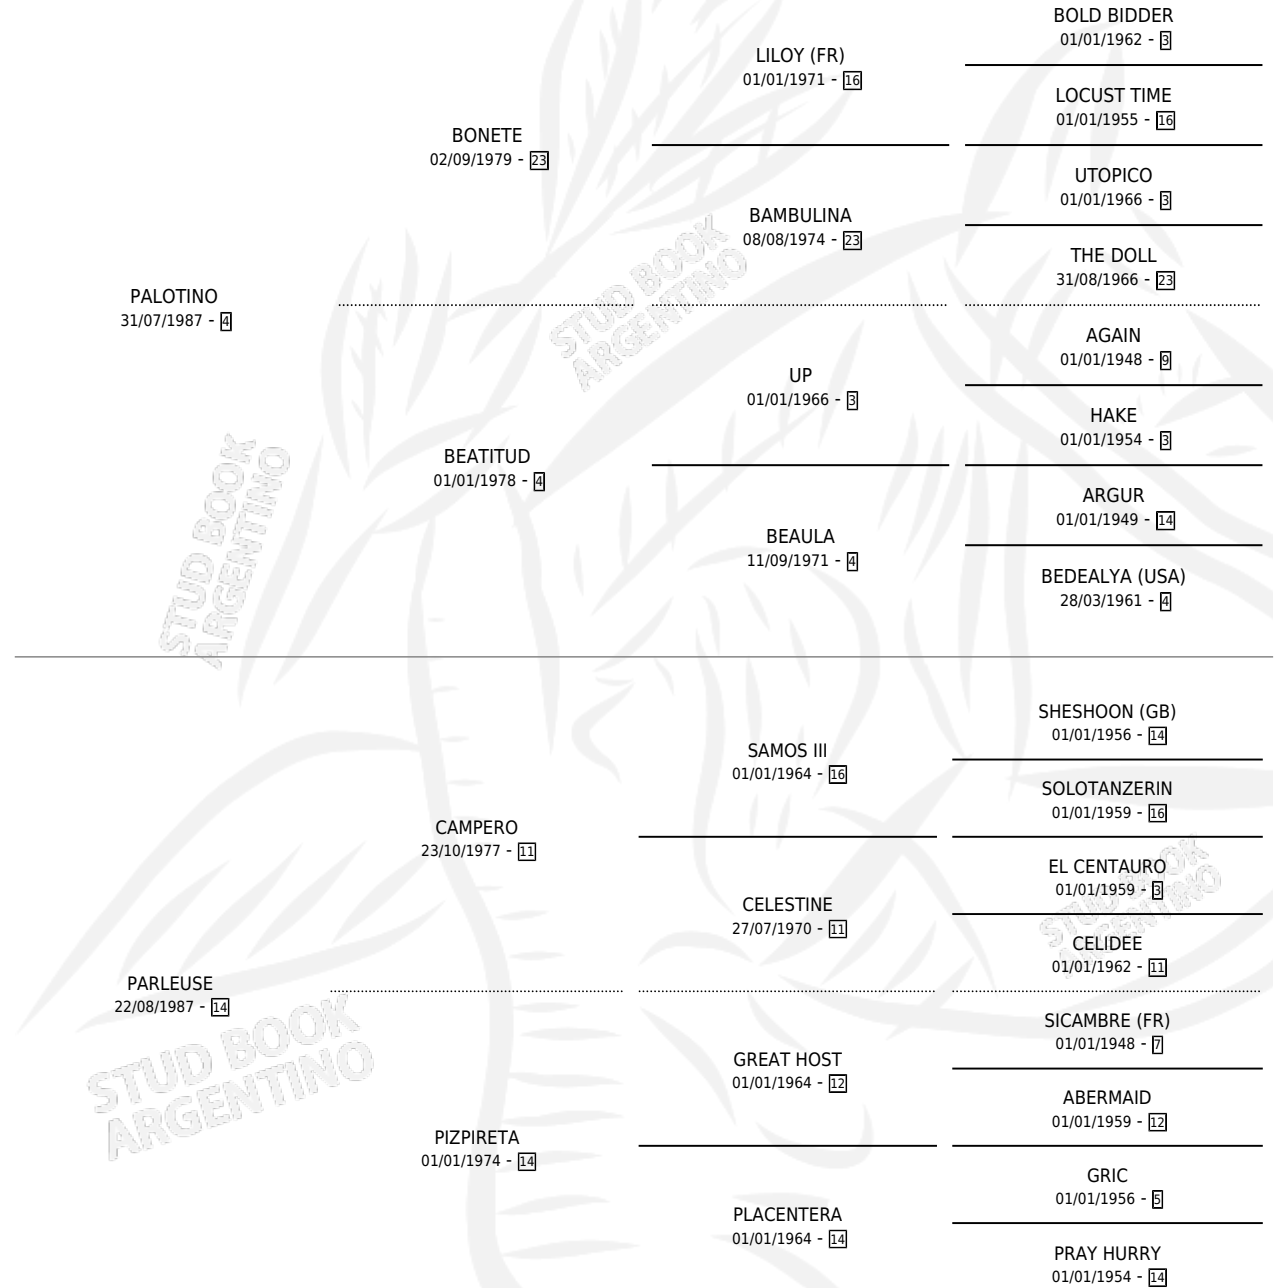

SUPER PALOTINA

por PALOTINO y PARLEUSE por CAMPERO

Argentina · Hembra · Zaino · SP · 02/08/1999
Familia 14-b · Volumen 37

ESTADO

TIPIFICACIÓN SANGUÍNEA	✓
TIPIFICACIÓN POR ADN	X
PASAPORTE	X
IDENTIFICACIÓN POR MICROCHIP	X
REPRODUCTOR	X

Lugar de nacimiento: Don Goyo

Criador: Safatle Juan Jose

PEDIGREE

SUPER PALOTINA

Datos oficiales del Stud Book Argentino

Documento generado el 08/05/2026

studbook.org.ar